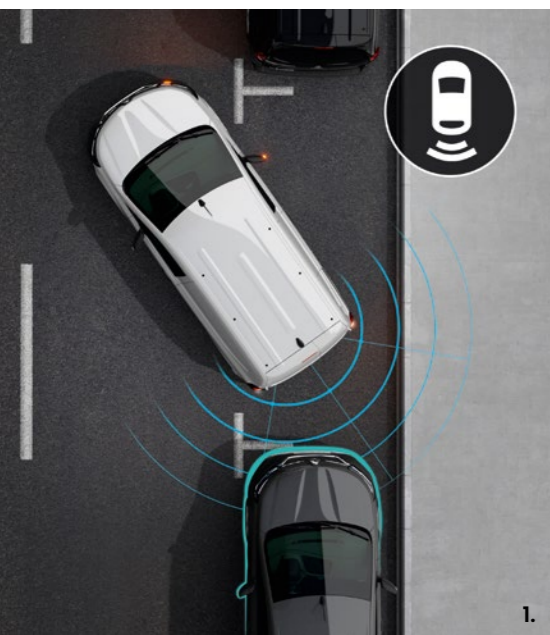

1.

3.

2.

4.

bezpieczeństwo

— bezsstresowa jazda

Chcesz zaparkować? System wspomagania parkowania tyłem pozwoli uniknąć kolizji z przeszkodami lub innymi samochodami. Nie widzisz, co jest z tyłu samochodu? Wybierz kamerę tylną, która zapewni doskonałą widoczność i kontrolę otoczenia samochodu, nawet w nieprzeszkłonej wersji. Specjalne naklejki i zestaw Triflash zapewnią Ci większe bezpieczeństwo – będziesz widoczny z daleka. Autoalarm wykrywa każdą próbę włamania do samochodu i każdy ruch w części ładunkowej. Zapewnij też sobie większy komfort psychiczny i zainstaluj gaśnicę koło siedzenia kierowcy.

1. Wspomaganie parkowania tyłem
  (82 01 733 192)
2. Autoalarm obwodowy i pojemnościowy
  (82 01 734 261)
3. Uchwyt do mocowania gaśnicy i gaśnica 1 kg
  (82 01 734 042) (77 11 788 640)
4. Zestaw Triflash sterowany elektrycznie i specjalne naklejki
  (77 11 940 270) (77 11 947 787)
5. Kamera zapewniająca widoczność do tyłu
  (82 01 733 899)

5.