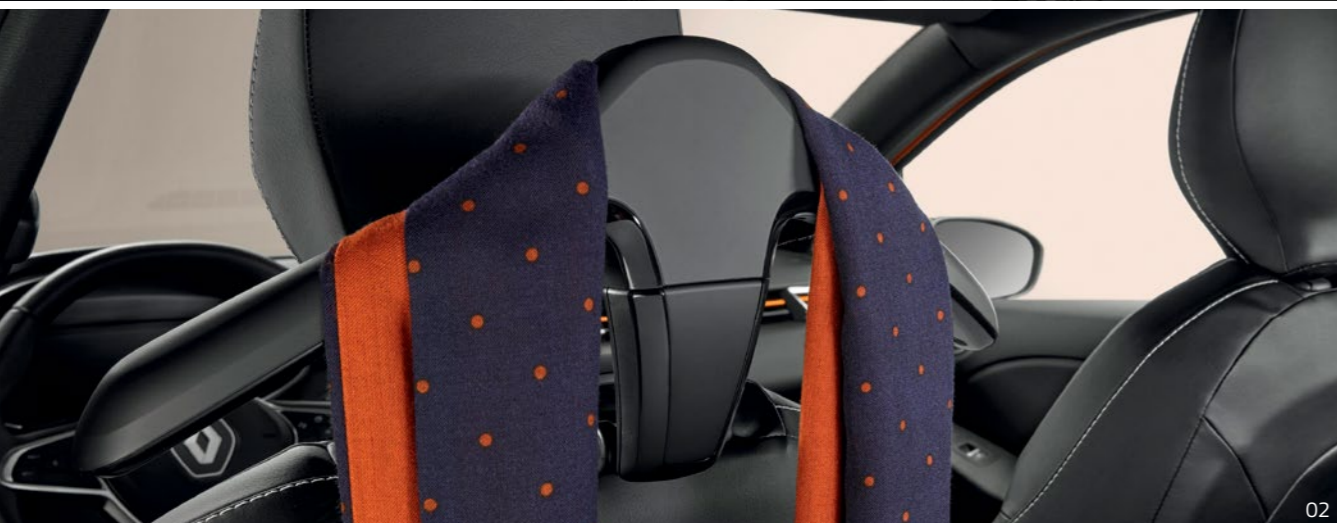

02

Wyposażenie wnętrza

02 Wieszak montowany na zagłówku

Bardzo praktyczny do zawieszania ubrań na oparciu fotela kierowcy lub przedniego fotela pasażera. Zdejmowane, łatwy w montażu i niezwykle przydatne akcesorium. Czarne wykończenie o wyrafinowanym wyglądzie.

82 01 705 509

Dywaniki

01 Dywaniki tekstylne Premium

Dla Twojego komfortu, dywaniki Premium gwarantują całkowitą ochronę wykładziny w Twoim Renault. Łatwe w konserwacji, mocowane przy pomocy klipsów zabezpieczających, które zapobiegają ich przesuwaniu. Zestaw 4 dywaników na przód i tył. Dostępne w wersjach Comfort i Premium GT z niebieskimi szwami oraz z oznakowaniem Renault Sport.

82 01 614 869 (Megane i Megane GrandCoupé)
82 01 654 203 (Megane Grandtour)