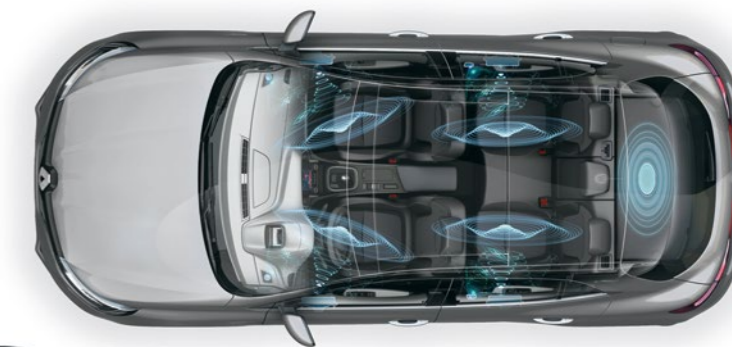

01

FOCAL
THE SPIRIT OF SOUND