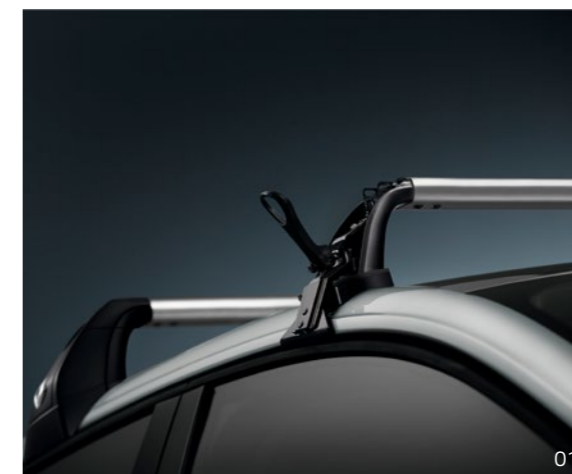

04 Czarny kufer dachowy

Podróżuj bez kompromisów! Praktyczny i wytrzymały, pozwala zwiększyć ładowność pojazdu. Aerodynamiczny i bardzo estetyczny design. Dostępny w różnych, dostosowanych do potrzeb rozmiarach. Kolor: czarny mat.

7711785585 (380 l)
7711785586 (480 l)
7711785587 (630 l)