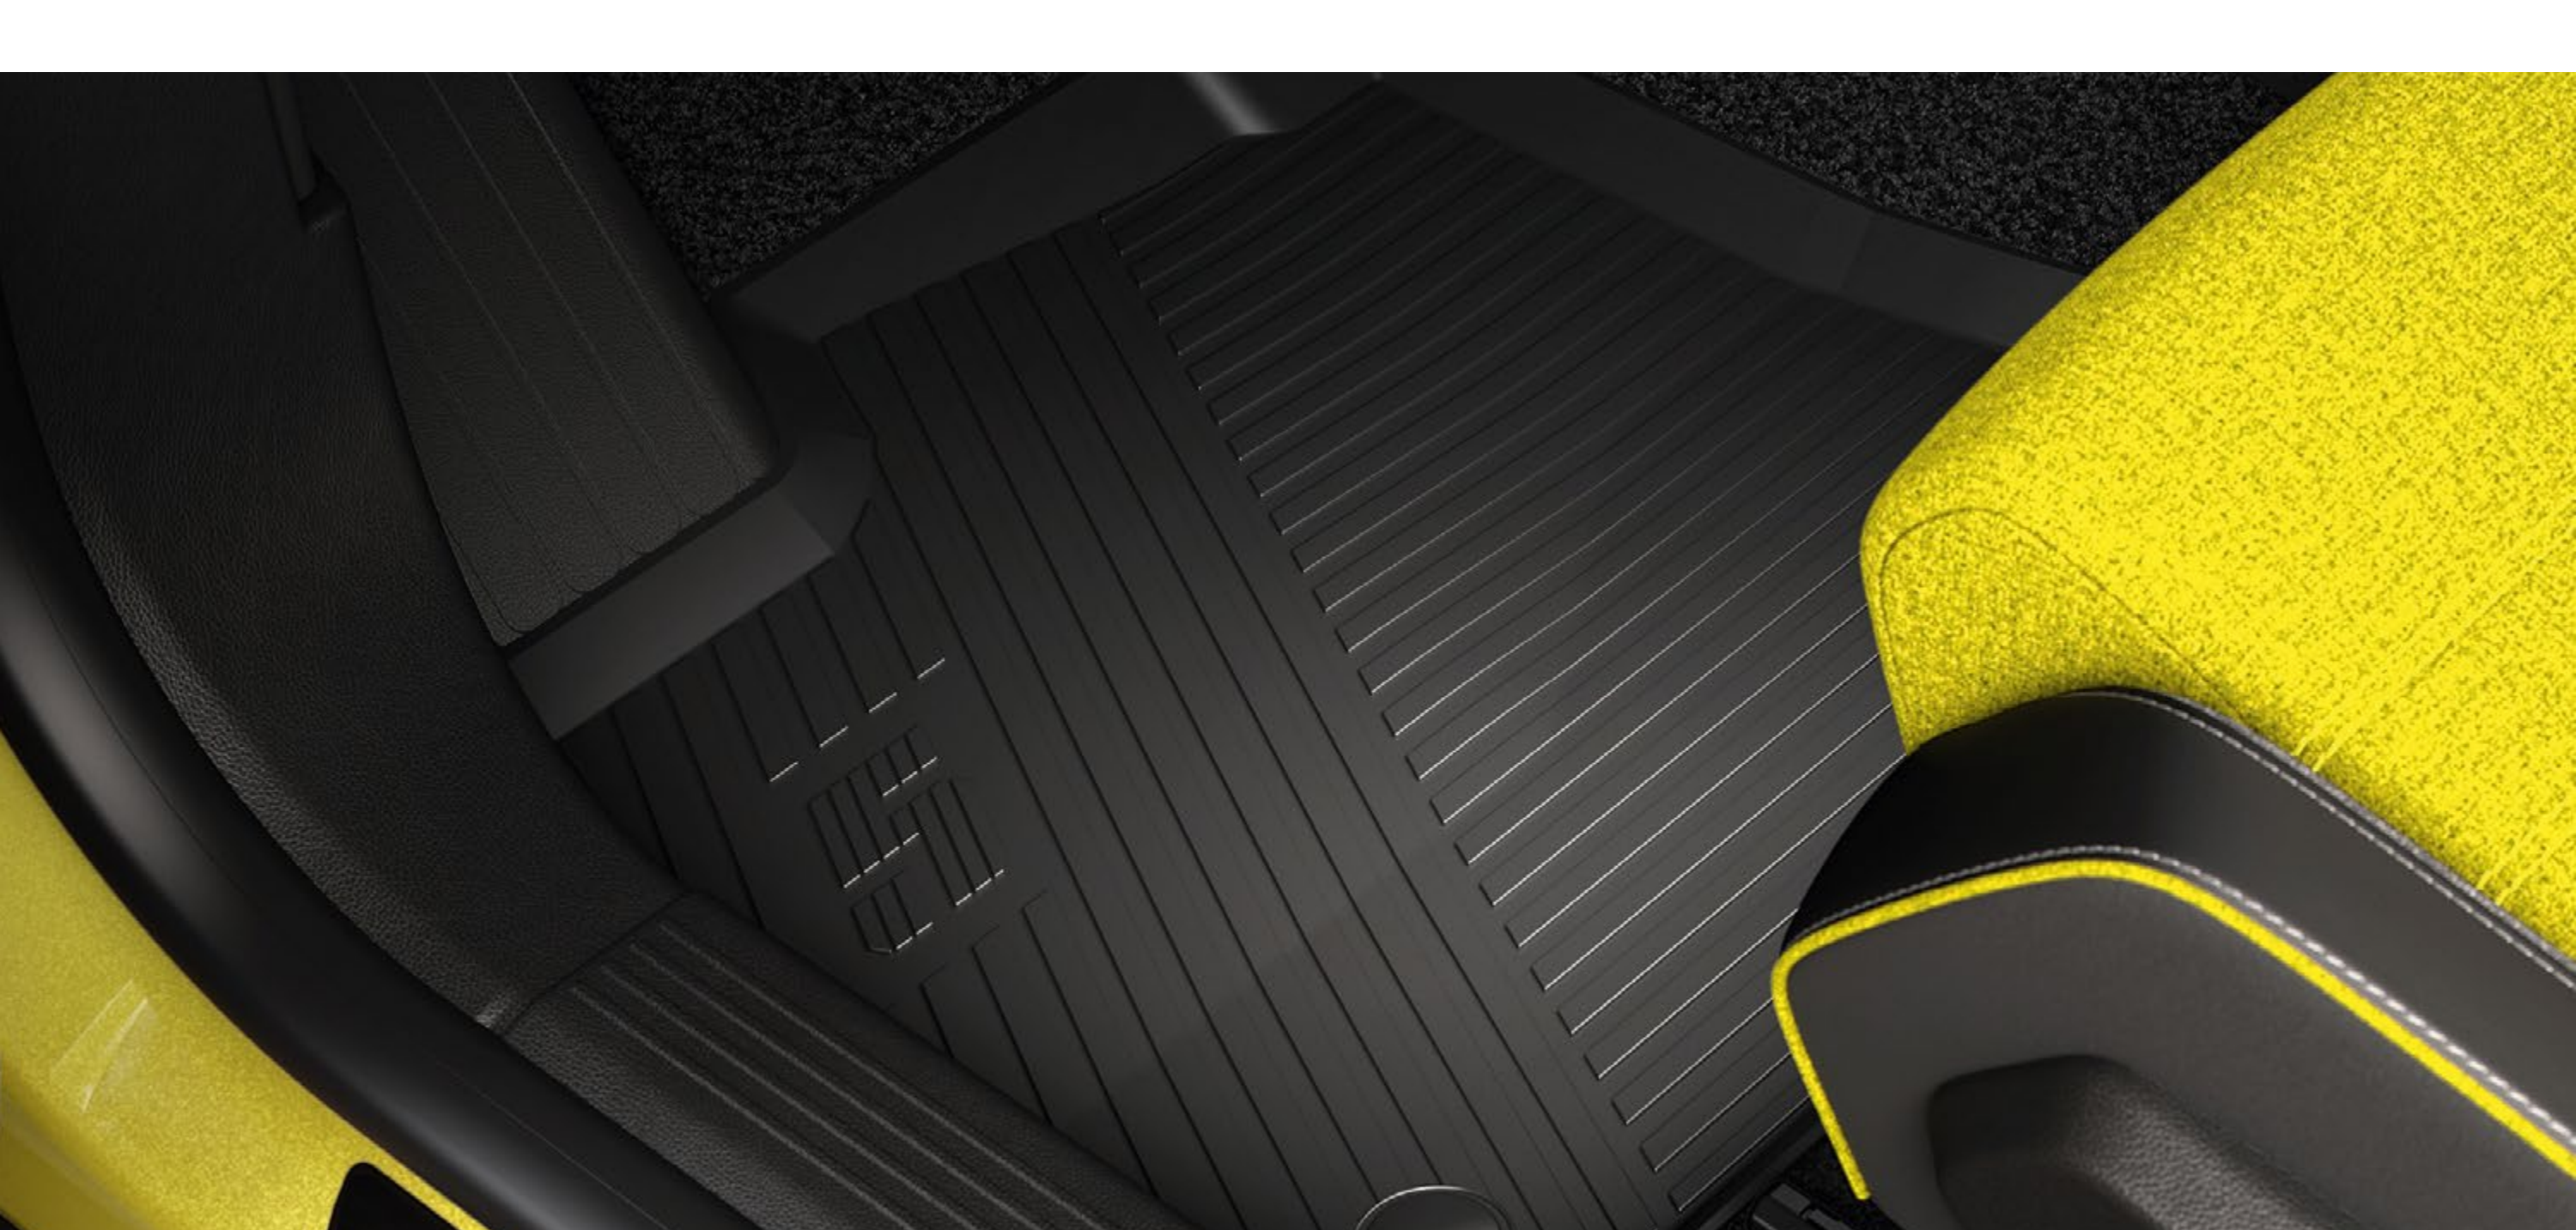

gumowe dywaniki

Uchwyt zaprojektowany specjalnie do Renault 5 gwarantuje, że gaśnica zawsze będzie w zasięgu kierowcy, niezależnie od okoliczności.