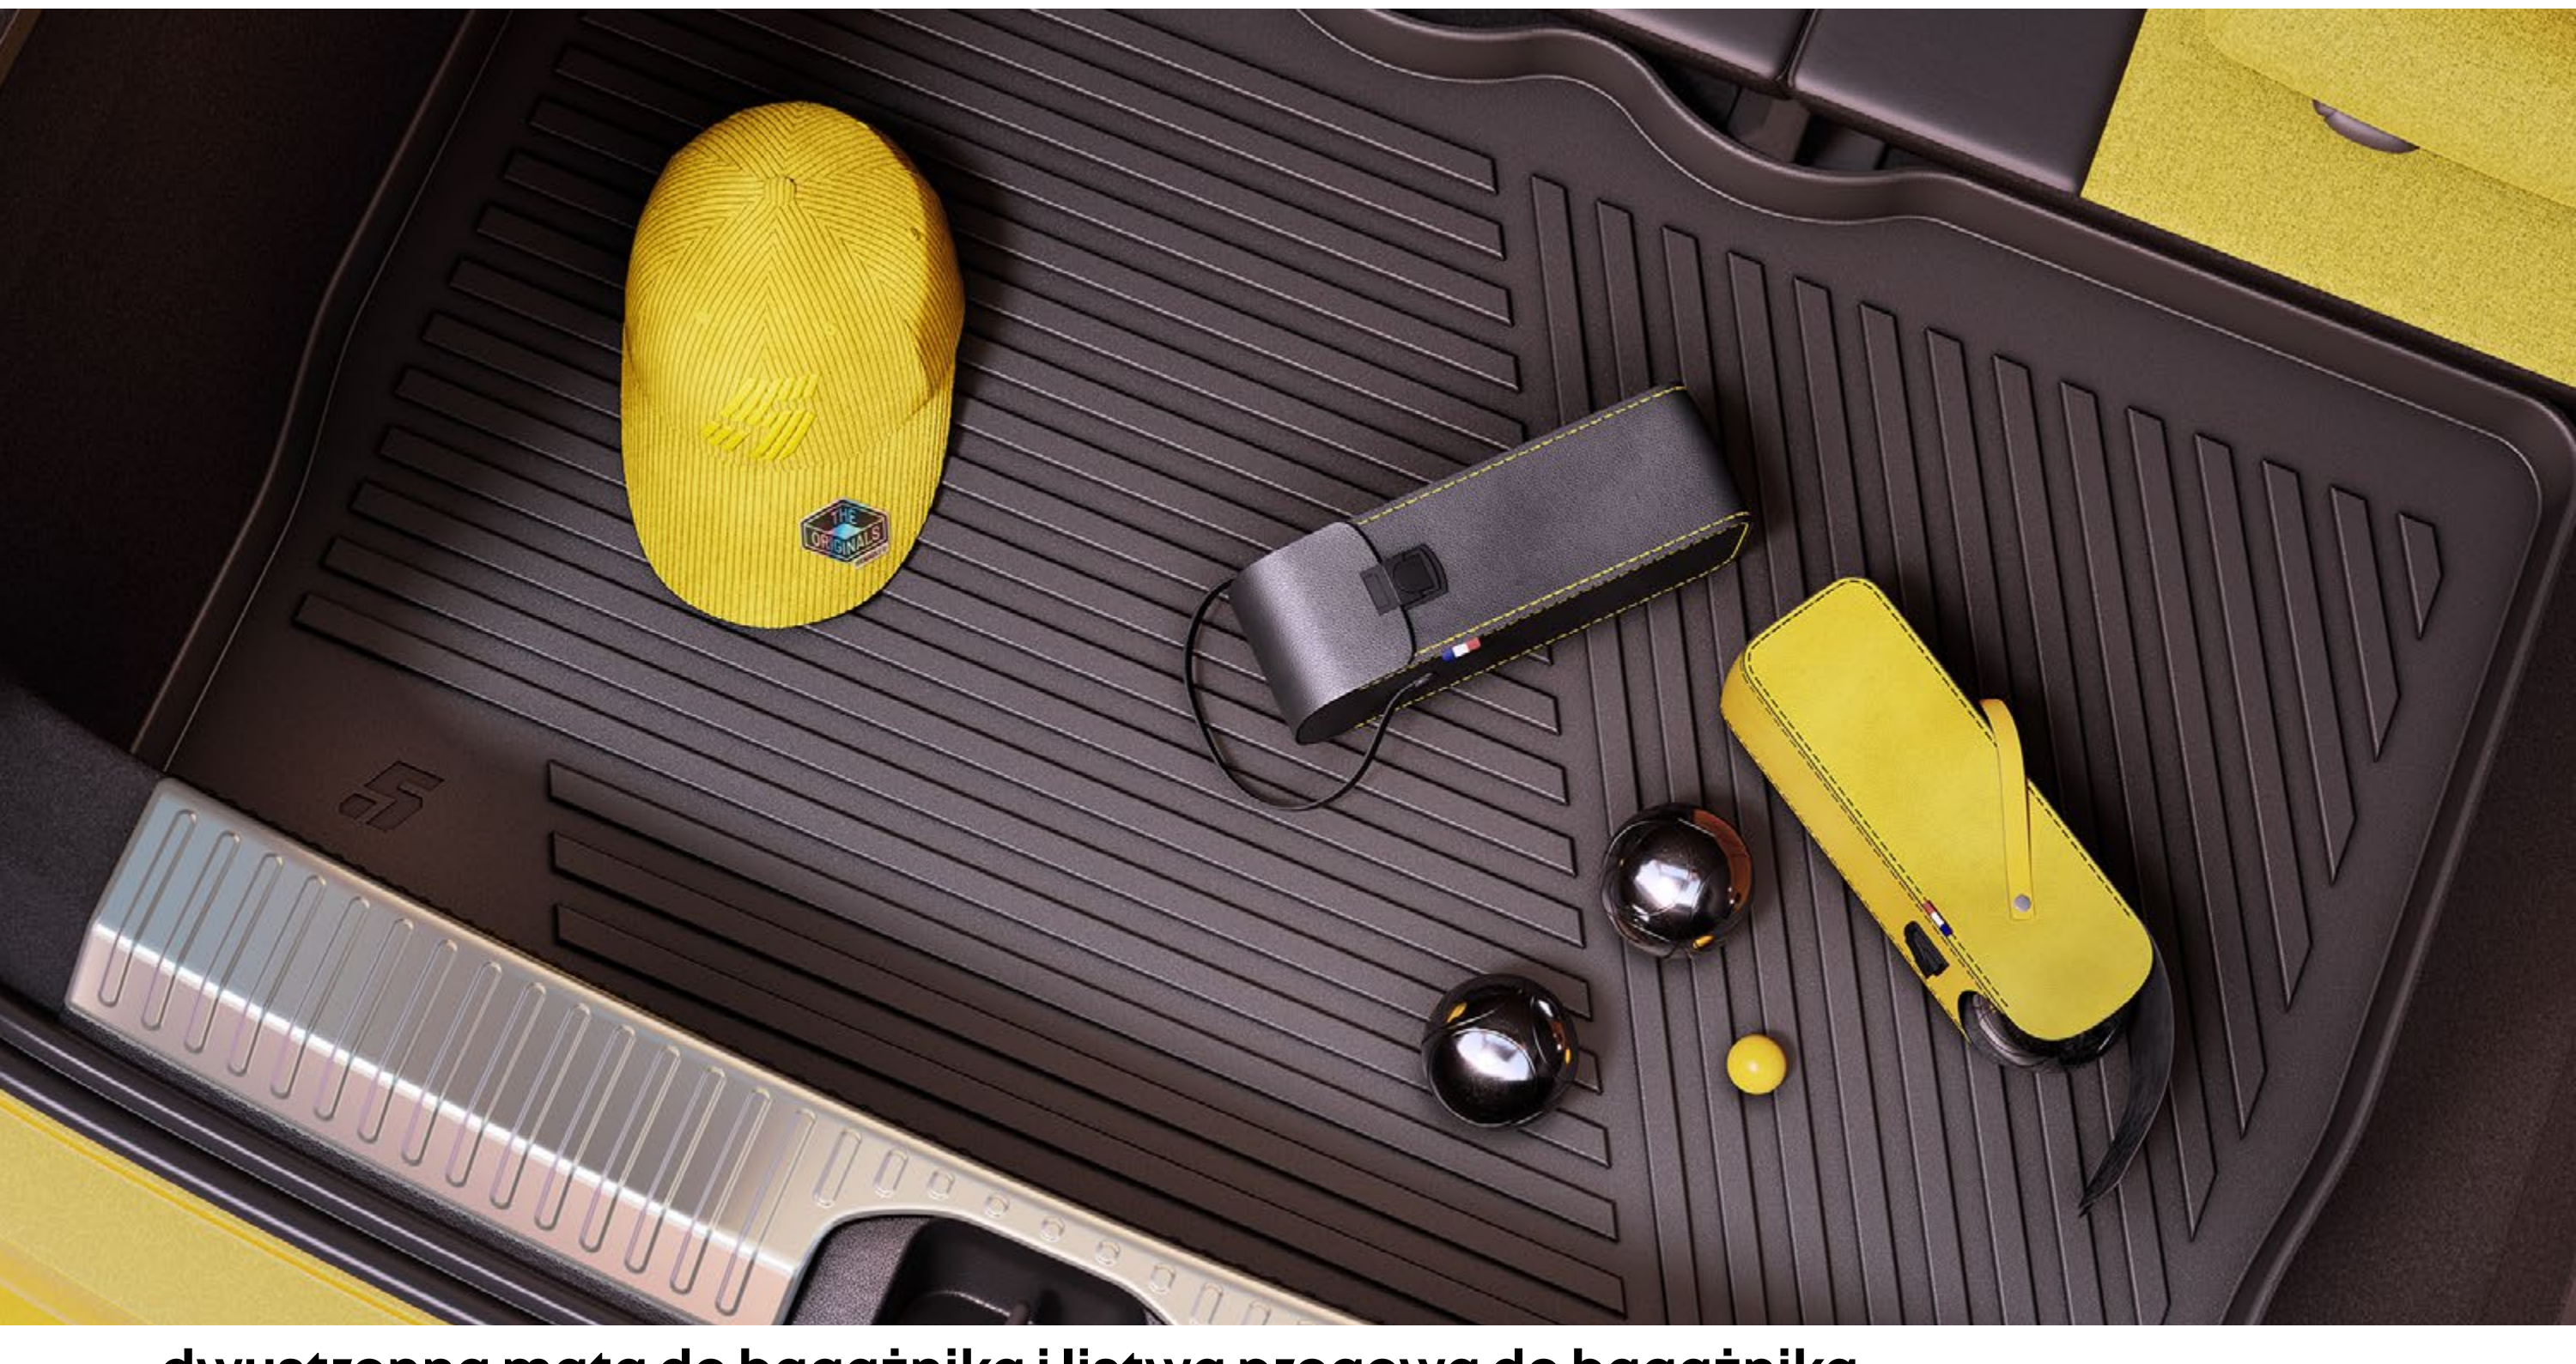

menu ↑

#PR5TECTION

Zadbaj o swoje Renault 5 i wybierz akcesoria do ochrony nadwozia i wnętrza.

OCHRONA WNĘTRZA

Miękki żółty pokrowiec w stylu popart(1) z charakterystycznym logo „5” skutecznie chroni nadwozie przed zarysowaniami i kurzem.

dwustronna mata do bagażnika i listwa progowa do bagażnika

Antypoślizgowa i wodoodporna mata do bagażnika easyflex skutecznie chroni przestrzeń ładunkową. Mata łatwo się rozkłada i idealnie dopasowuje do położenia tylnych siedzeń, nawet po ich złożeniu.