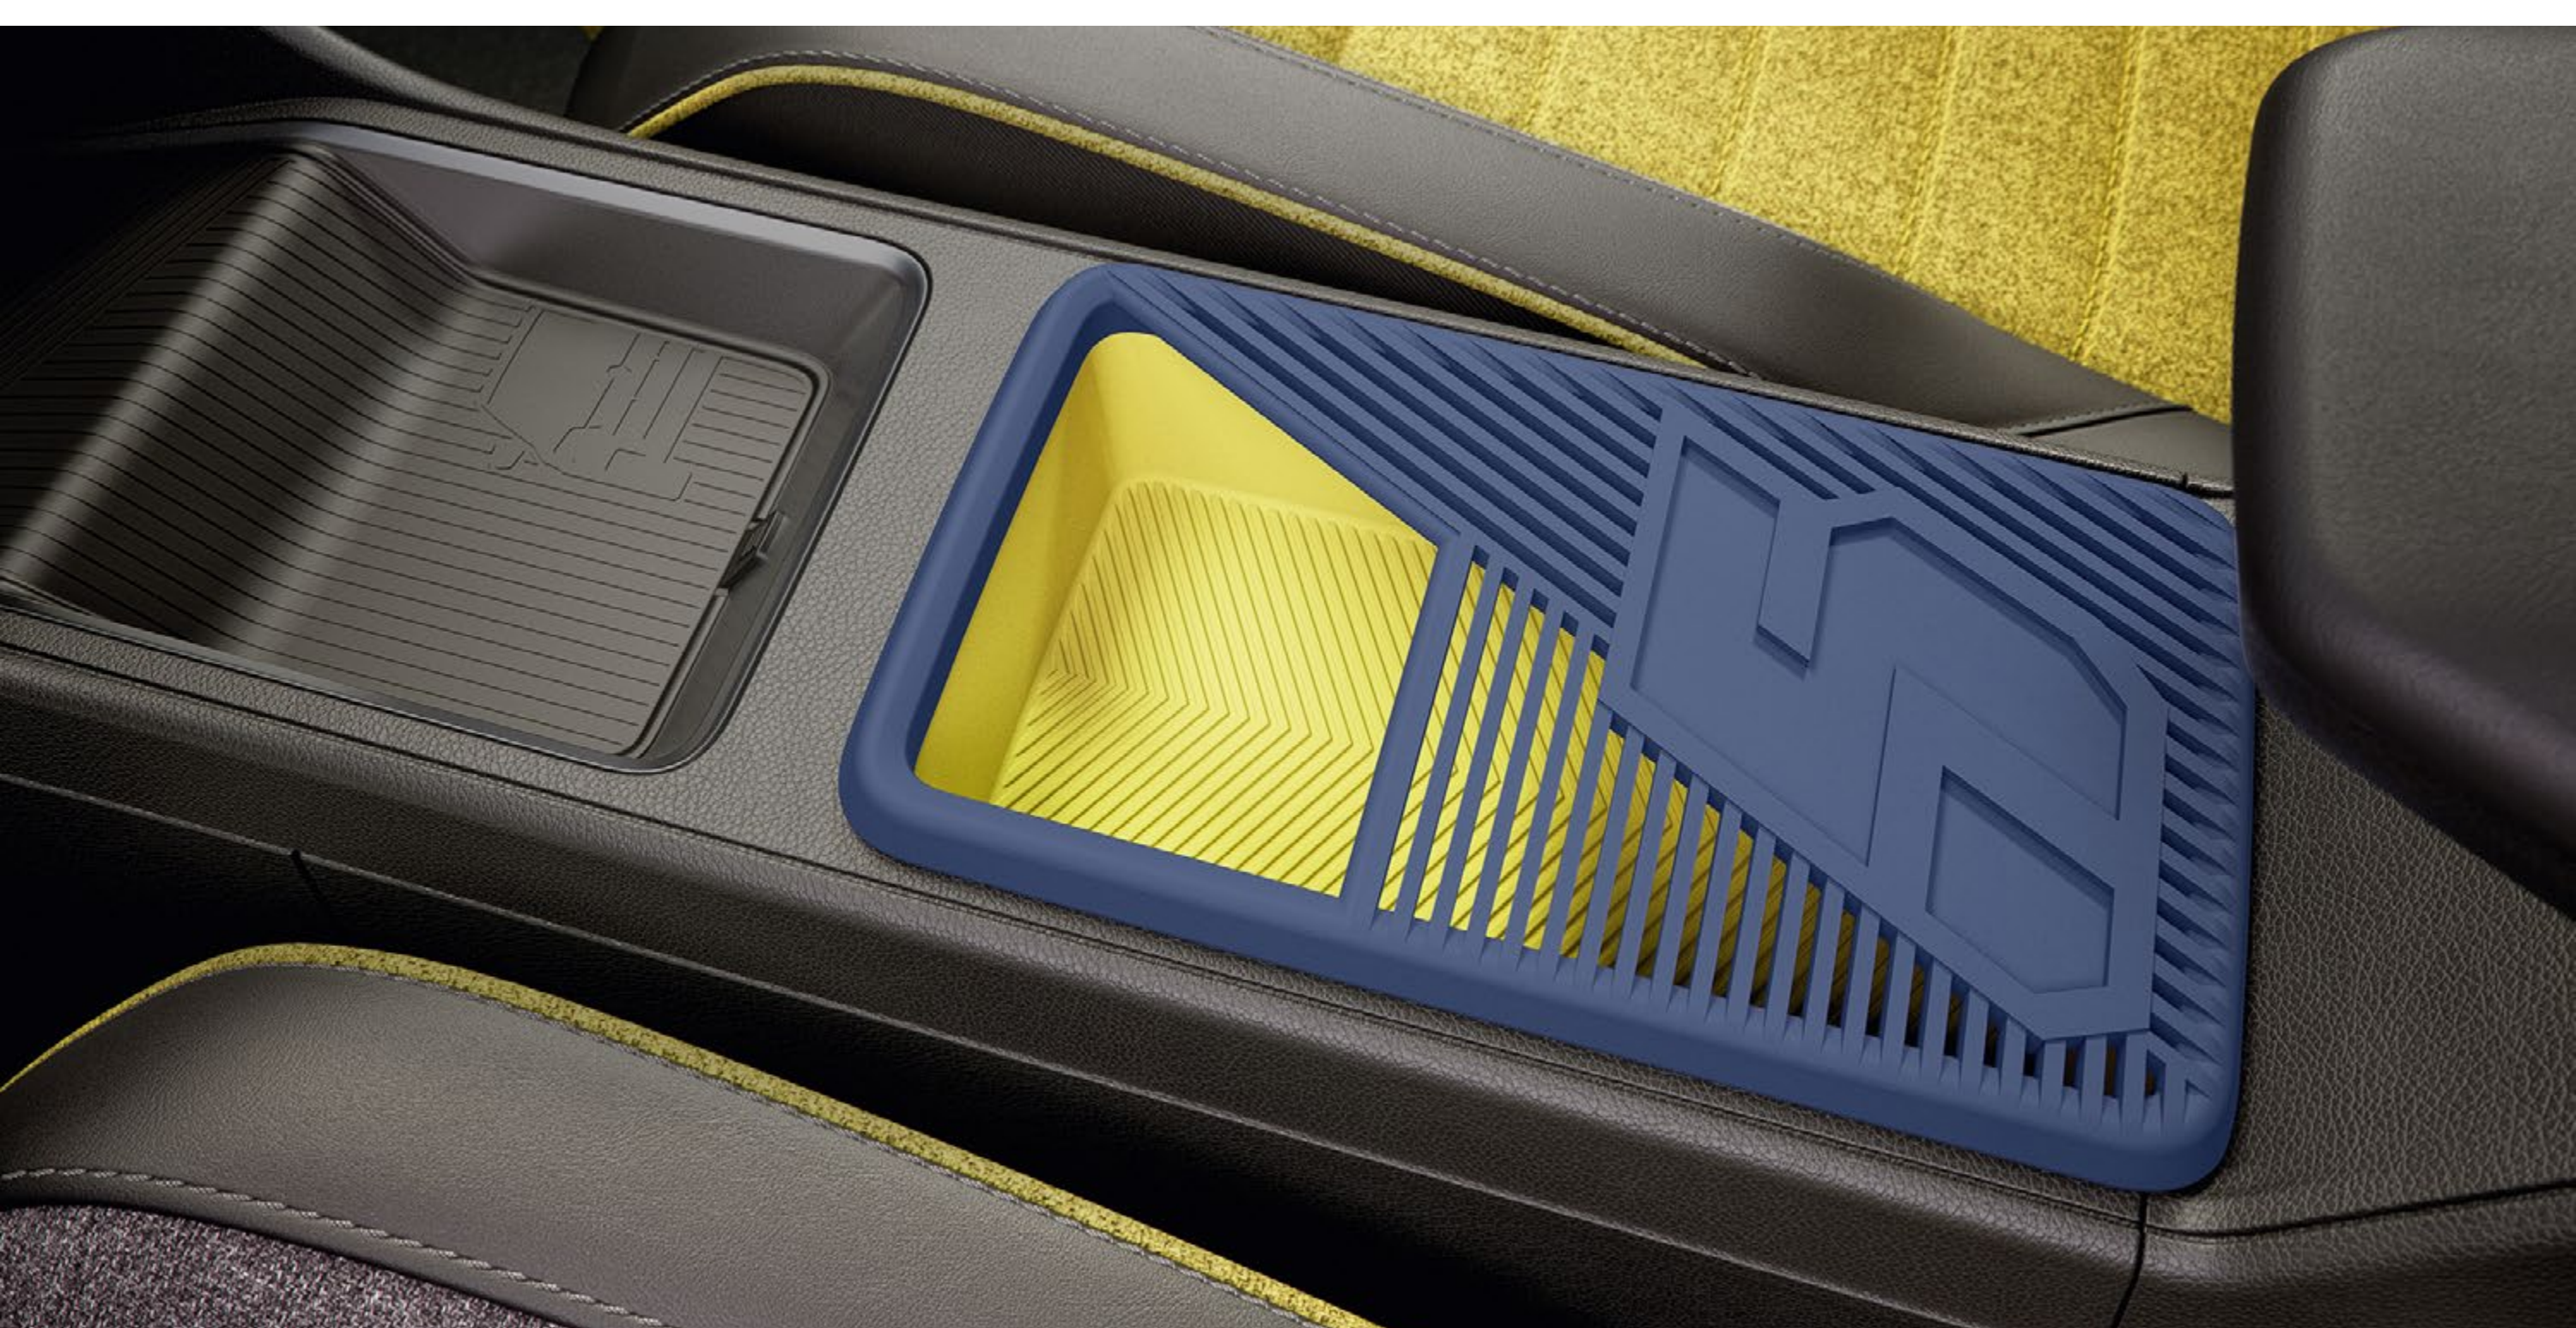

(1) możliwość zamówienia w późniejszym terminie.

KULTOWE WNĘTRZE

wybierz swoje akcesoria 

e-pop shifter⁽¹⁾

mały organizier do konsoli środkowej
z pokrywą

duży organizier do konsoli środkowej
z pokrywą

organizier do konsoli środkowej