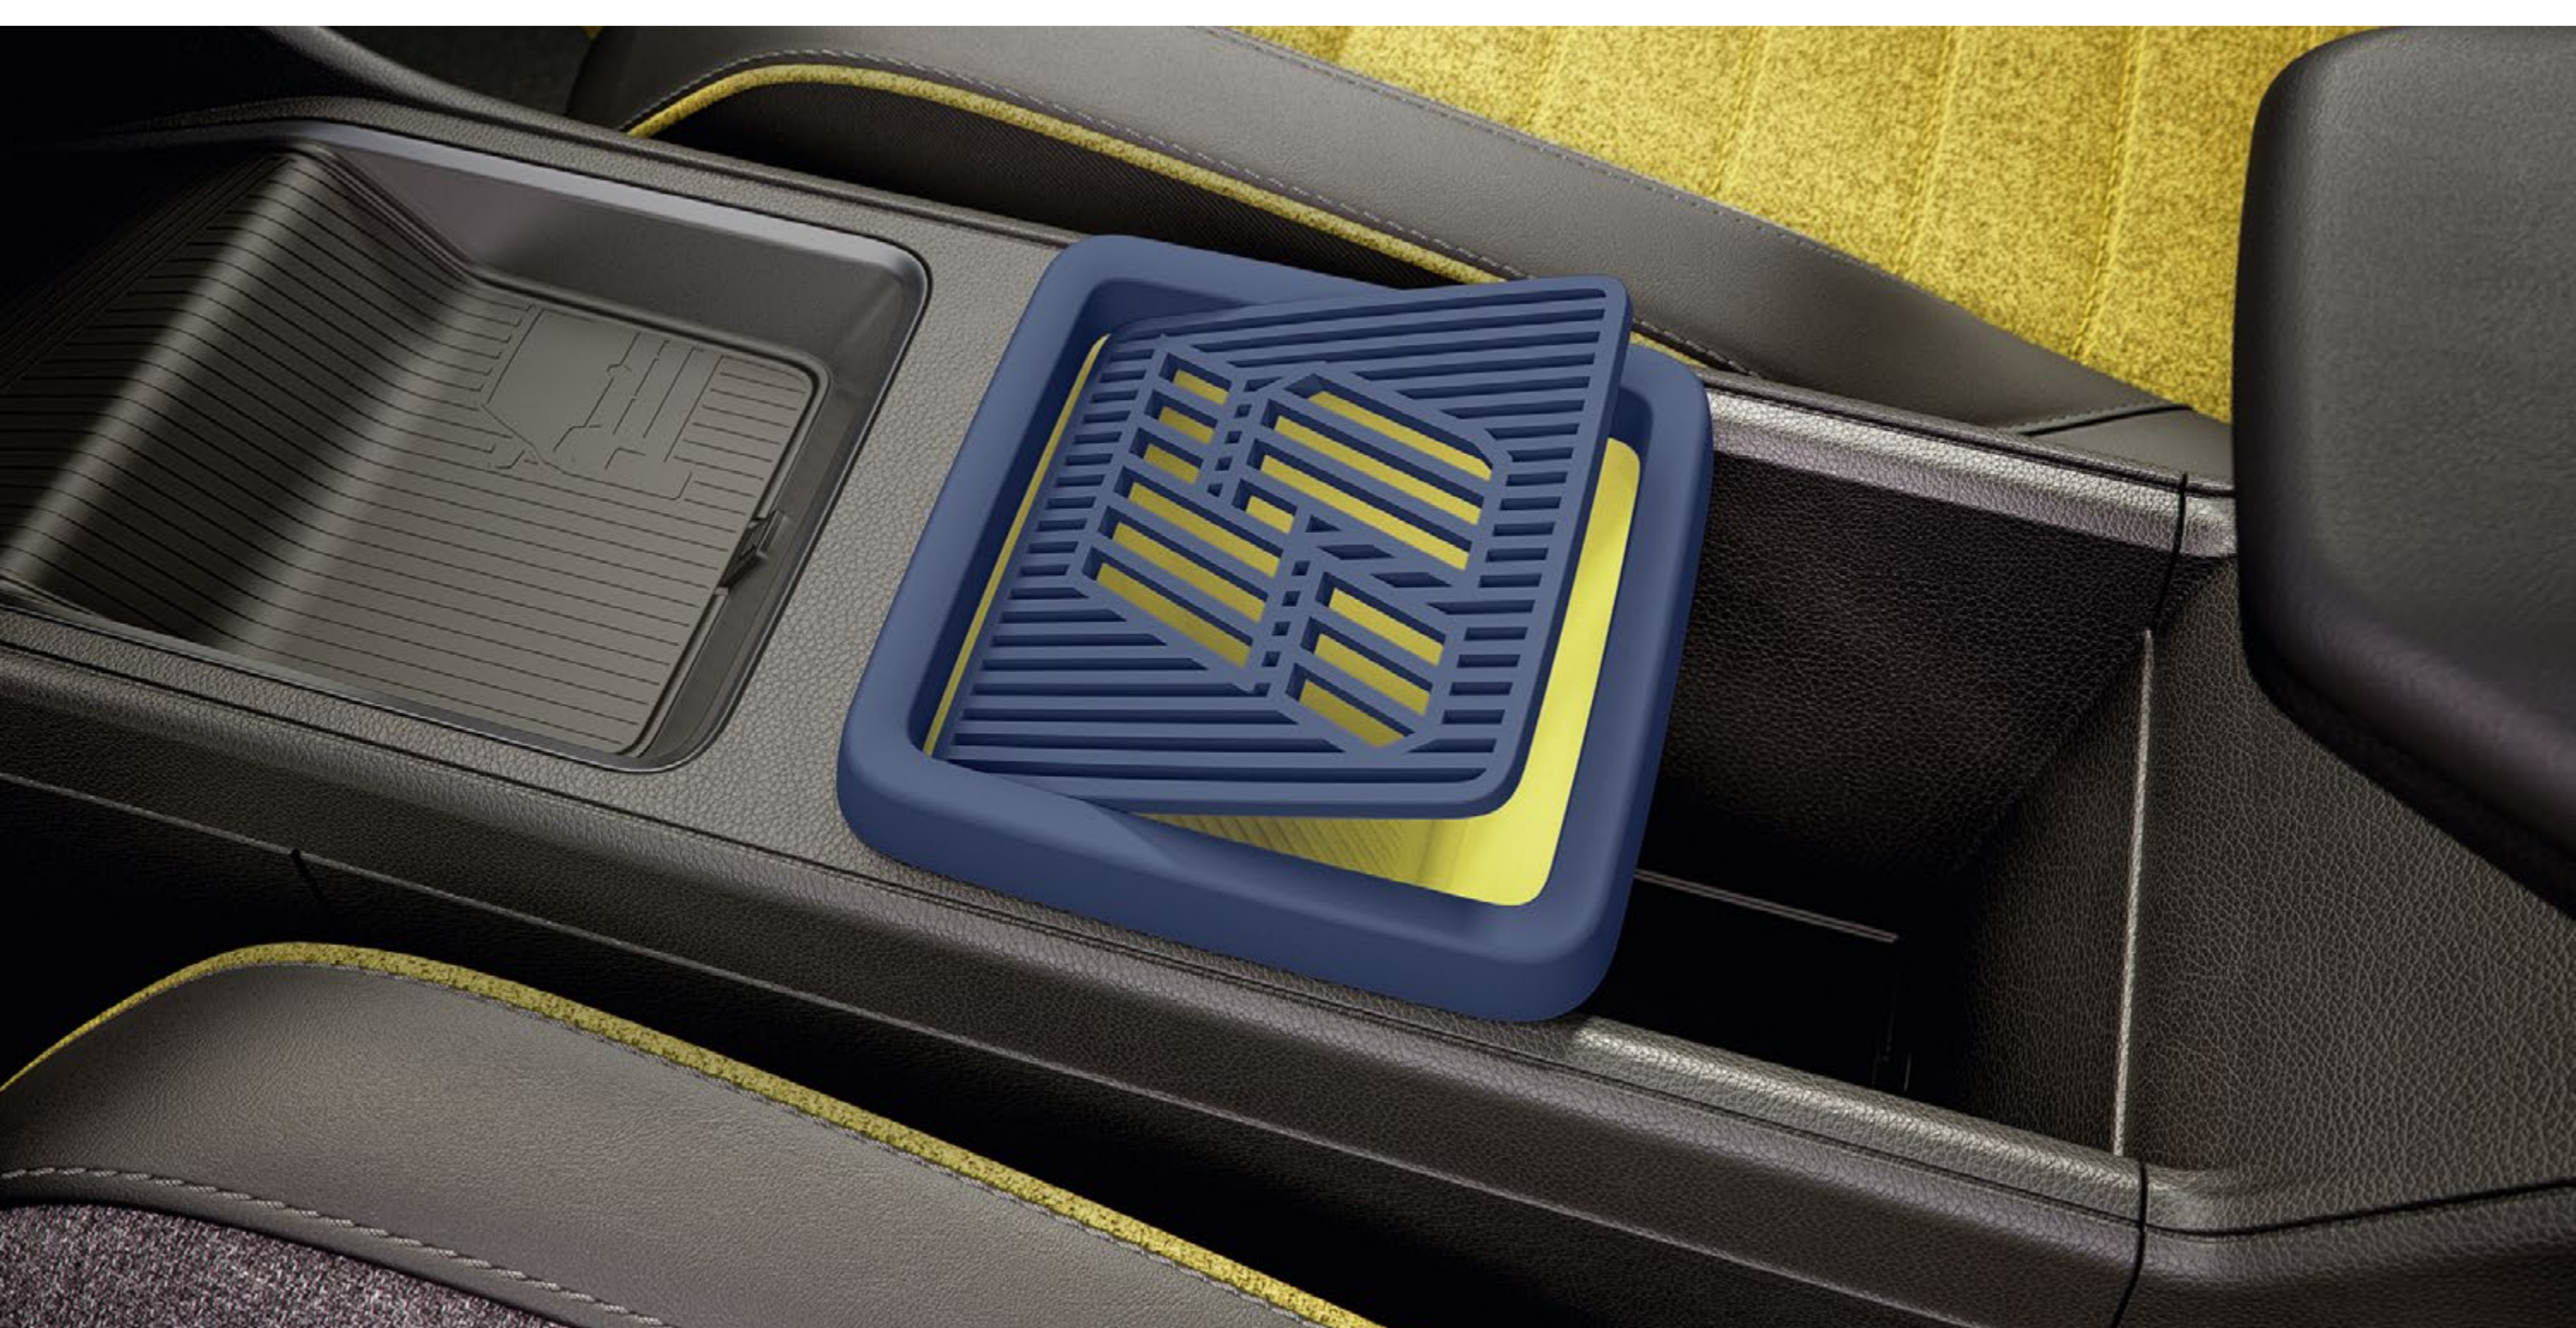

chronione wnętrze

#R5INVENTED

Innowacyjne, różnorodne pokrywy schowków drukowane w 3D we Francji dodają odrobinę koloru. Ponad 30 dostępnych akcesoriów, w tym dźwignie zmiany biegów ePop shifter(1), umożliwia jeszcze większą personalizację wnętrza.

(1) możliwość zamówienia w późniejszym terminie.

KULTOWE WNĘTRZE

wybierz swoje akcesoria 

e-pop shifter⁽¹⁾

mały organizier do konsoli środkowej
z pokrywą

duży organizier do konsoli środkowej
z pokrywą

organizier do konsoli środkowej