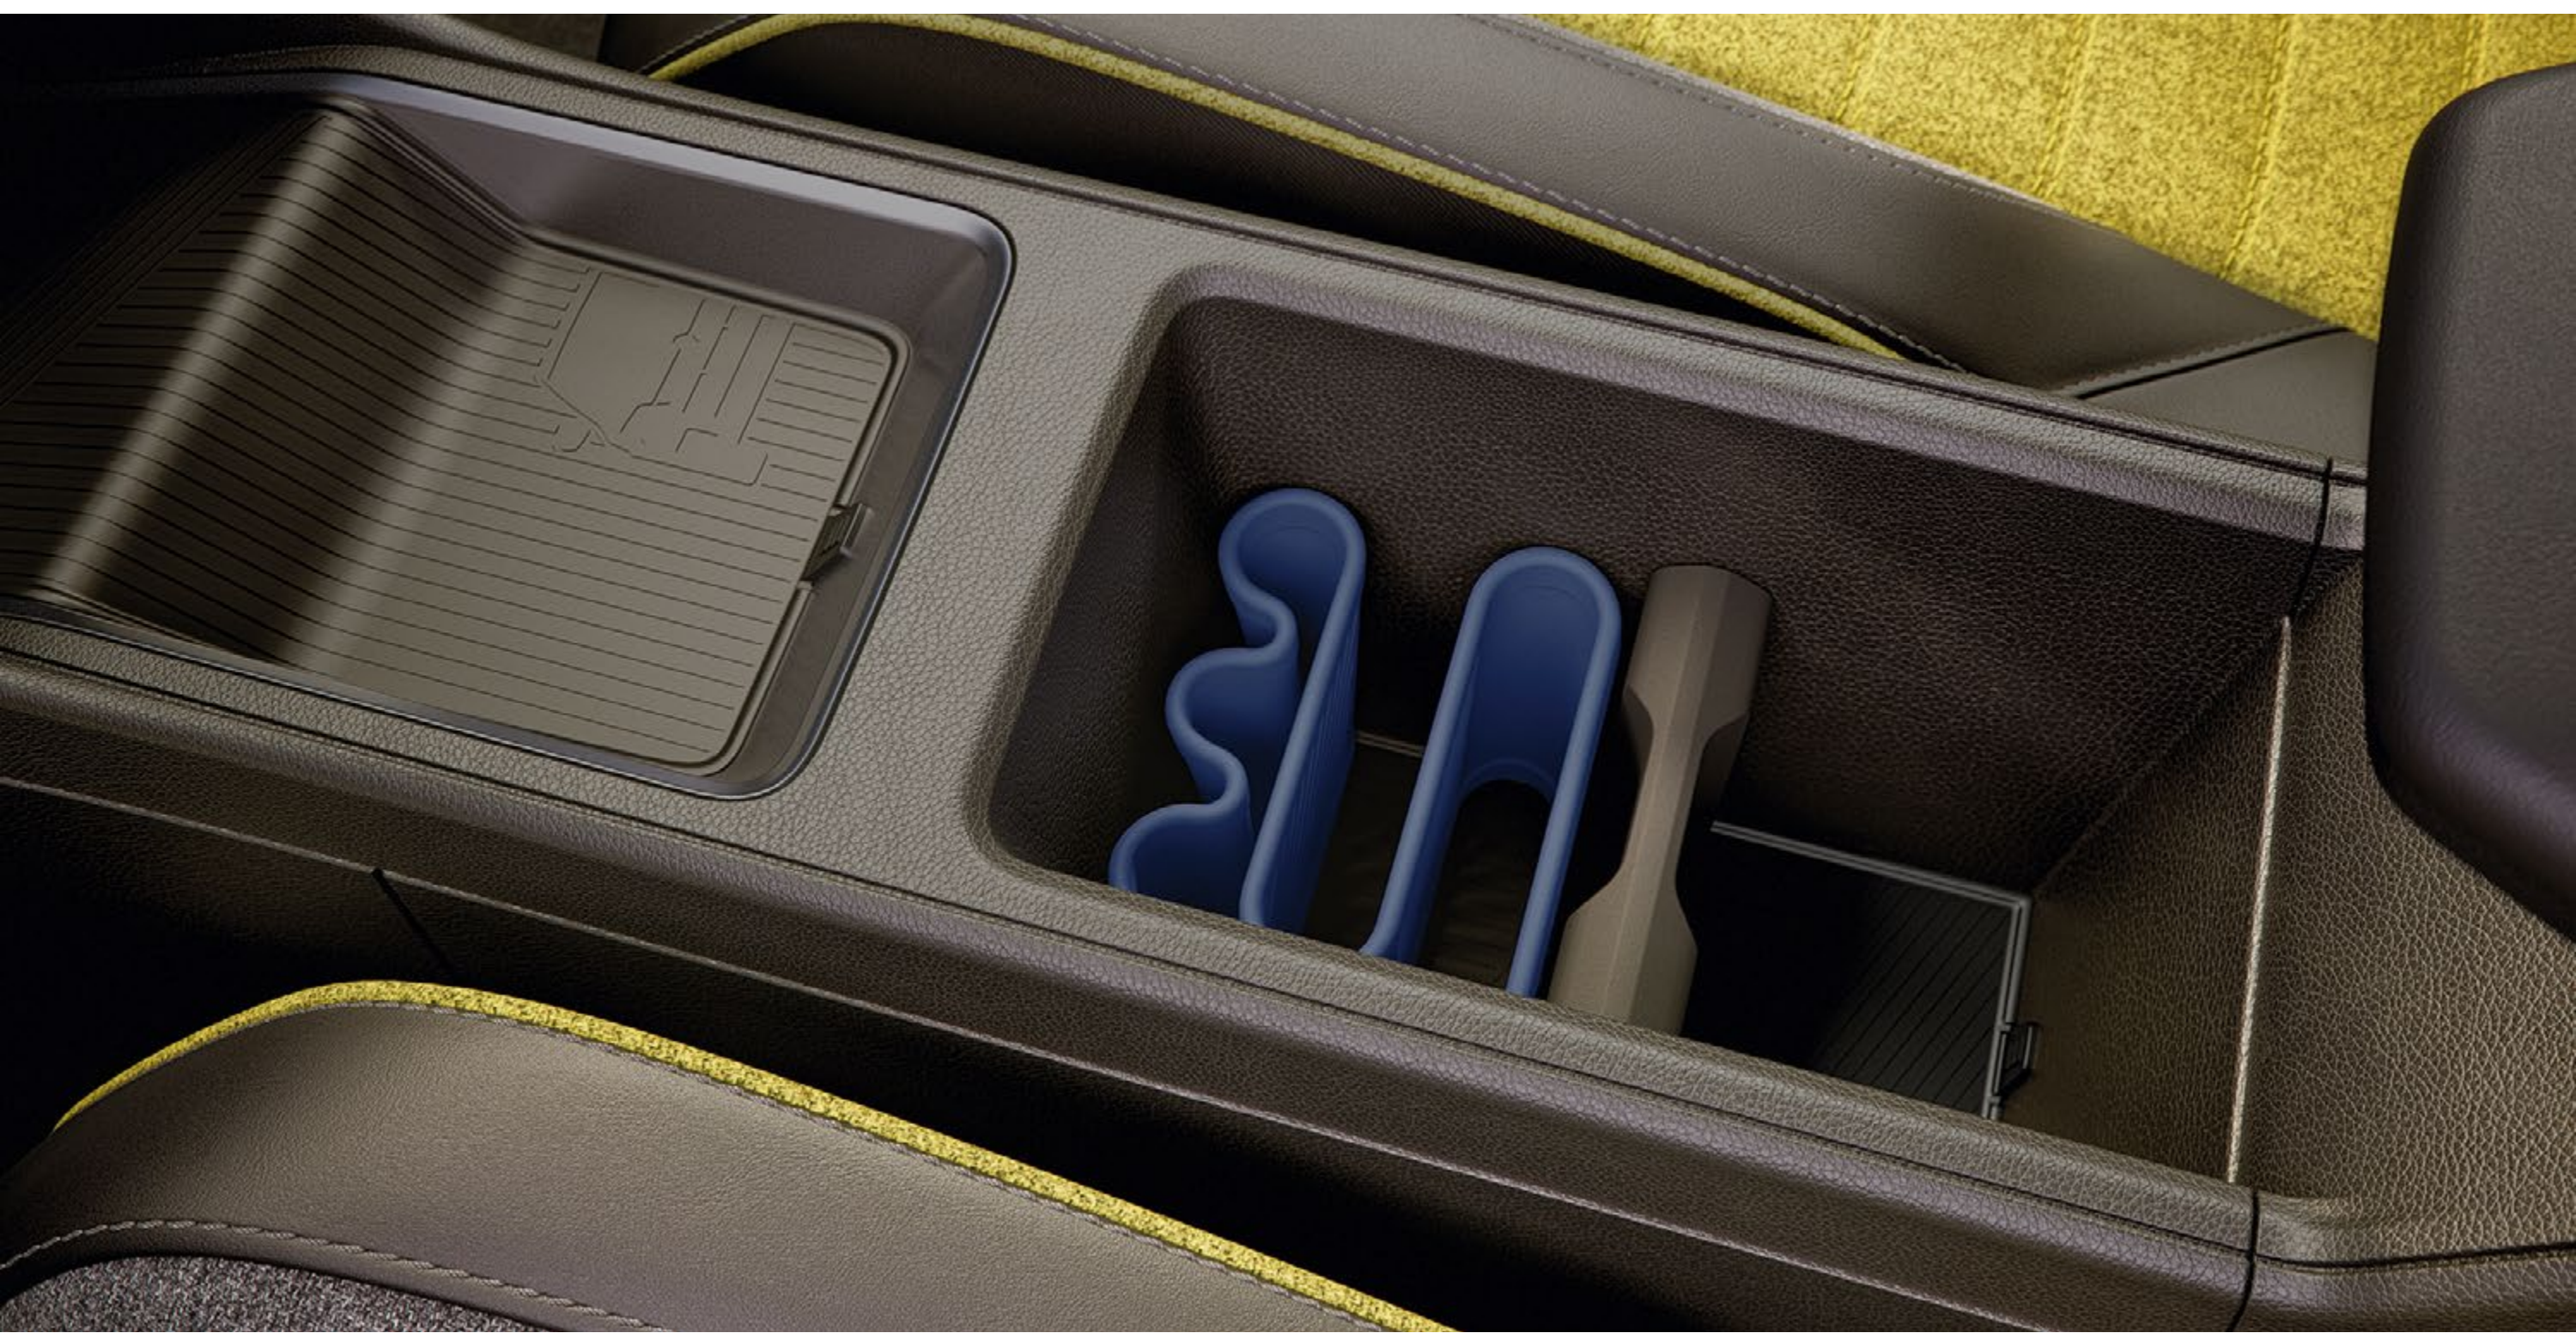

ORGANIZER DO KONSOLI ŚRODKOWEJ

2
kolory

1 wzór
wave5

personalizacja wnętrza ↑