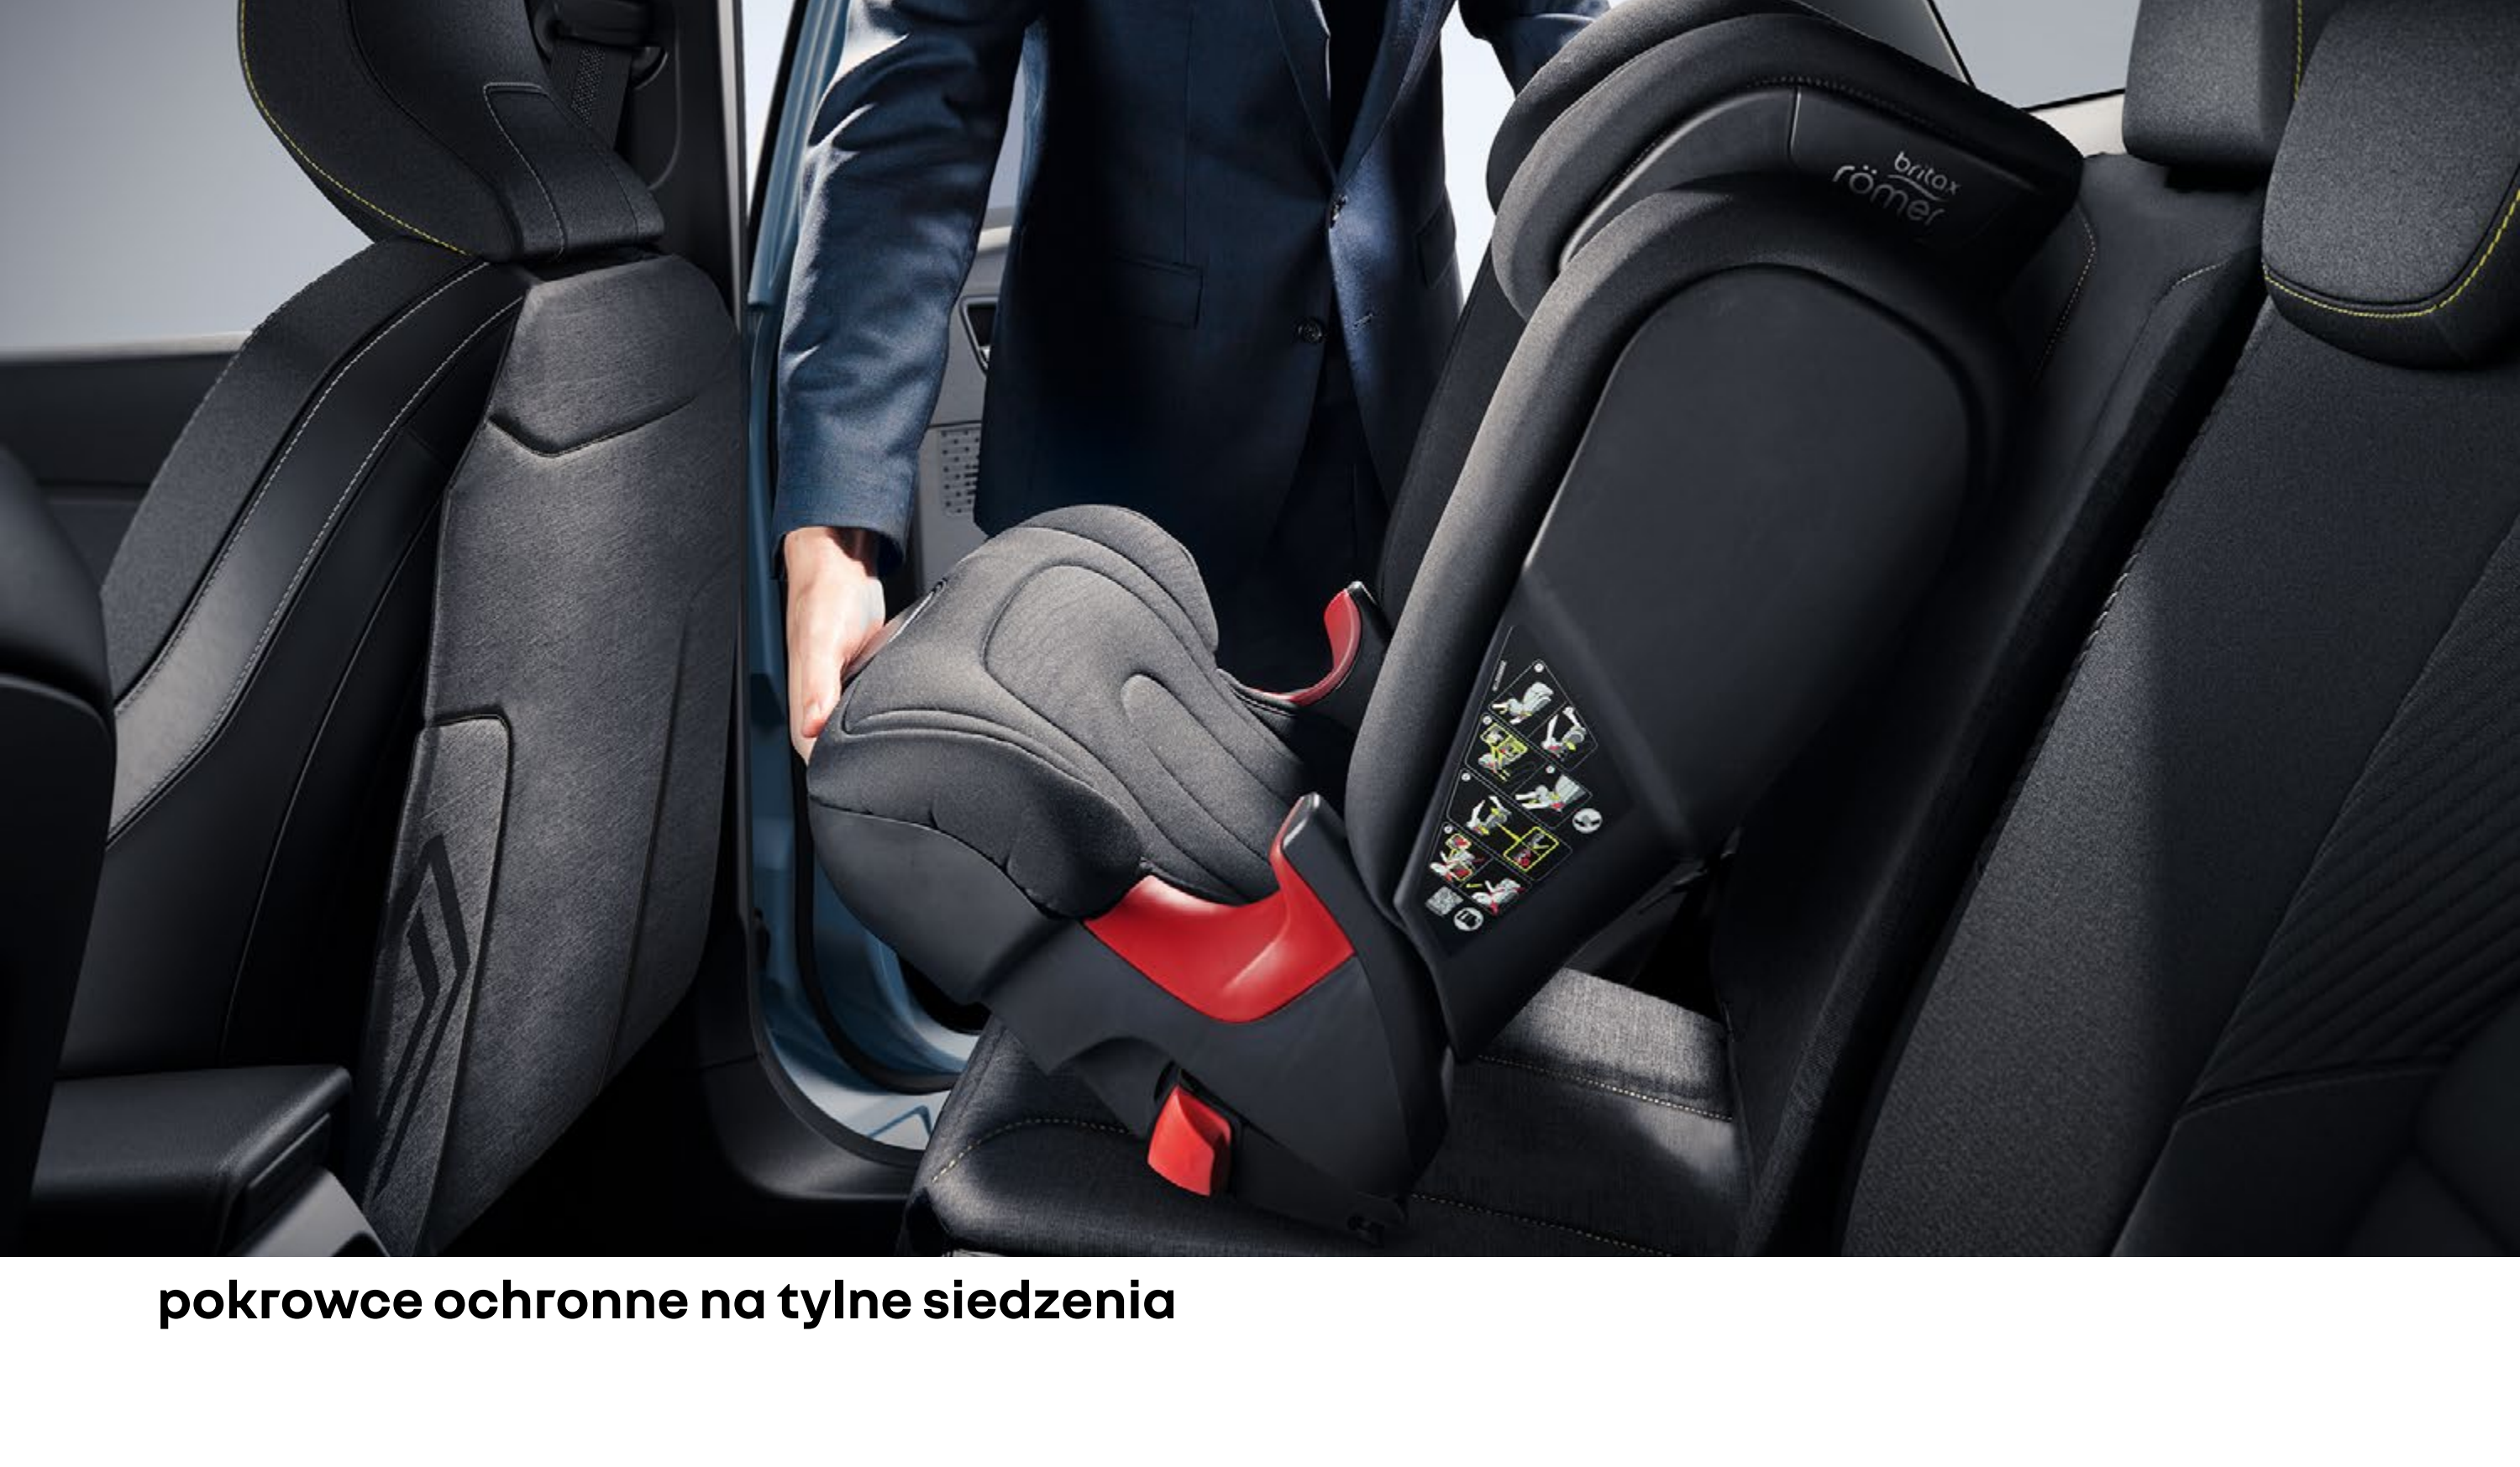

czarne poduszki Grand Comfort na tylne zagłówki

Wielofunkcyjny system montowany na zagłówku pomoże uporządkować dziecięce akcesoria. Możesz w nim też zamontować stolik przydatny do pracy, rozrywki lub na pikniku.

haczyk i wielofunkcyjny zaczep na zagłówek

składany stolik zamocowany w wielofunkcyjnym zaczepie

Podwójna ochrona to najlepsze zabezpieczenie przed ruchliwymi stopami dziecka. W ten sposób unikniesz zabrudzenia oparcia przedniego fotela oraz tylnych siedzeń. Przemyślany projekt harmonizuje z estetyką przedziału pasażerskiego.