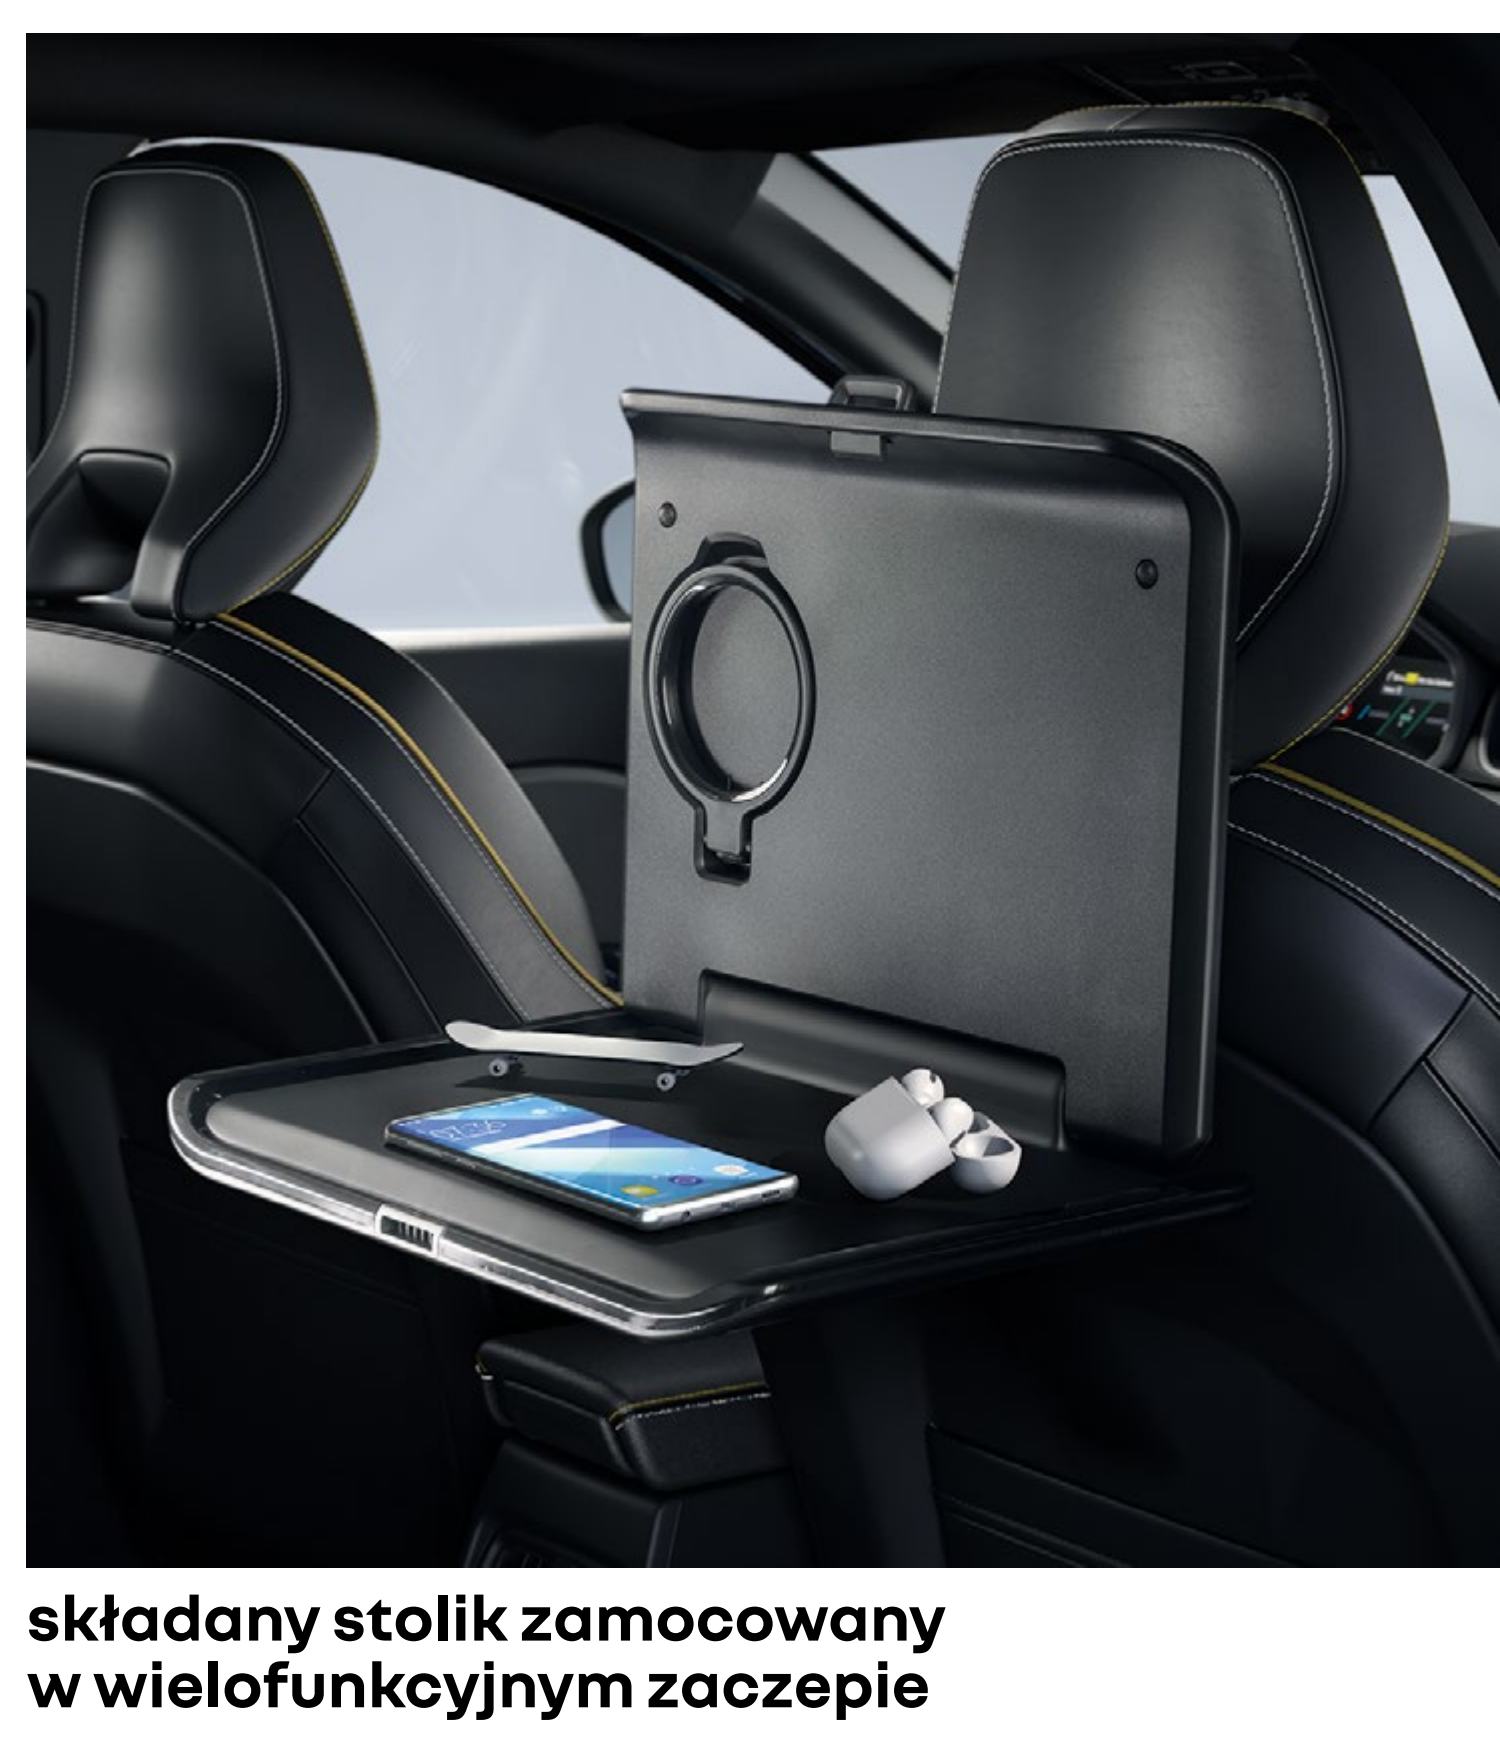

przenośny tylny podłokietnik

Laptop, smartfon czy butelka z wodą – wszystko w jednym miejscu. Elegancki i praktyczny organizer z 7 kieszeniami różnej wielkości oraz uchwytem na tablet można łatwo zamocować z tyłu oparcia przedniego fotela.

wielofunkcyjny organizer na oparcie przedniego fotela

Dodatkowa, miękka poduszka na zagłówek poprawi komfort podróżowania. Poduszka jest wyściełana pianką z efektem pamięci i pokryta tapicerką z Alcantary®.

czarne poduszki Grand Comfort na tylne zagłówki

Wielofunkcyjny system montowany na zagłówku pomoże uporządkować dziecięce akcesoria. Możesz w nim też zamontować stolik przydatny do pracy, rozrywki lub na pikniku.

haczyk i wielofunkcyjny zaczep na zagłówek

składany stolik zamocowany w wielofunkcyjnym zaczepie

Podwójna ochrona to najlepsze zabezpieczenie przed ruchliwymi stopami dziecka. W ten sposób unikniesz zabrudzenia oparcia przedniego fotela oraz tylnych siedzeń. Przemyślany projekt harmonizuje z estetyką przedziału pasażerskiego.