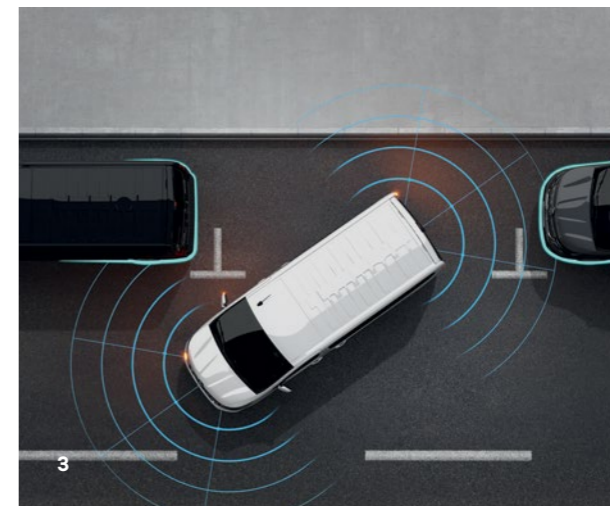

codzienna praca może być łatwiejsza

Praca, telefony, przerwy na odpoczynek - w Nowym Traficu spędzasz większość dnia. Dzień pracy może być lżejszy, jeśli skorzystasz z przetwornicy 12-220 V do doładowania narzędzi, takich jak wiertarka, lub do podłączenia oświetlenia roboczego. Listwa LED zapewni optymalne oświetlenie całej strefy ładunkowej. Nie musisz już ciągle szukać swojego telefonu: umieść go odruchowo w magnetycznym uchwycie. Łatwo zregenerujesz też siły dzięki przenośnej lodówce, która w zależności od pory roku utrzyma wszystkie posiłki i napoje w chłodzie lub ciepłe.

2

3

4

Zaawansowane technologie ułatwiają prowadzenie Nowego Trafica. Tylne kamera zamiast lusterka wstecznego zapewni lepszą widoczność do tyłu. Manewry mogą być łatwe, jeśli wyposażysz samochód w system wspomaganie parkowania z sygnalizacją dźwiękową zbliżania się do przeszkód. Brzęczyk cofania informuje pieszych o twoim manewrze, dodatkowo zwiększając poziom bezpieczeństwa. Natomiast kamera cofania precyzyjnie poprowadzi Cię za pomocą obrazu na wielofunkcyjnym ekranie zespołu zegarów.