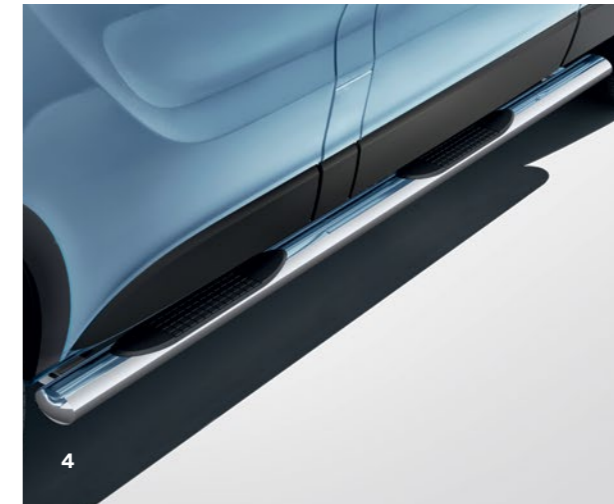

Spersonalizuj swój samochód w taki sposób, by idealnie pasował do twojej działalności. Stopnie i krótka antena dodadzą stylu twojemu samochodowi i ułatwią codzienną pracę. Elegancja lub sportowy charakter - wybierz styl, który ci odpowiada. Wolisz chromowane elementy ozdobne czy sportowe naklejki na maskę?.