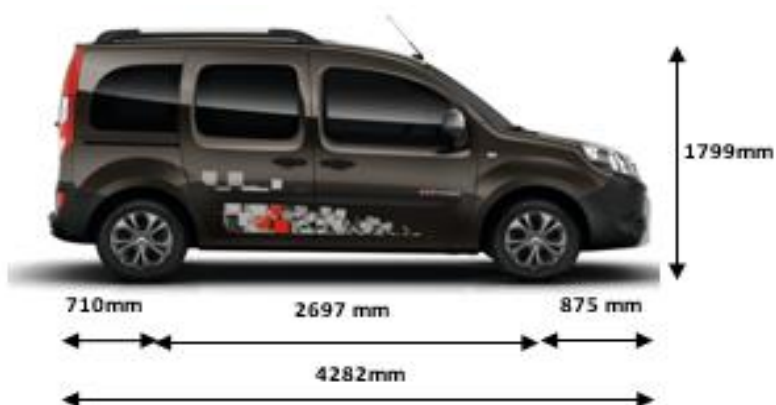

RENAULT KANGOO DANE TECHNICZNE

SILNIKI	Blue dCi 80	Blue dCi 95	Blue dCi 115
Typ skrzyni biegów	TL4	TL4	TL4
Norma emisji spalin	Euro 6	Euro 6	Euro 6
Pojemność skokowa (cm³)	1 461	1 461	1 461
Liczba cylindrów / zaworów	4 / 8	4 / 8	4 / 8
Rodzaj paliwa	Diesel	Diesel	Diesel
Moc maksymalna kW UE (KM DIN) obr./min	59 (80) 3750	70 (95) 3750	85 (115) 3750
Maksymalny moment obrotowy Nm CEE przy (obr./min)	210 (1750)	230 (1750)	260 (1750)
Rodzaj wtrysku	bezpośredni Common Rail		
OSIĄGI			
Prędkość maksymalna (km/h)	152	161	172
0 - 100 km/h ze startu zatrzymanego (s)	16,8	13,8	11,2
ZUŻYCIE PALIWA I EMISJA CO₂ (w l/100 km i g/km) w cyklu WLTP			
Pojemność zbiornika paliwa	60		
Pojemność zbiornika AdBlue	17,4		
Emisja CO₂ (g/km)	142/148	142/148	143/151
Cykl mieszany (l/100 km)	5,4/5,6	5,4/5,6	5,5/5,7
POJEMNOŚĆ BAGAŻNIKA (dm³ według normy ISO)			
Minimalna / Maksymalna