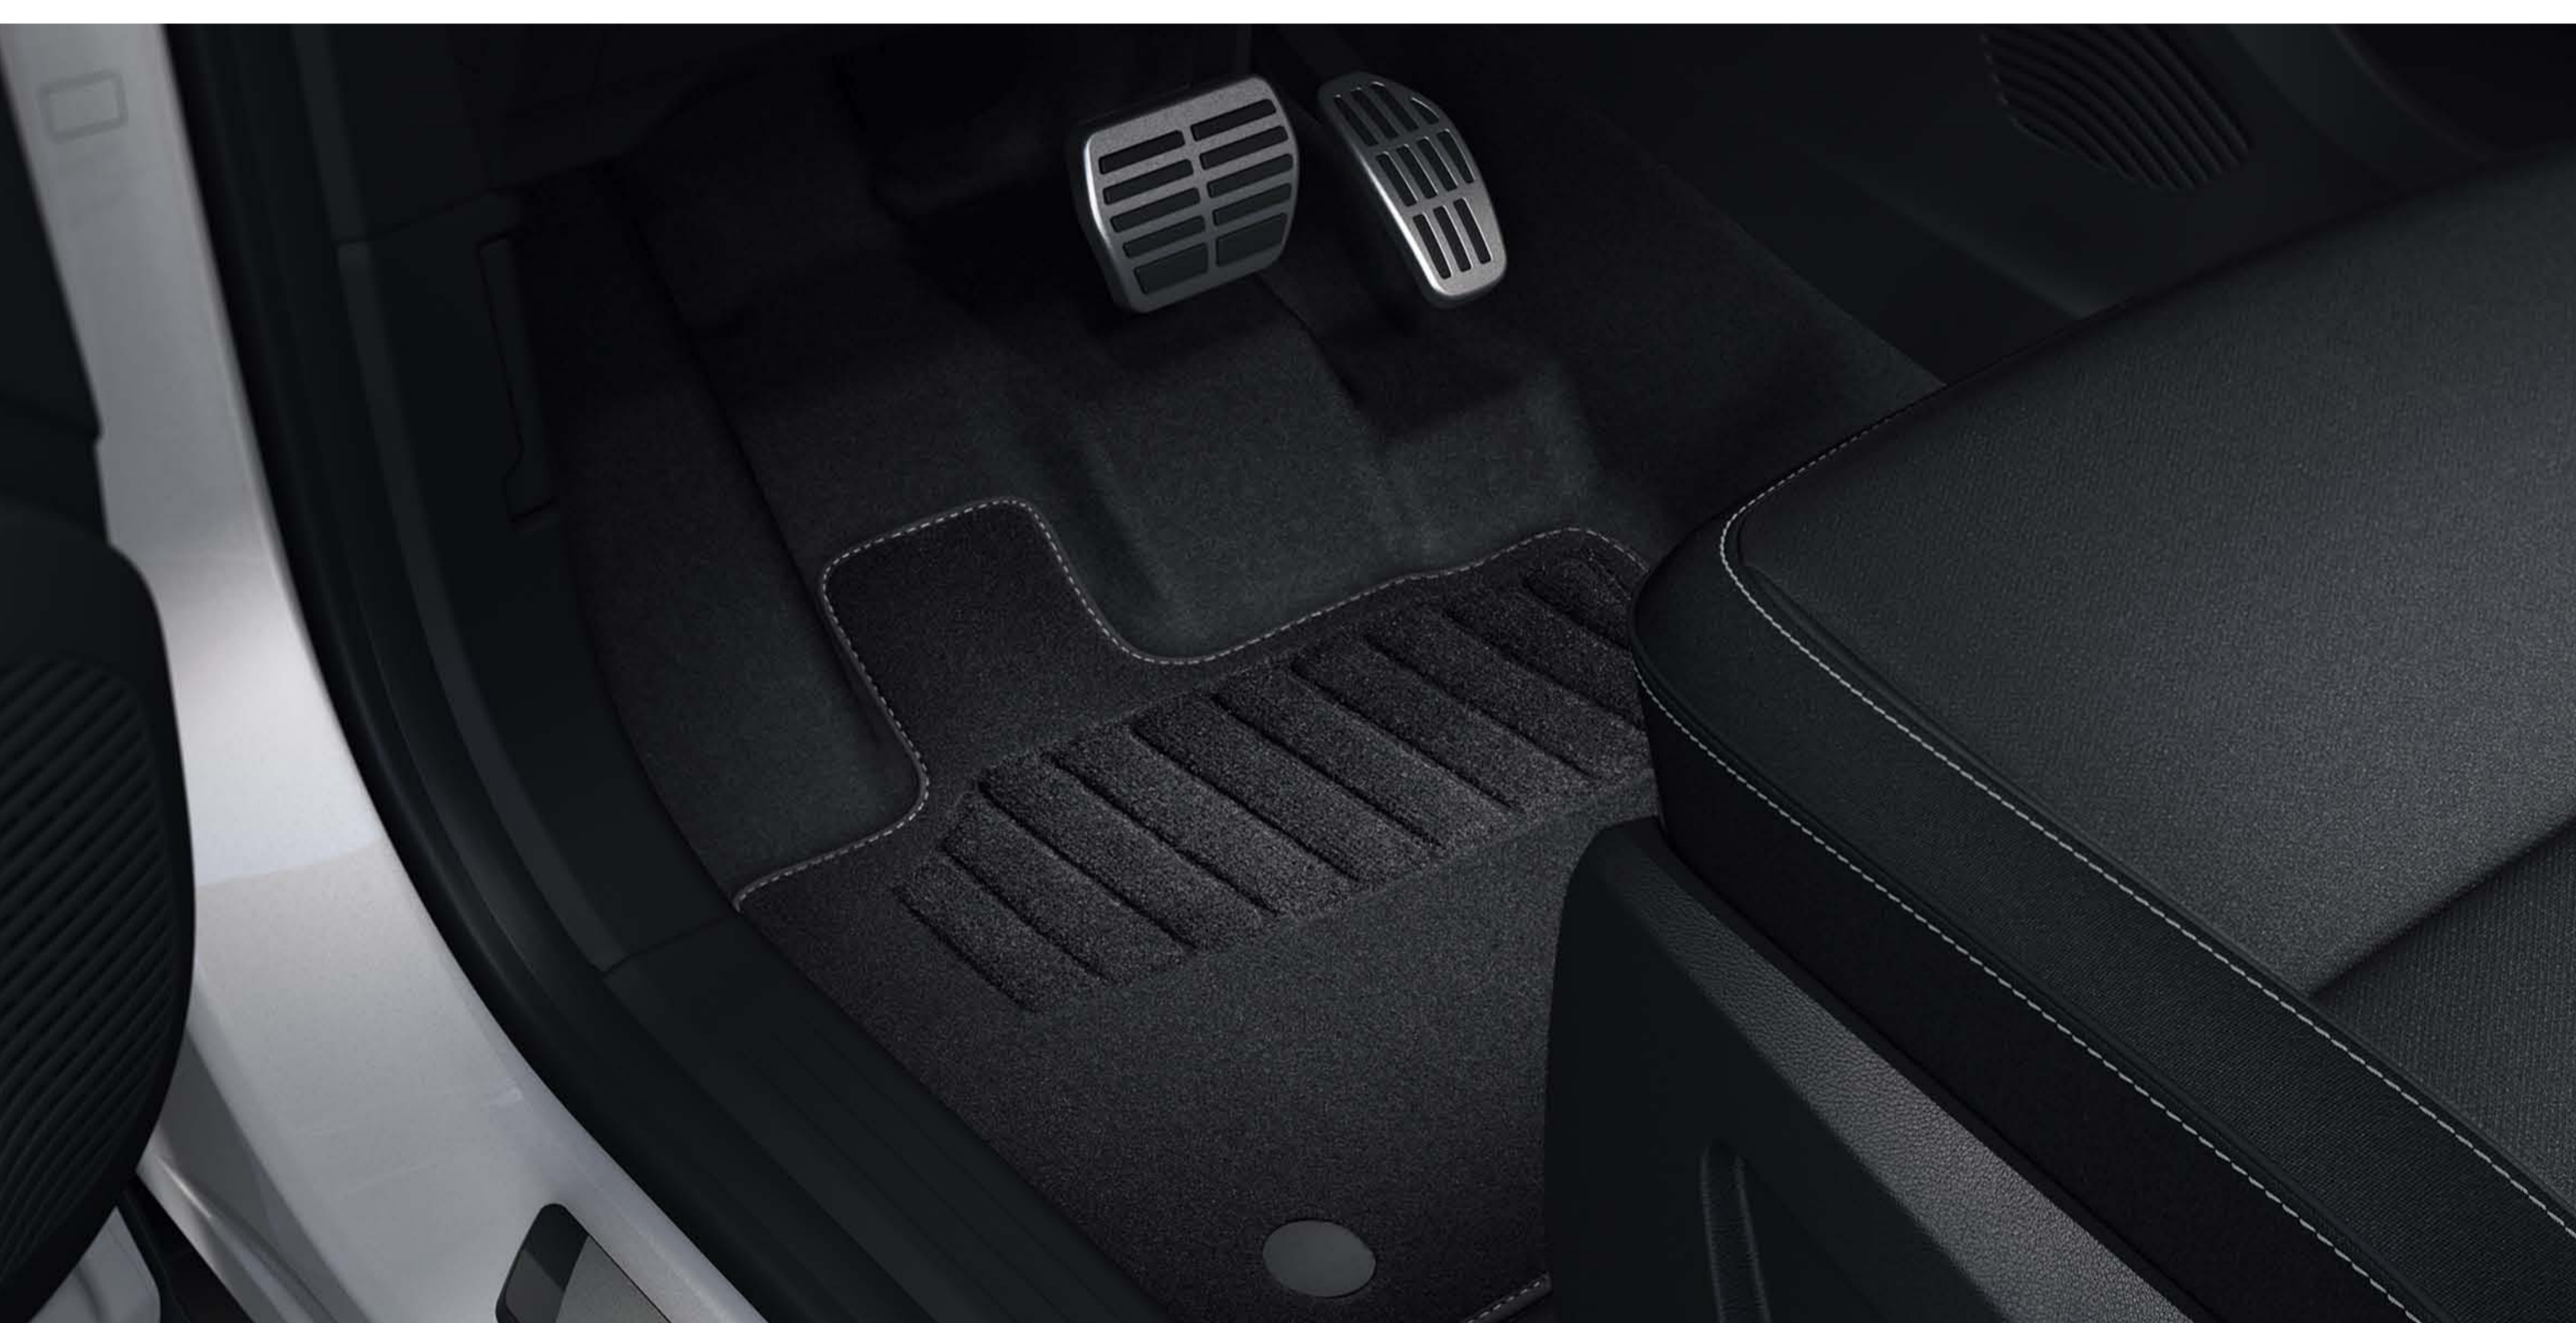

pedais desportivos para caixa de velocidades automática, tapetes de habitáculo em têxtil de qualidade superior

Opte por um ambiente requintado com as soleiras de porta iluminadas Renault que o recebem com elegância.