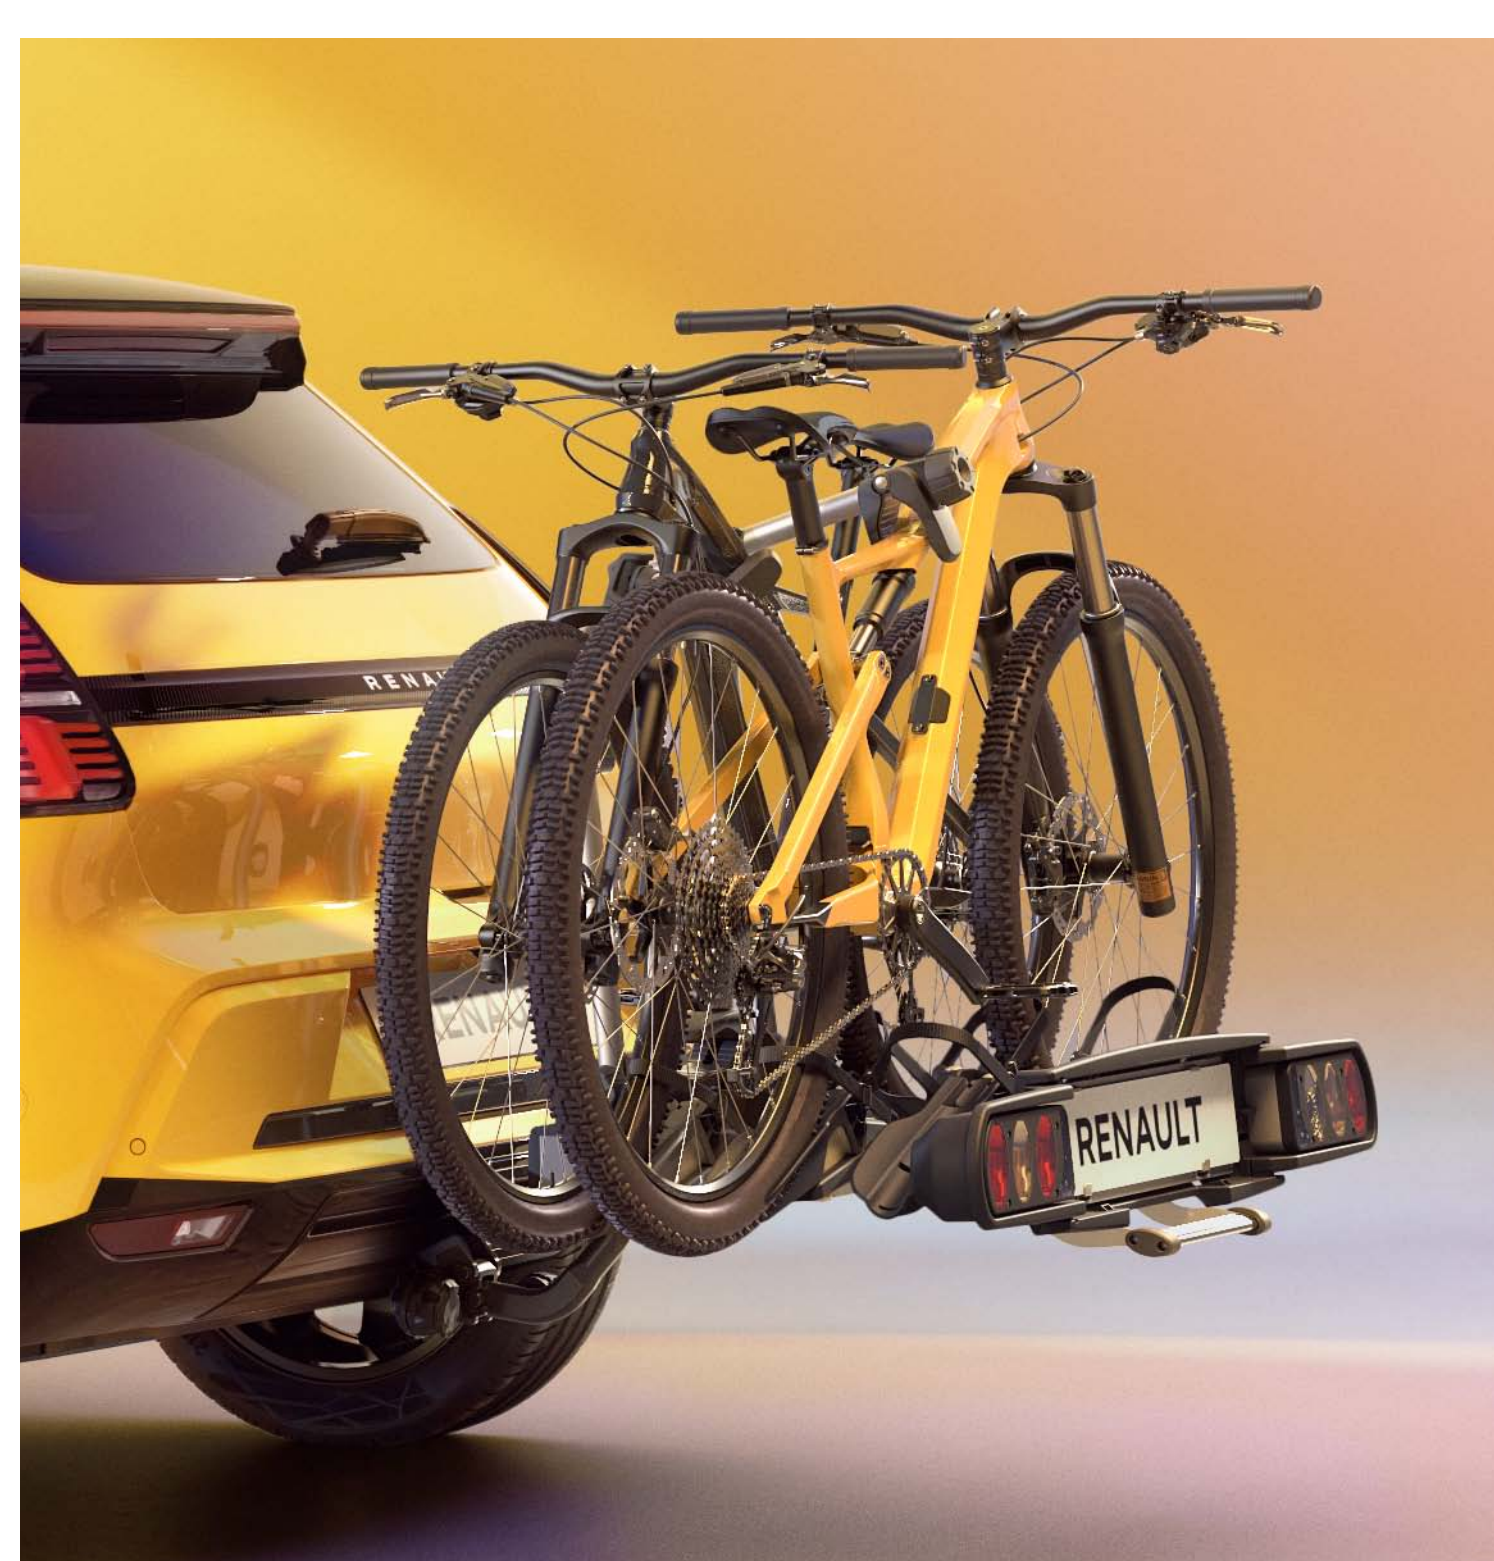

porta-bicicletas de 3 bicicletas montado no gancho de reboque

transfira o PDF (6 Mb) com a lista de acessórios

mais acessórios em The Originals Renault, loja online de acessórios

(1) disponível para encomenda posteriormente e para utilização de acordo com as especificações legais de cada país.

[configure e encomende →](#)