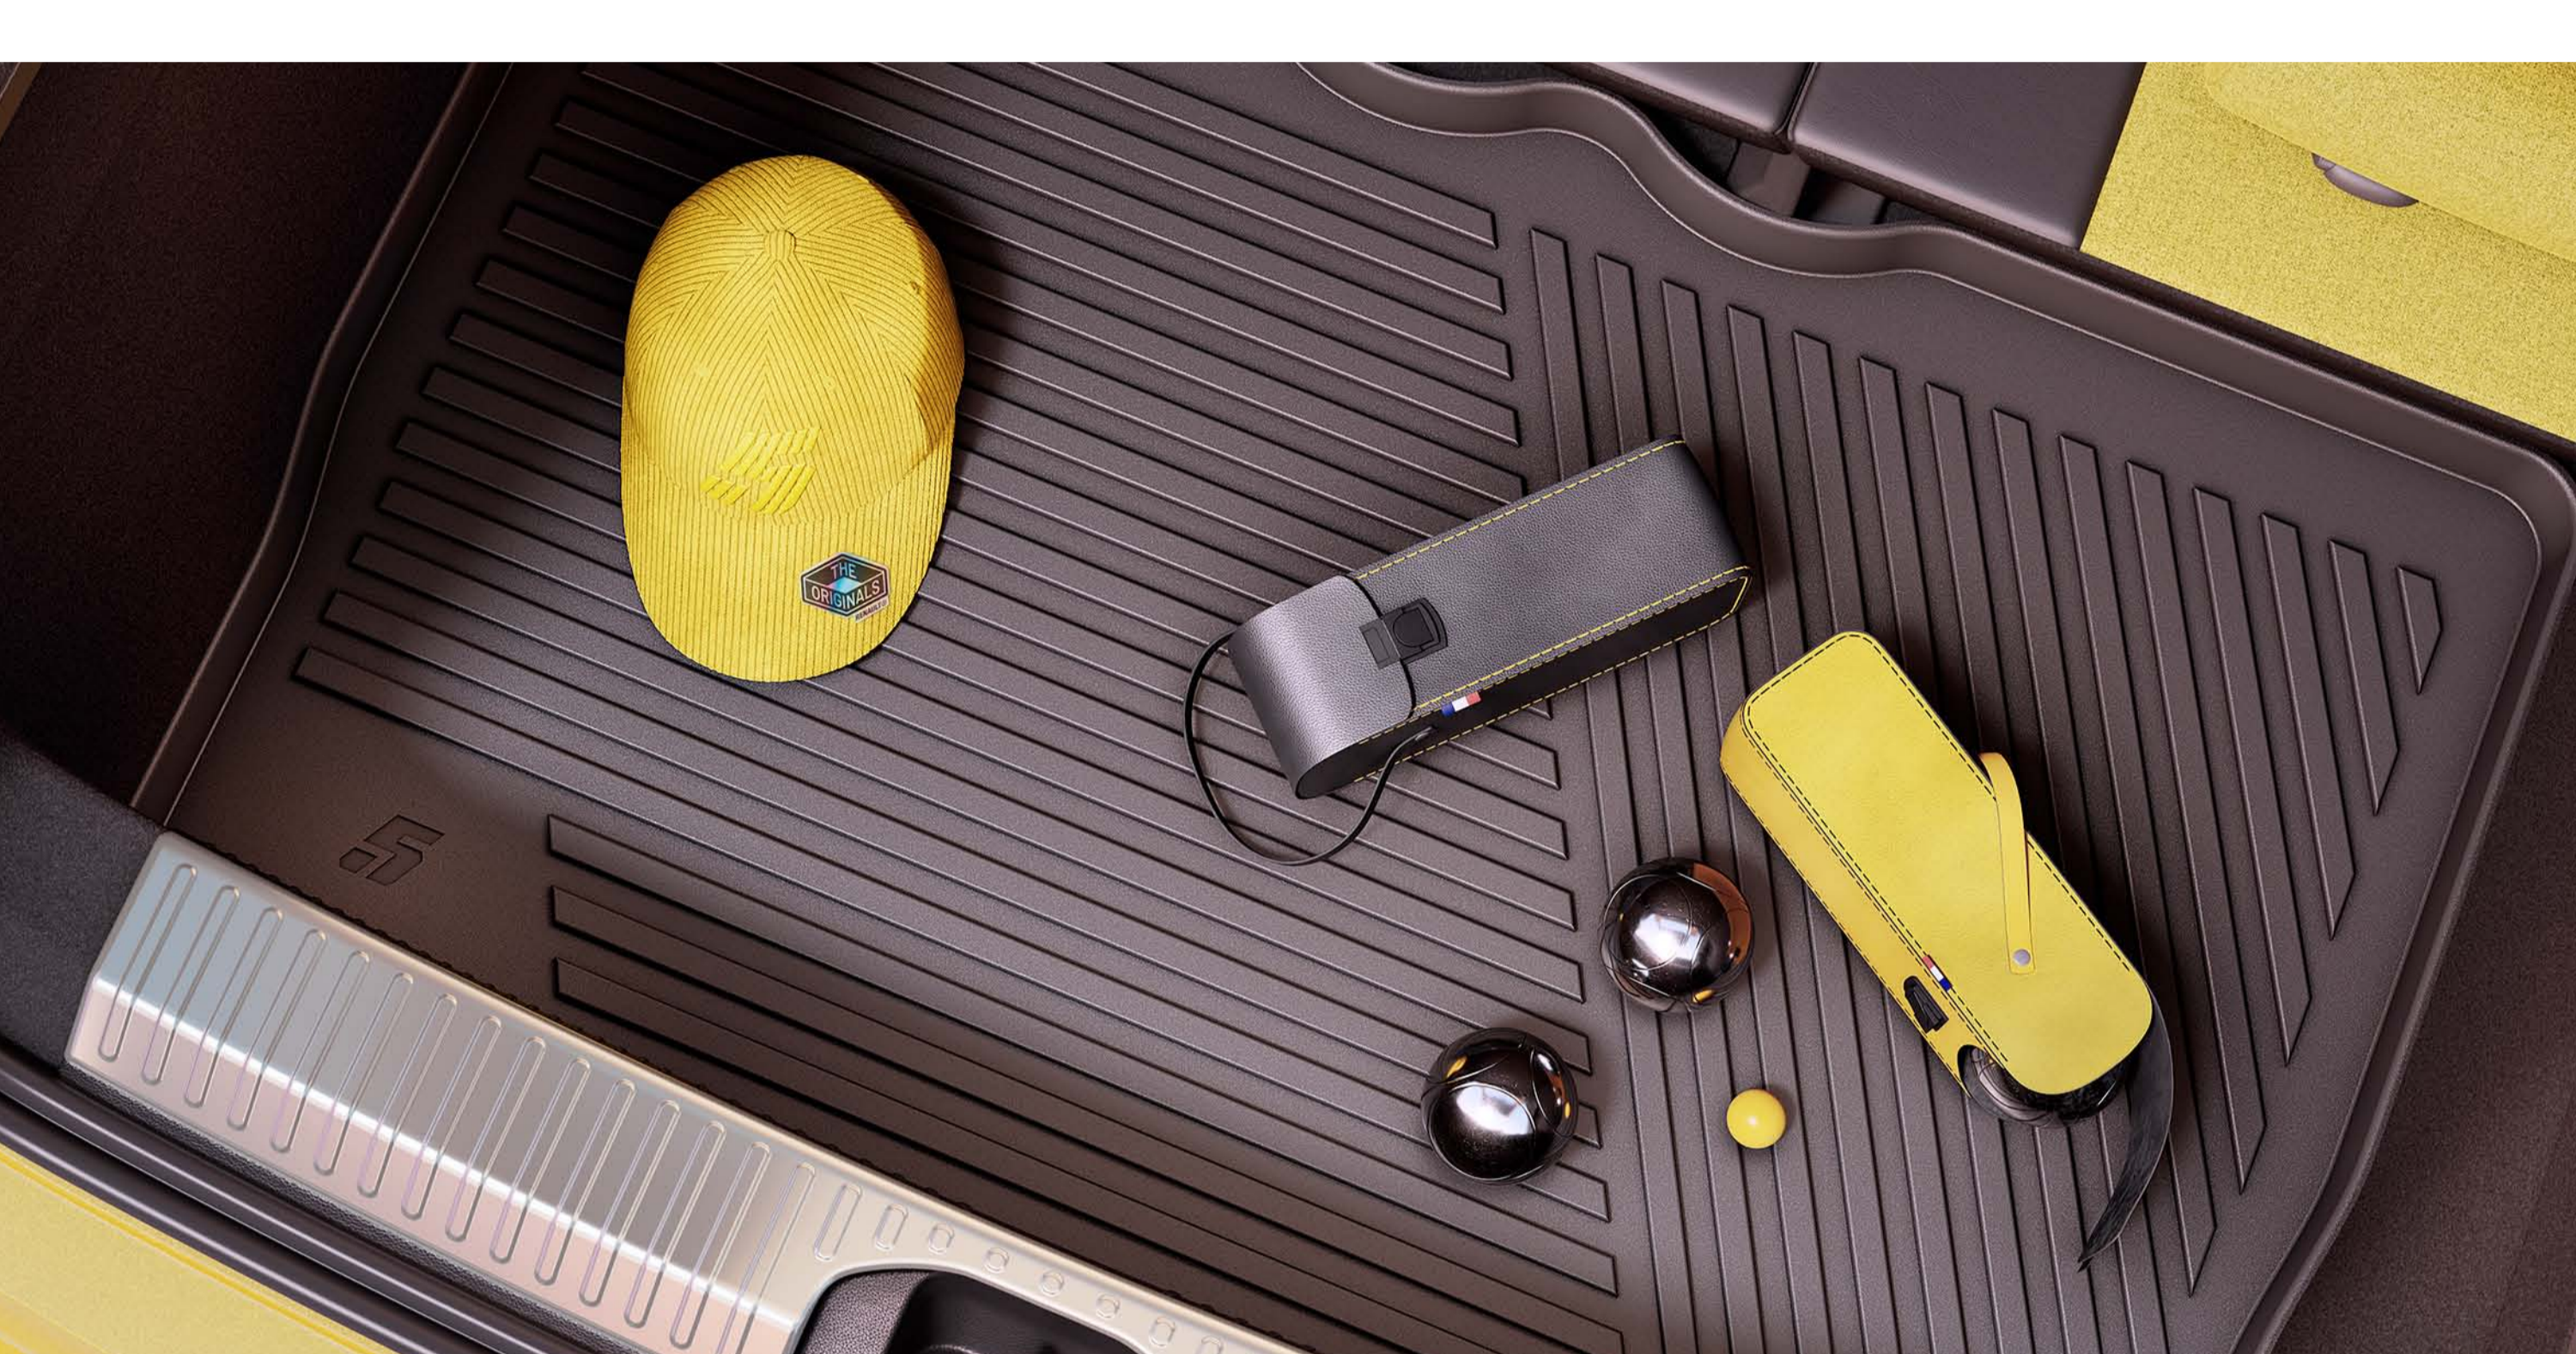

INTERIOR PROTEGIDO

Suave e amarelo pop, a capa⁽¹⁾ com o emblemático «5» protege eficazmente a carroçaria contra os riscos e o pó.

capa de proteção da carroçaria⁽¹⁾ especial amarela «5»

Inovador, o tabuleiro de bagageira reversível com o famoso «5» tem duas faces diferentes. A superfície têxtil privilegia a sua bagagem, enquanto o lado de borracha protege a bagageira dos objetos sujos.