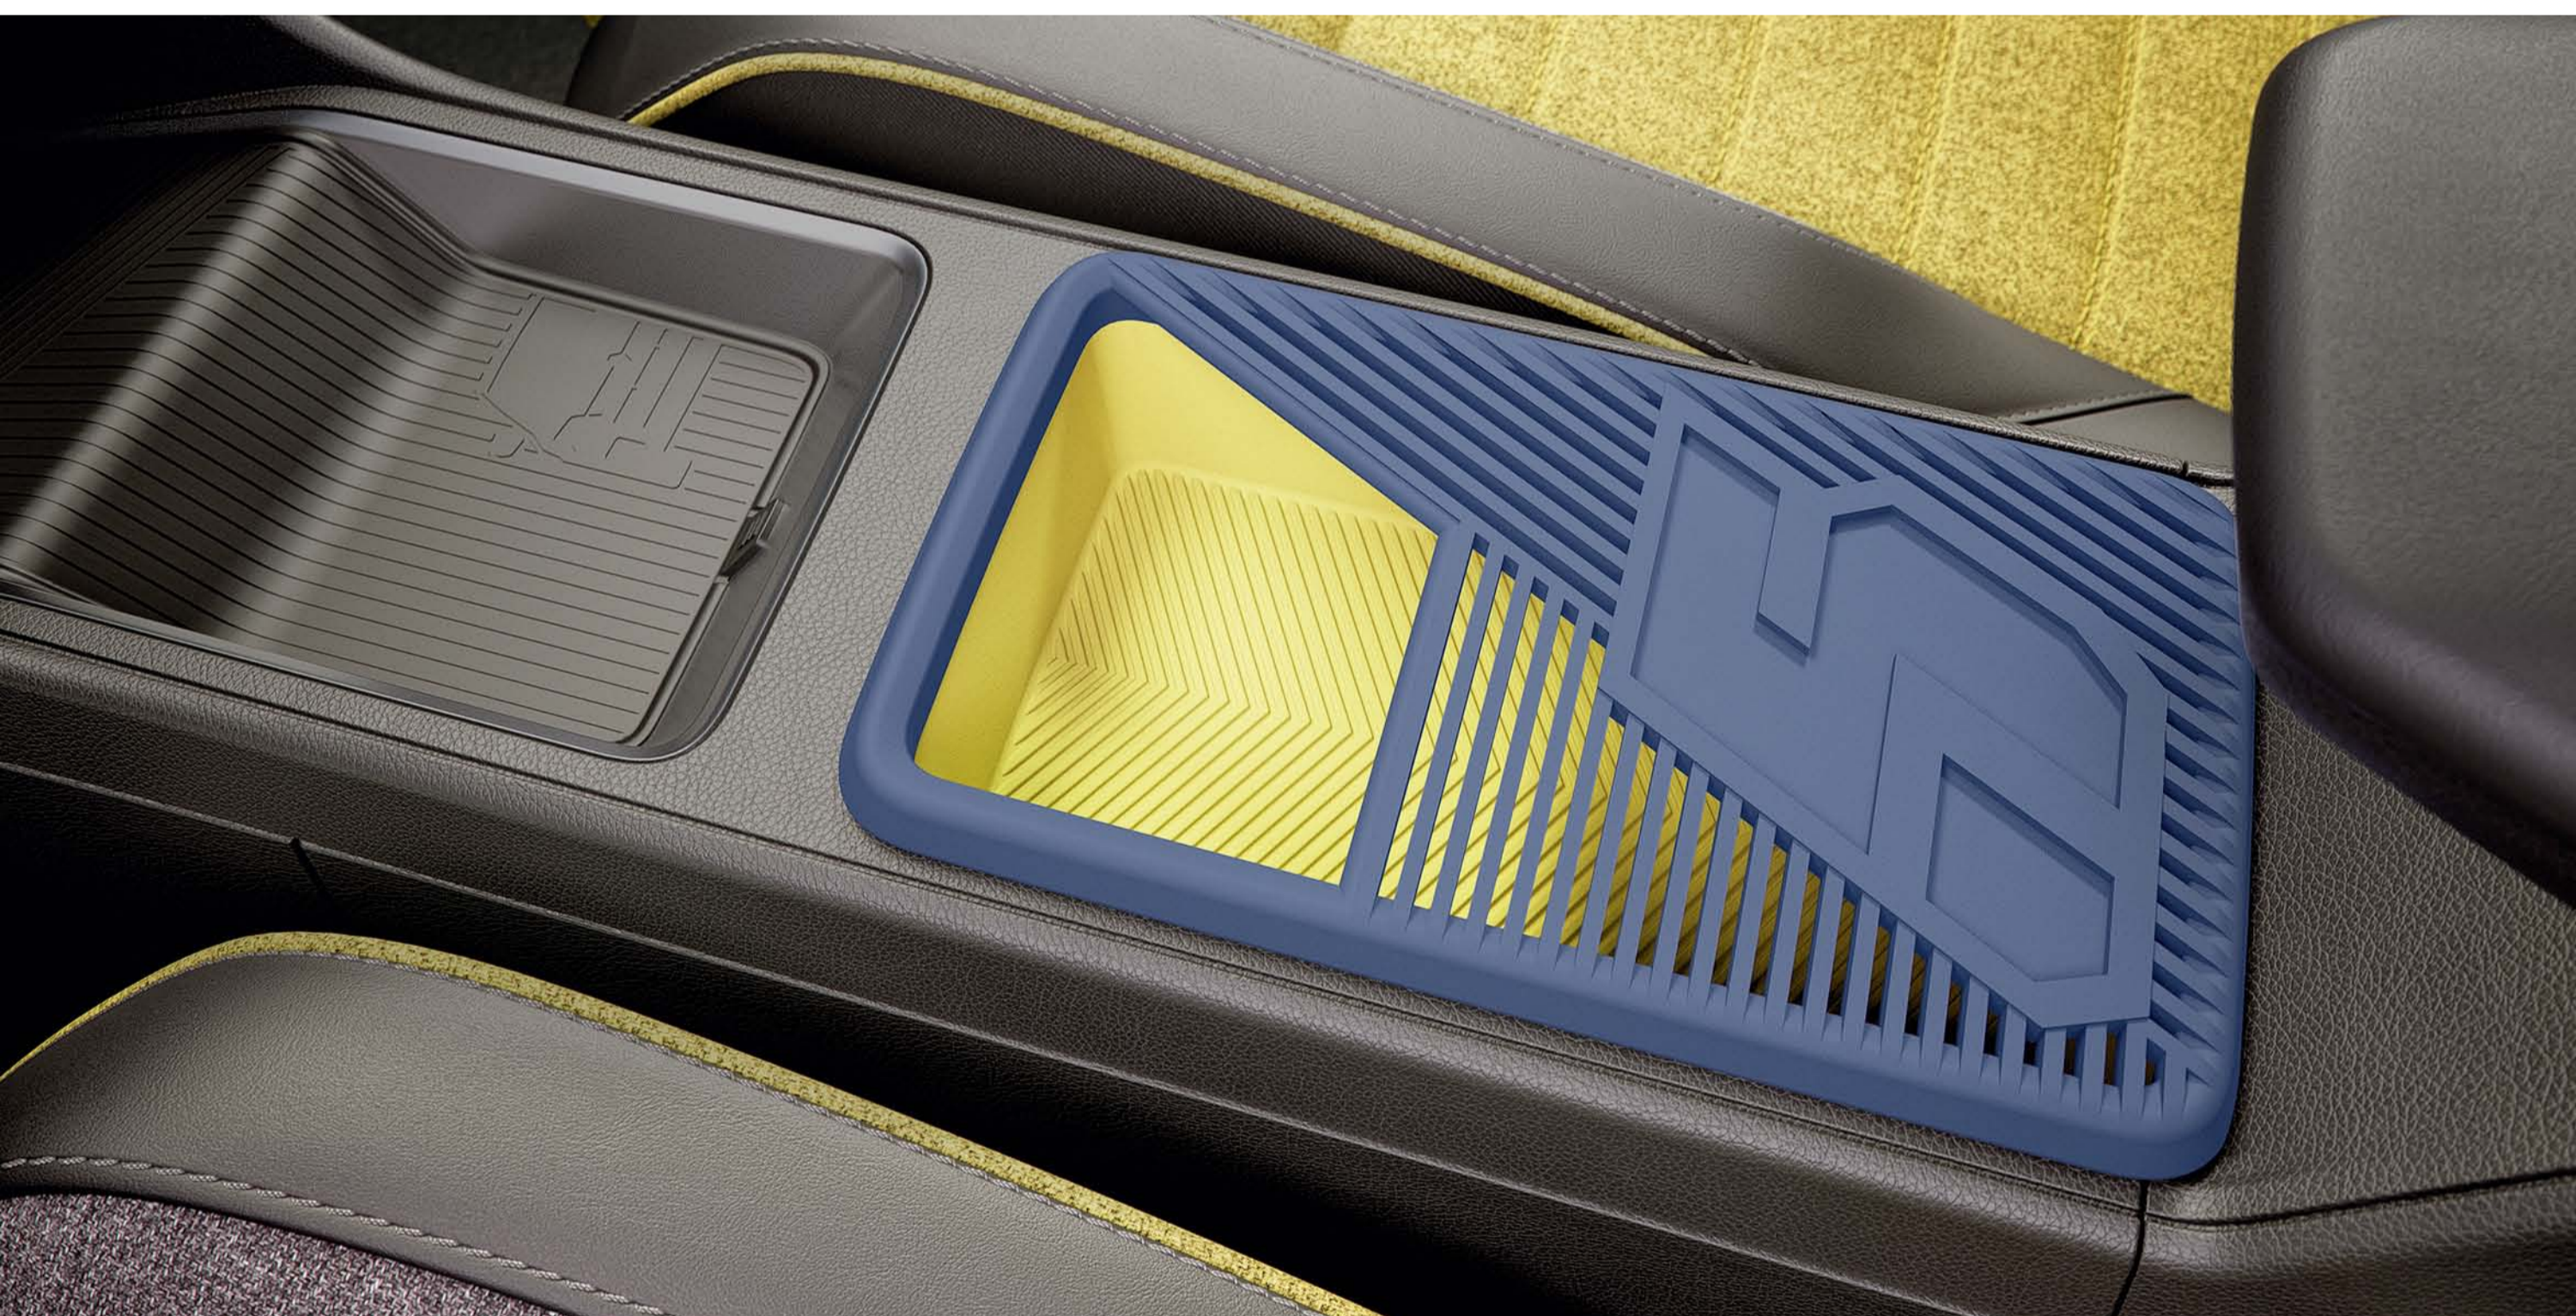

interior protegido

#R5INVENTADO

Inovadoras e made in France, as várias tampas dos espaços de arrumação central coloridas e estampadas em 3D. Para uma experiência a bordo especialmente personalizada, estão disponíveis mais de 30 acessórios, incluindo os e-pop shifters⁽¹⁾ para a alavanca de velocidades.

(1) disponível para encomenda posteriormente.

INTERIOR ICÓNICO

escolha o seu acessório 

e-pop shifter⁽¹⁾

porta-objetos central de pequenas dimensões com tampa

porta-objetos central de grandes dimensões com tampa