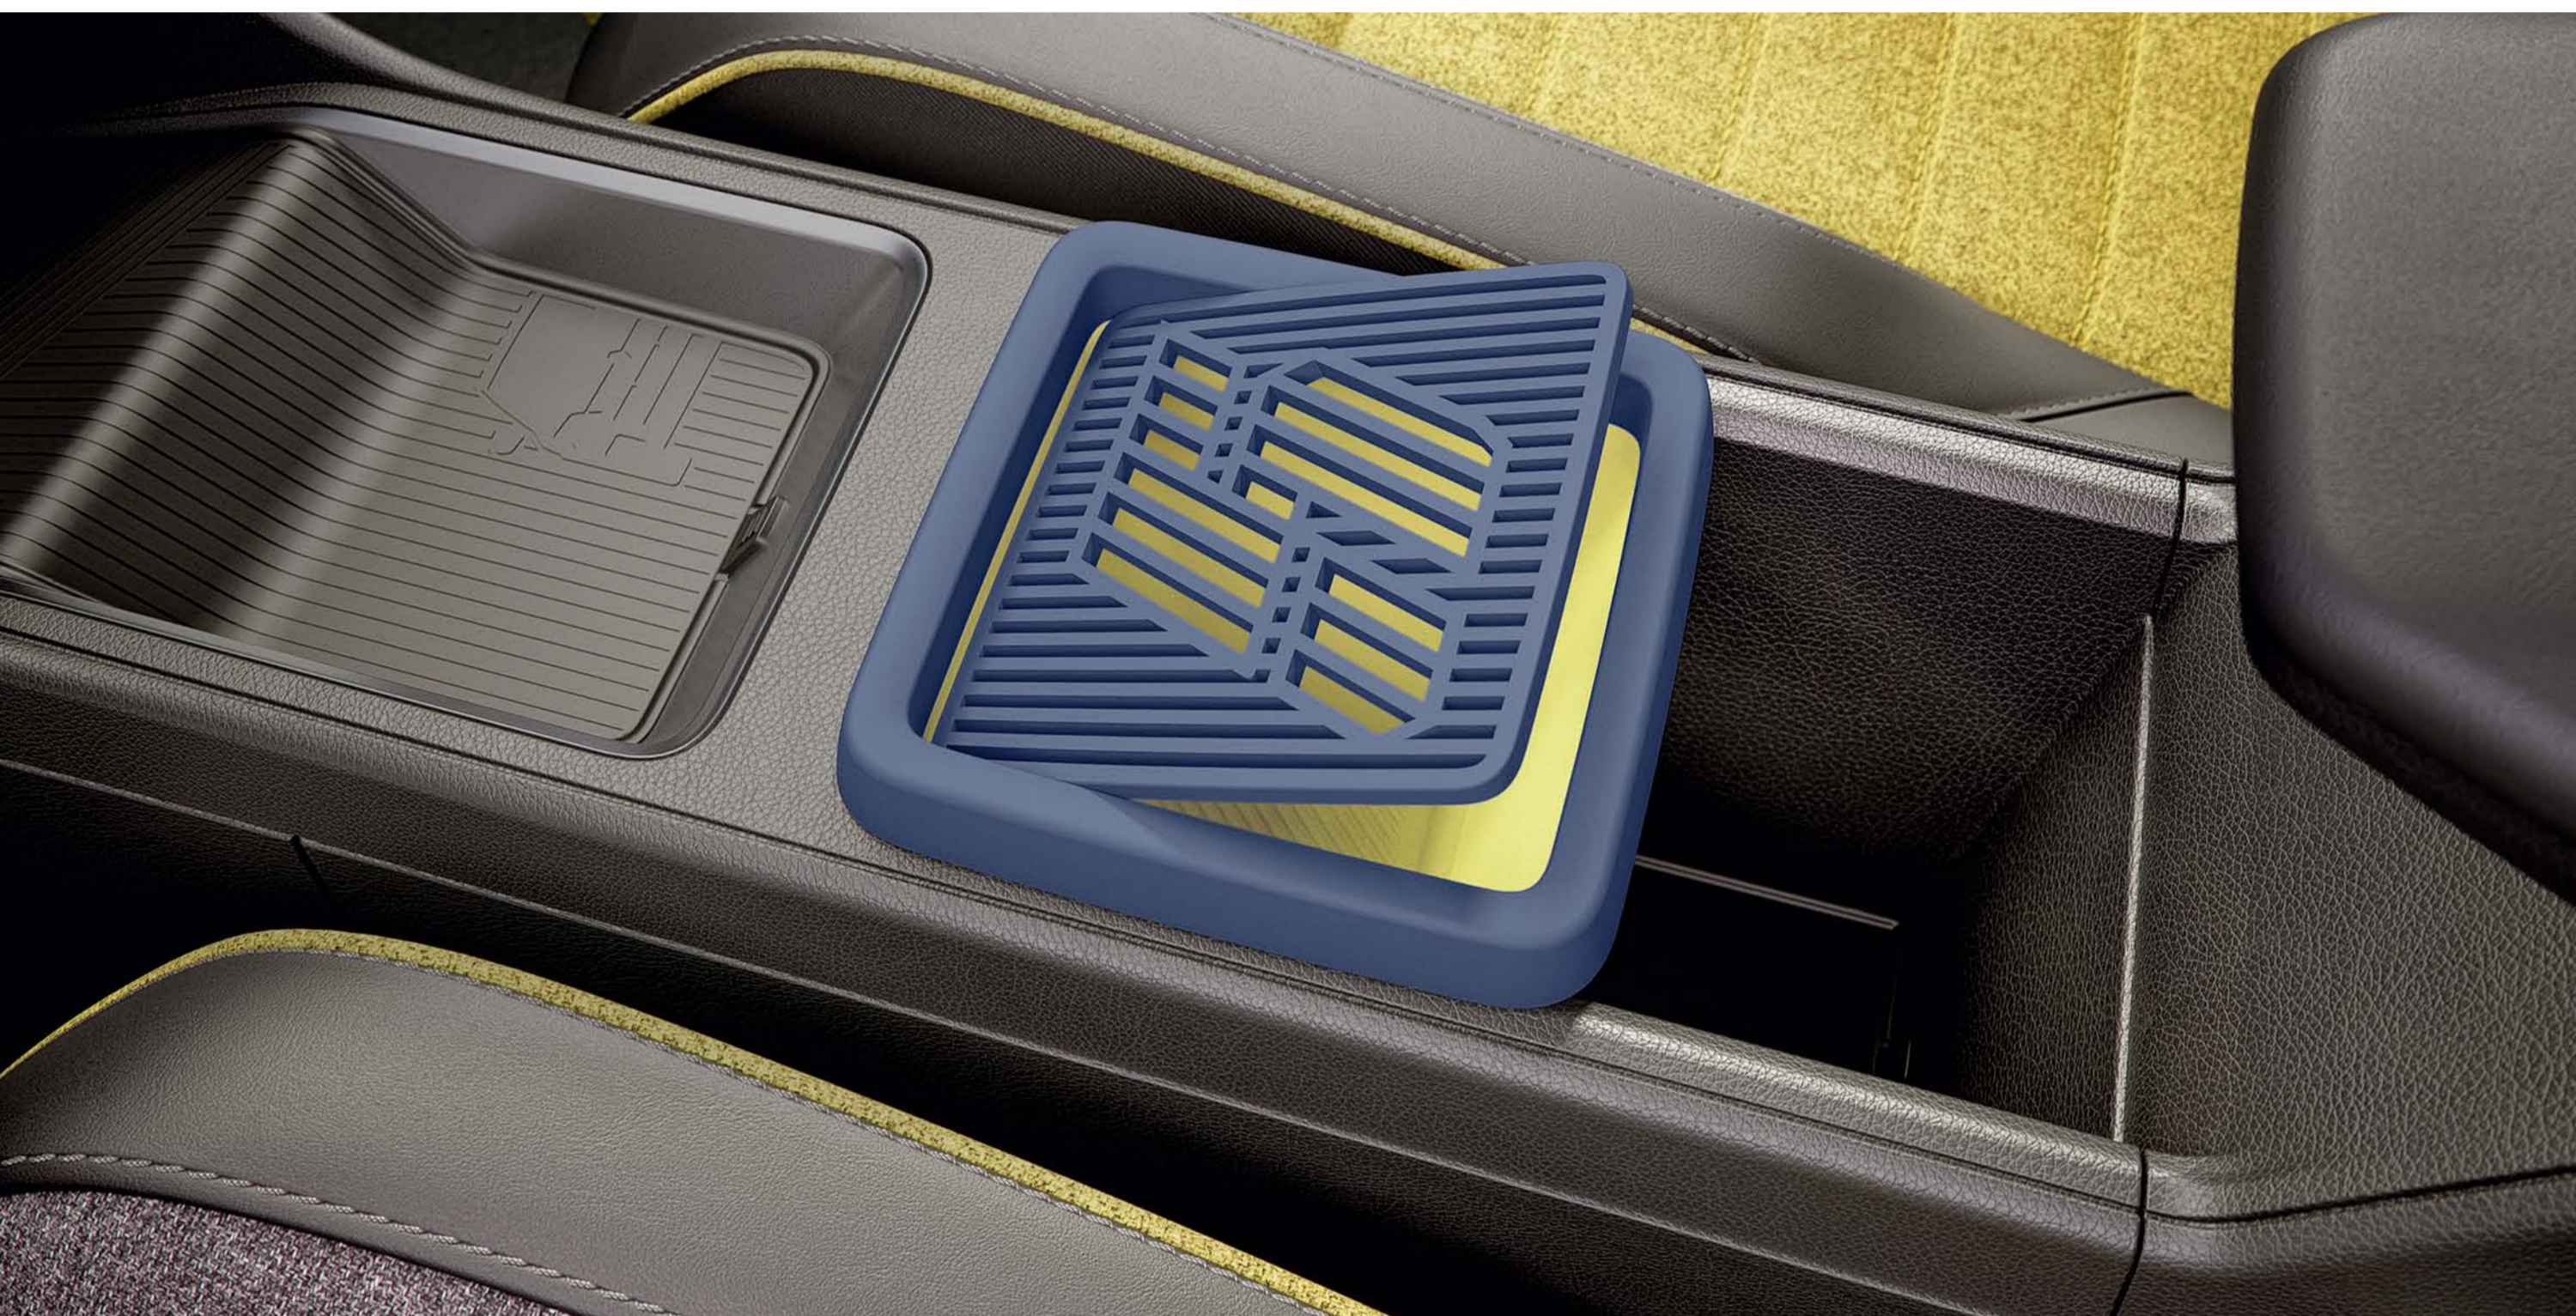

interior protegido

#R5INVENTADO

Inovadoras e made in France, as várias tampas dos espaços de arrumação central coloridas e estampadas em 3D. Para uma experiência a bordo especialmente personalizada, estão disponíveis mais de 30 acessórios, incluindo os e-pop shifters⁽¹⁾ para a alavanca de velocidades.

(1) disponível para encomenda posteriormente.

INTERIOR ICÓNICO

escolha o seu acessório 

e-pop shifter⁽¹⁾

porta-objetos central de pequenas dimensões com tampa

porta-objetos central de grandes dimensões com tampa