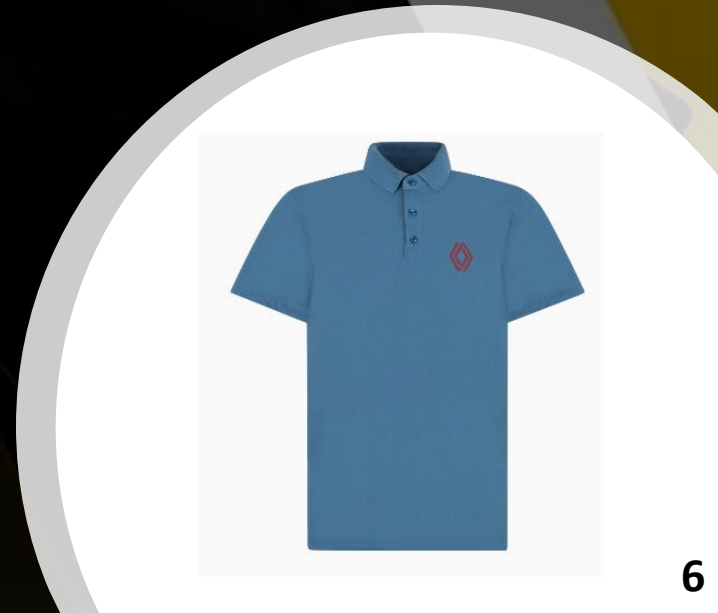

POLO EMBLEMA - UNISEXO

Polo

Composição: 100% algodão +/- 210 gr / m²

Logo: Bordado

Manga curta com bordas caneladas

Tamanhos: S – M – L – XL – XXL – 3XL

Cores:

- Black 7711948 691 → 696
- Kaki 7711948 703 → 708
- Blue 7711948 697 → 702