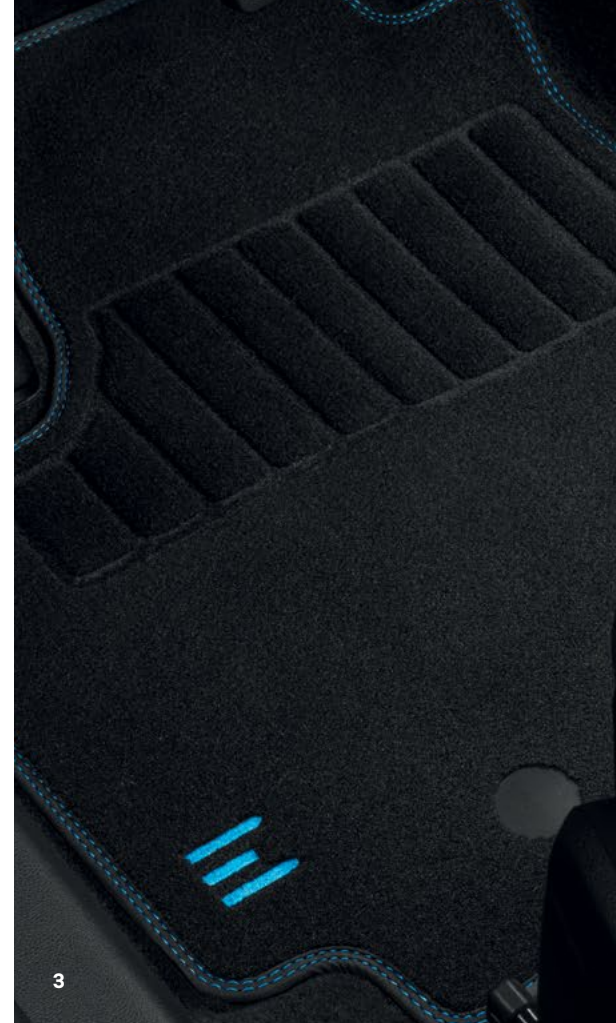

1. **1. Pedale sport și Covorașe premium textil**
   (82 01 720 785) (82 01 736 158)
2. **2. Praguri Renault**
   (76 8N 612 38R)
3. **3. Covorașe textile E-TECH**
   (82 01 736 162)

**personalizează-ți
interiorul**

Când intri în habitacul, descoperi mai întâi pragurile elegante. Vei aprecia apoi rafinamentul covorașelor textile premium sau E-TECH, cu broderia și împletitura acestora specifice.