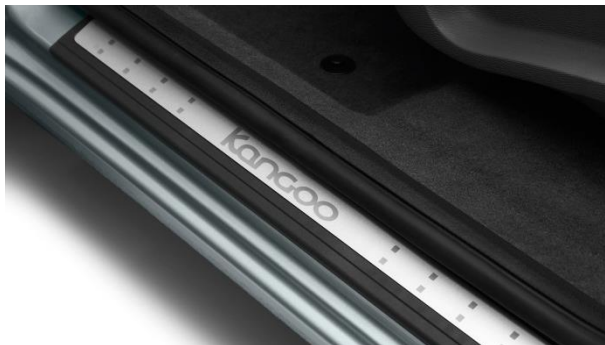

DRIVE THE CHANGE