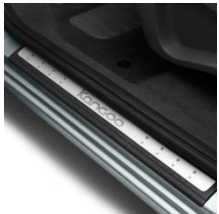

DESIGN

- Exterior
- Roți și jante

p. 9
p. 9