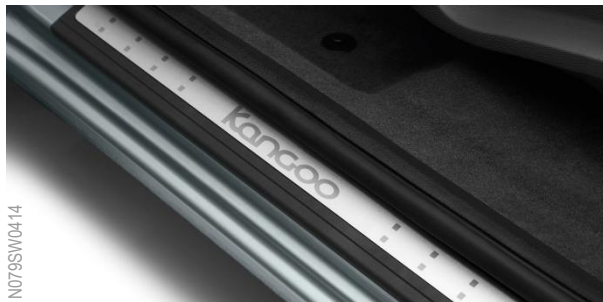

N079SNW0414

77 11 423 647

Ornamente cu numele vehiculului. Vândute în pereche.