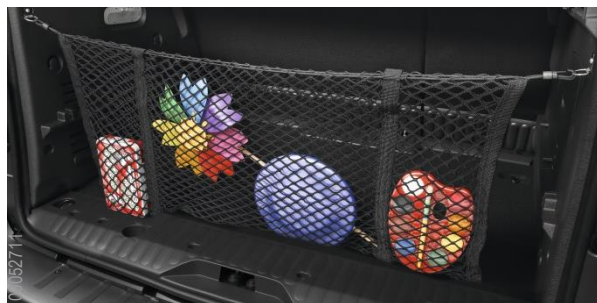

82 01 369 249 (VP)

Fabricat din oțel inoxidabil. Fixare fără găurire. Compatibil cu toate deschiderile (uși sau trapă) și airbag-urile de tip perdea.

Plasă verticală compartimentată pentru portbagaj