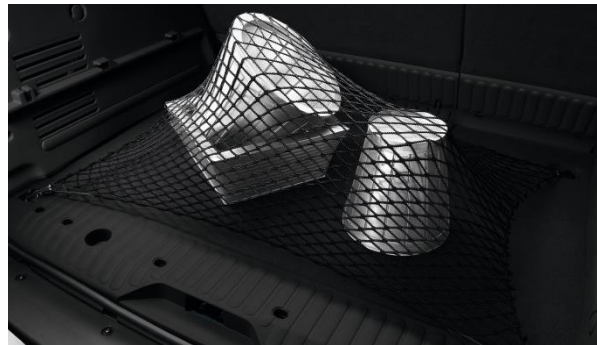

DRIVE THE CHANGE