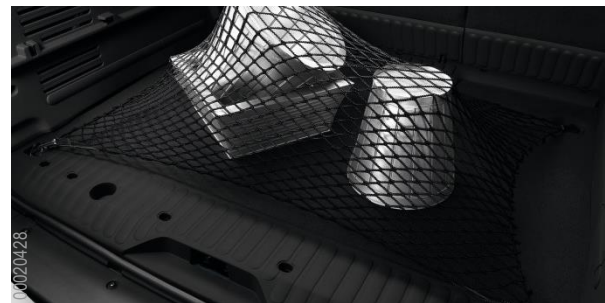

77 11 227 502 (VP)

Plasă orizontală pentru portbagaj