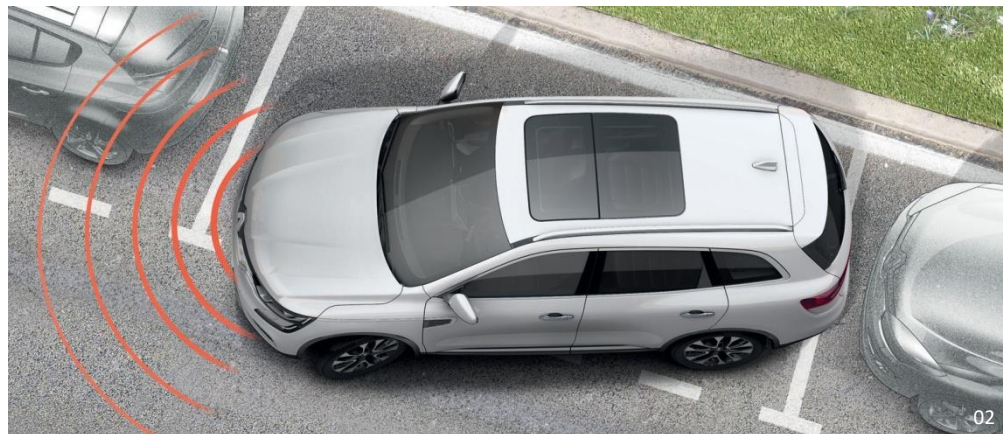

82 01 653 722

Siguranța copiilor

01 Scaun copii Isofix Duoplus

Asigură o siguranță și o protecție optimă pentru copiii cu vârste între 9 luni și 4 ani. Foarte confortabil, se poate înclina în 3 poziții, inclusiv una pentru somn. Se montează cu sistem Isofix.