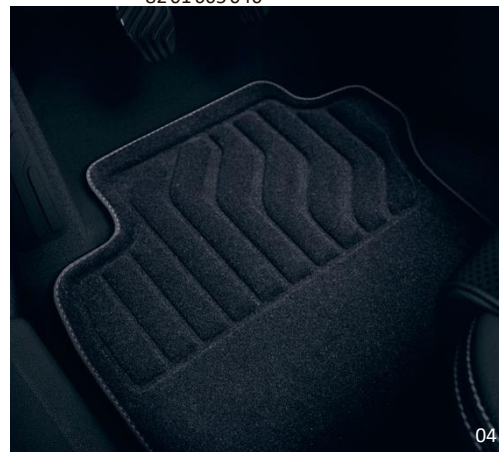

Protecție zilnică

Covorașe

Adăugă o protecție suplimentară pentru vehiculul tău. Fiind personalizate Koleos, ele garantează cel mai înalt nivel de calitate, siguranță și durabilitate. Covorașele se fixează rapid datorită clemelor de siguranță. Fiecare pachet conține 4 covorașe, asigurând o protecție optimă a podelei compartimentului pentru pasageri. Iar pentru a vă proteja încălțăminte de-a lungul distanței lungi, optați pentru covorașul reversibil.

01 Covorașe reversibile

Fiind produse de calitate superioară, ușor de întreținut și practice, vor deveni esențiale în fiecare zi. Reversibile, din material textil sau cauciuc, sunt potrivite pentru orice tip de utilizare.

82 01 665 646

02 Covorașe textile premium

Bucură-te de calitatea materialelor de ultimă generație. Covorașe premium cu finisaj și broderie albă.

82 01 679 939 (VS)

82 01 679 935 (VD)

03 Covorașe din cauciuc cu marginile ridicate

Rezistente la apă și ușor de întreținut, ele protejează complet podeaua compartimentului pentru pasageri.

82 01 665 641 (VS)

82 01 676 313 (VD)

04 Covorașe Initiale Paris

Exclusivă, cu finisaje Initiale Paris

82 01 679 940