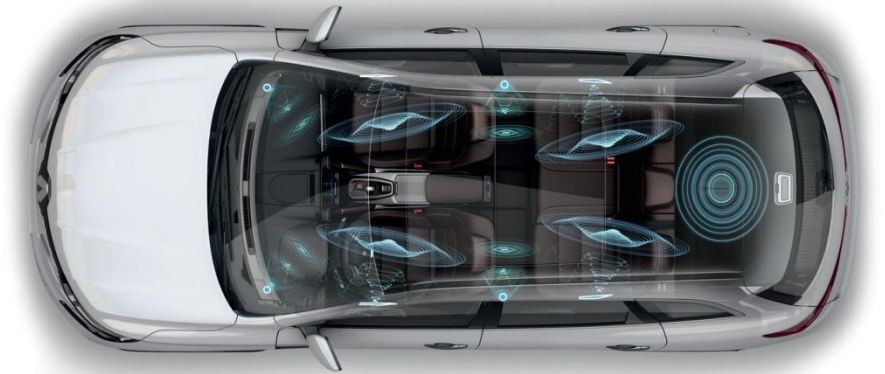

77 11 783 364

Audio

01 Focal Music Premium 6.1. speaker pack

Fidelitate premium a sunetului, în tot habitacul mașinii. Acest pachet este standard pentru sistemele audio de la bord. Detalii, claritate și putere ... te bucuri de muzică la drum! Pachetul conține 6 difuzoare (2 difuzoare, 2 difuzoare în față, 2 difuzoare din spate), un subwoofer și o telecomandă.

7711579537

05

Fără griji

Călătorește oriunde, fără griji. Ușor de folosit, accesoriile proiectate special de Renault pentru KOLEOS asigură liniștea în orice situație.

Supraveghere și protecție

01 Alarma

Este esențială pentru securitate și liniște, reducând în mod eficient încercările de a fura vehiculul sau obiectele din habitacul. Cu protecția perimetrică și volumetrică, detectează toate încercările de deschidere, intrare și mișcări în zona de încărcare.