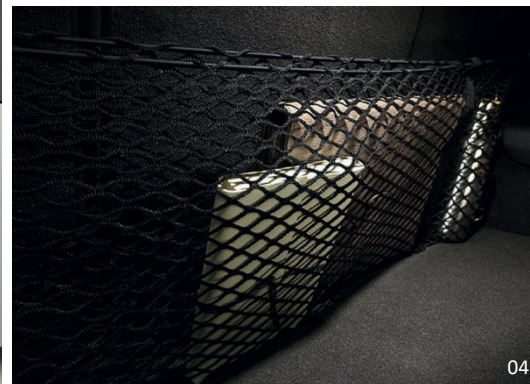

Protecție zilnică

Experiența la interior

01 Umeraș de crom

Foarte util pentru susținerea hainelor în spatele scaunului din față. Ușor de instalat și dezinștat, devine repede un accesoriu esențial de zi cu zi. Finisajul cromat îl face elegant și atractiv.

77 11 578 137

02 Pachetul pentru fumători

Esențial pentru a menține vehiculul curat. Include o scrumieră și o brichetă.

82 01 375 535

Portbagaj

03 Căptușeală protectoare

Ideală pentru transportul cu ușurință al unei game de produse, în special al articolelor care se pot împrăștia. Căptușeala protejează covorul original și se adaptează la toate configurațiile de încărcare. Practică, materialul semi-rigid și marginea superioară ușurează instalarea și curățarea. 82 01 665 647

04 Plase pentru depozitare

Perfecte pentru aranjarea interiorului portbagajului. Croite pe dimensiuni prestabilite, plasele pot depozita recipiente atunci când pornești la drum. Disponibile în forme verticale și orizontale.

77 11 422 533 (orizontal)

82 01 568 849 (vertical)