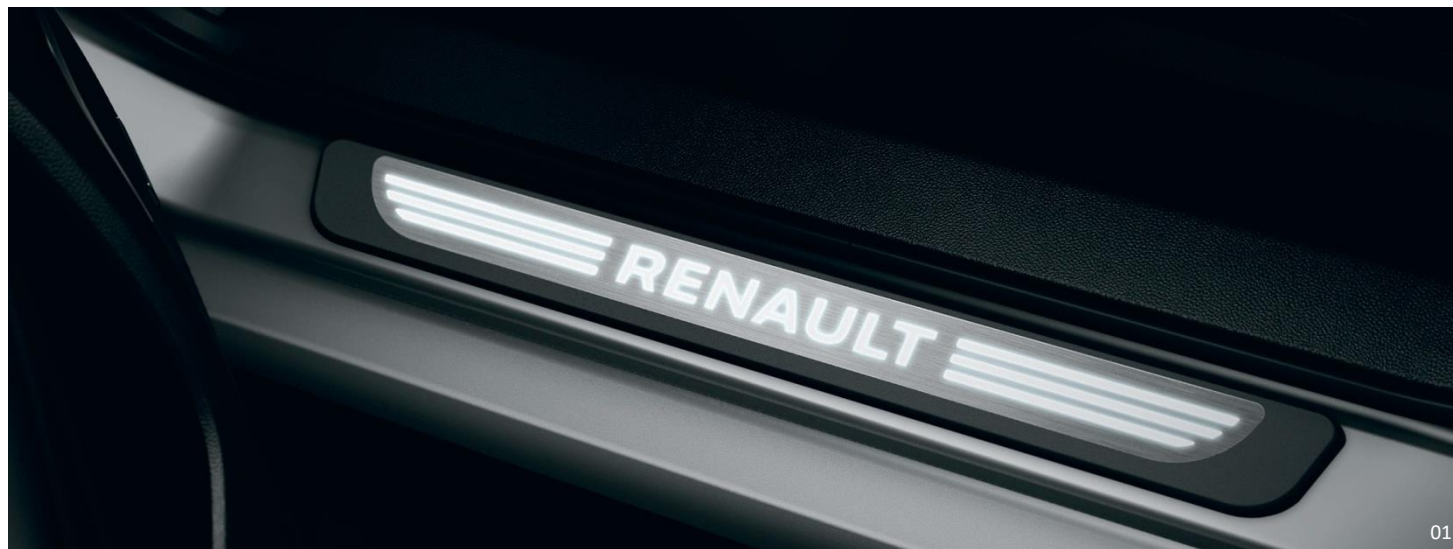

Interior

01 Praguri luminate Renault

Elegantă și stil de fiecare dată când deschizi ușile. Luminarea albă cu temporizator din praguri atrage atenția în timpul zilei și în timpul nopții. Finisajul lor din oțel inoxidabil cu sigla Renault protejează și ușile vehiculului. Set de patru praguri (față și spate).

82 01 665 635

02 Praguri KOLEOS

Protejează și personalizează-ți într-un mod elegant ușile autovehiculului. Finisajul din aluminiu cu textul KOLEOS adaugă o notă exclusivă pragurilor. Set de patru praguri (față și spate).

82 01 665 638

03 Praguri KOLEOS - spate

Exprimă originalitatea vehiculului adăugând acest finisaj negru la pragurile ușii. Set de patru praguri (față și spate).

82 01 688 974

01