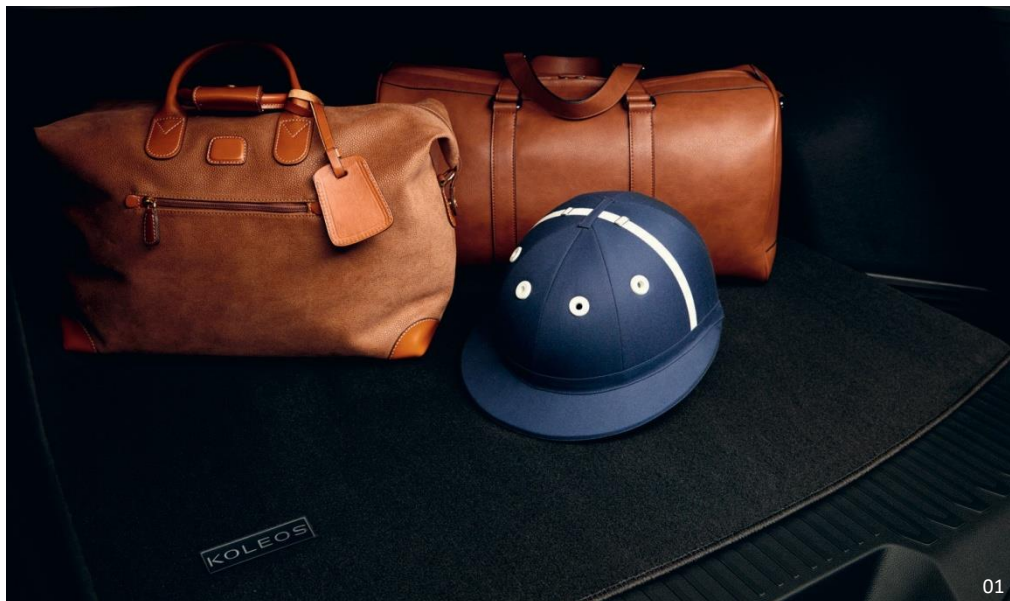

Protecție zilnică

Covorașe

Adăugă o protecție suplimentară pentru vehiculul tău. Fiind personalizate Koleos, ele garantează cel mai înalt nivel de calitate, siguranță și durabilitate. Covorașele se fixează rapid datorită clemelor de siguranță. Fiecare pachet conține 4 covorașe, asigurând o protecție optimă a podelei compartimentului pentru pasageri. Iar pentru a vă proteja încălțăminte de-a lungul distanței lungi, optați pentru covorașul reversibil.

01 Covorașe reversibile

Fiind produse de calitate superioară, ușor de întreținut și practice, vor deveni esențiale în fiecare zi. Reversibile, din material textil sau cauciuc, sunt potrivite pentru orice tip de utilizare.

82 01 665 646

02 Covorașe textile premium

Bucură-te de calitatea materialelor de ultimă generație. Covorașe premium cu finisaj și broderie albă.

82 01 679 939 (VS)

82 01 679 935 (VD)

03 Covorașe din cauciuc cu marginile ridicate

Rezistente la apă și ușor de întreținut, ele protejează complet podeaua compartimentului pentru pasageri.

82 01 665 641 (VS)

82 01 676 313 (VD)

04 Covorașe Initiale Paris

Exclusivă, cu finisaje Initiale Paris

82 01 679 940