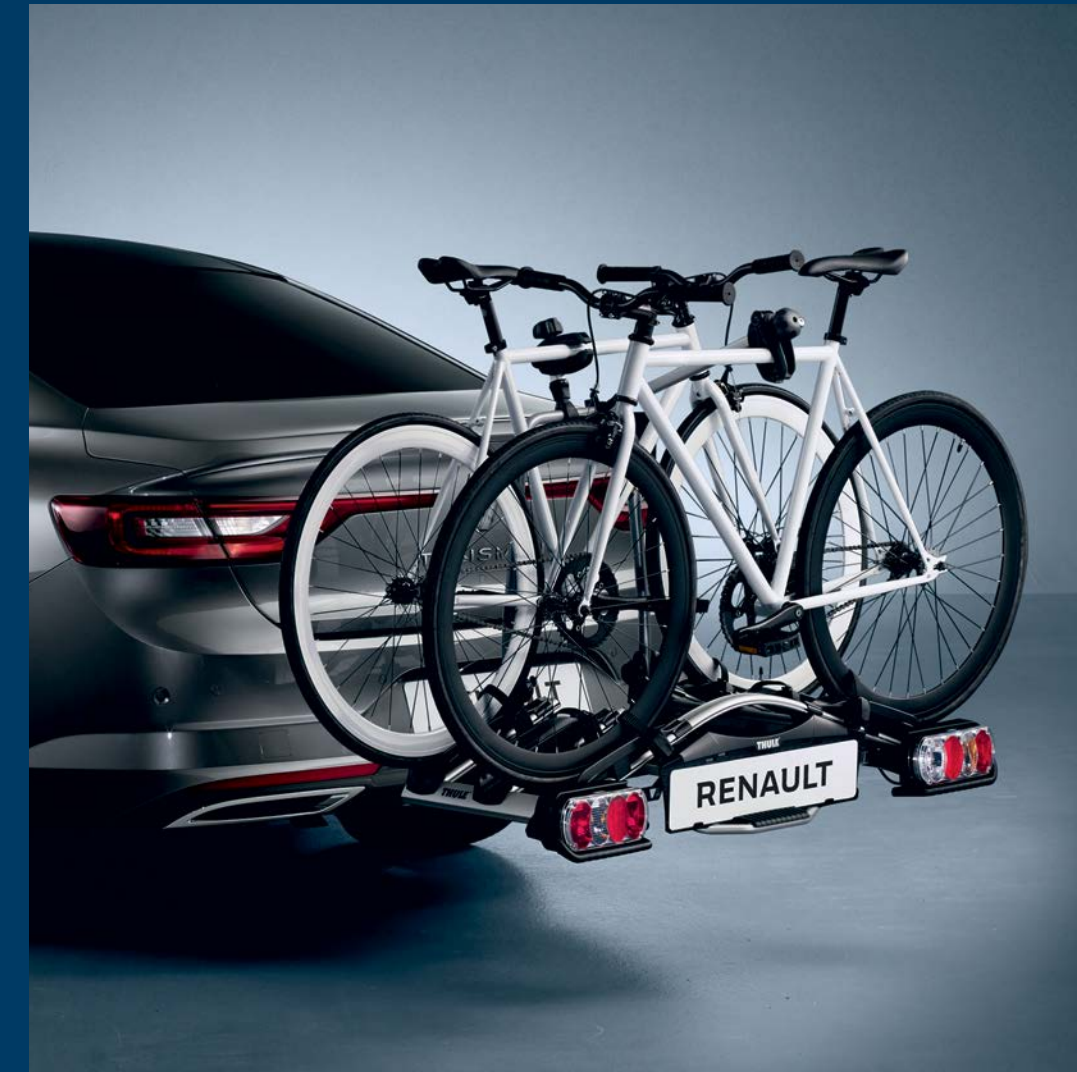

Atelaj

01 Atelaj retractabil

Retractabil dintr-o singură mișcare, este disponibil în câteva secunde, fără scule și fără efort. Invizibil în poziția pliată sub bara parașoc, respectă designul Talisman. De origine Renault, garantează o compatibilitate perfectă cu vehiculul și previne orice risc de deformare. Comunică cu sistemul antiderapare ESP al vehiculului pentru a asigura stabilitate maximă și securitate la remorcare.