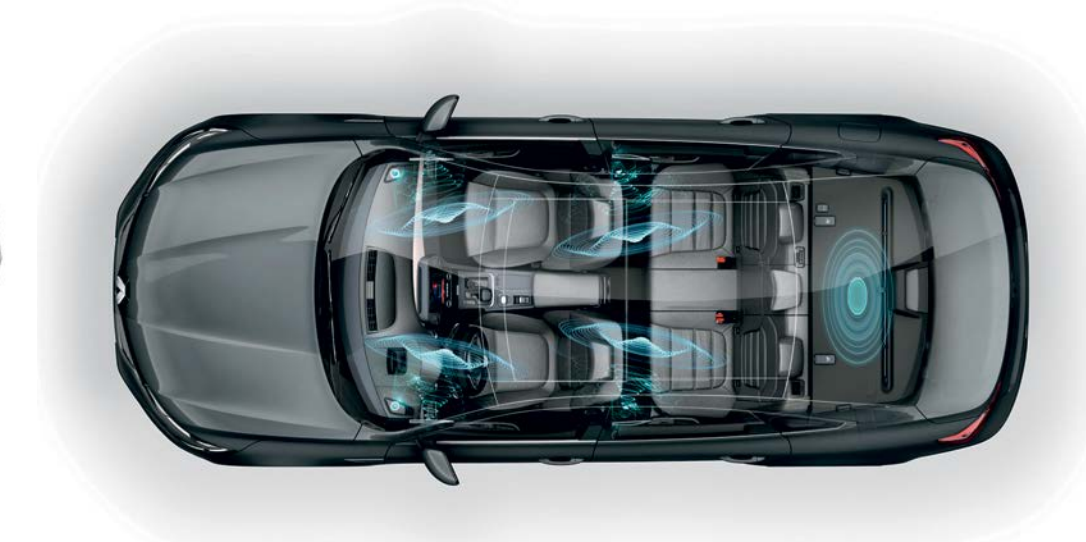

Audio

03 Pachet boxe FocalMusic Premium 8.1

Înaltă fidelitate încorporată și calitate HIFI Premium! Acest pachet care cuprinde 8 boxe și un subwoofer cu o putere totală de 400 W este un punct de referință în ceea ce înseamnă sisteme de sunet încorporate. Finețe, claritate și putere. Dă ritm călătoriilor tale.

77 11 579 699