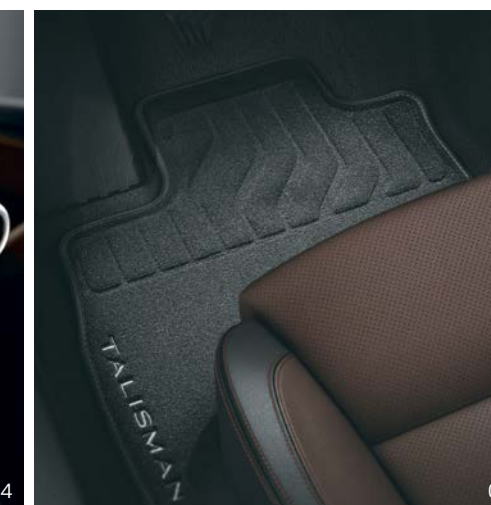

Geamuri securizate

01 Folii colorate

Foliile colorate oferă Renault-ului tău Talisman mai mult confort, siguranță și un plus estetic. Ele te protejează de privirile indiscrete și de razele soarelui, menținând o temperatură rece în habitacul și conservând culorile originale. Compatibile cu normele de securitate, se adaptează perfect geamurilor Renault-ului tău și le protejează în mod durabil. Disponibile pentru toate geamurile față și spate, cu excepția parbrizului.

82 01 516 136 (față)
82 01 516 141 (spate)

02 Parasolar

Cu efect ocultant, oferă protecție optimă împotriva razelor soarelui. Ușor de montat și demontat. Disponibil pentru toate geamurile spate și pentru luneta spate.

82 01 628 881 (pachet complet)
82 01 628 878 (pachet geamuri laterale spate)

01

02

Covorașe

01 Covoraș portbagaj - reversibil

Confecționat pe măsură, dintr-o mochetă de calitate, este și practic și ușor de întreținut. Reversibil, din material textil și cauciuc, se adaptează la toate obiectele transportate și protejează durabil portbagajul Renault-ului tău Talisman.

82 01 626 486

02 Covoraș din material textil pentru podea - Premium

Confecționate pe măsură, ele garantează o protecție totală a podelei din habitacul. Ușor de întreținut și detașabile, fixarea lor este foarte simplă datorită celor două coliere de siguranță prevăzute în acest scop. Pachetul conține 4 covorașe față și spate.

82 01 599 663

03 Covoraș din cauciuc pentru podea

Confecționate pe măsură și impermeabile, ele oferă o protecție completă a podelei din habitacul. Ușor de întreținut și detașabile, fixarea lor este foarte simplă datorită celor două coliere de siguranță prevăzute în acest scop. Pachetul conține 5 covorașe față și spate.

82 01 618 021

Viață la bord

04 Suport de prindere pe tetieră