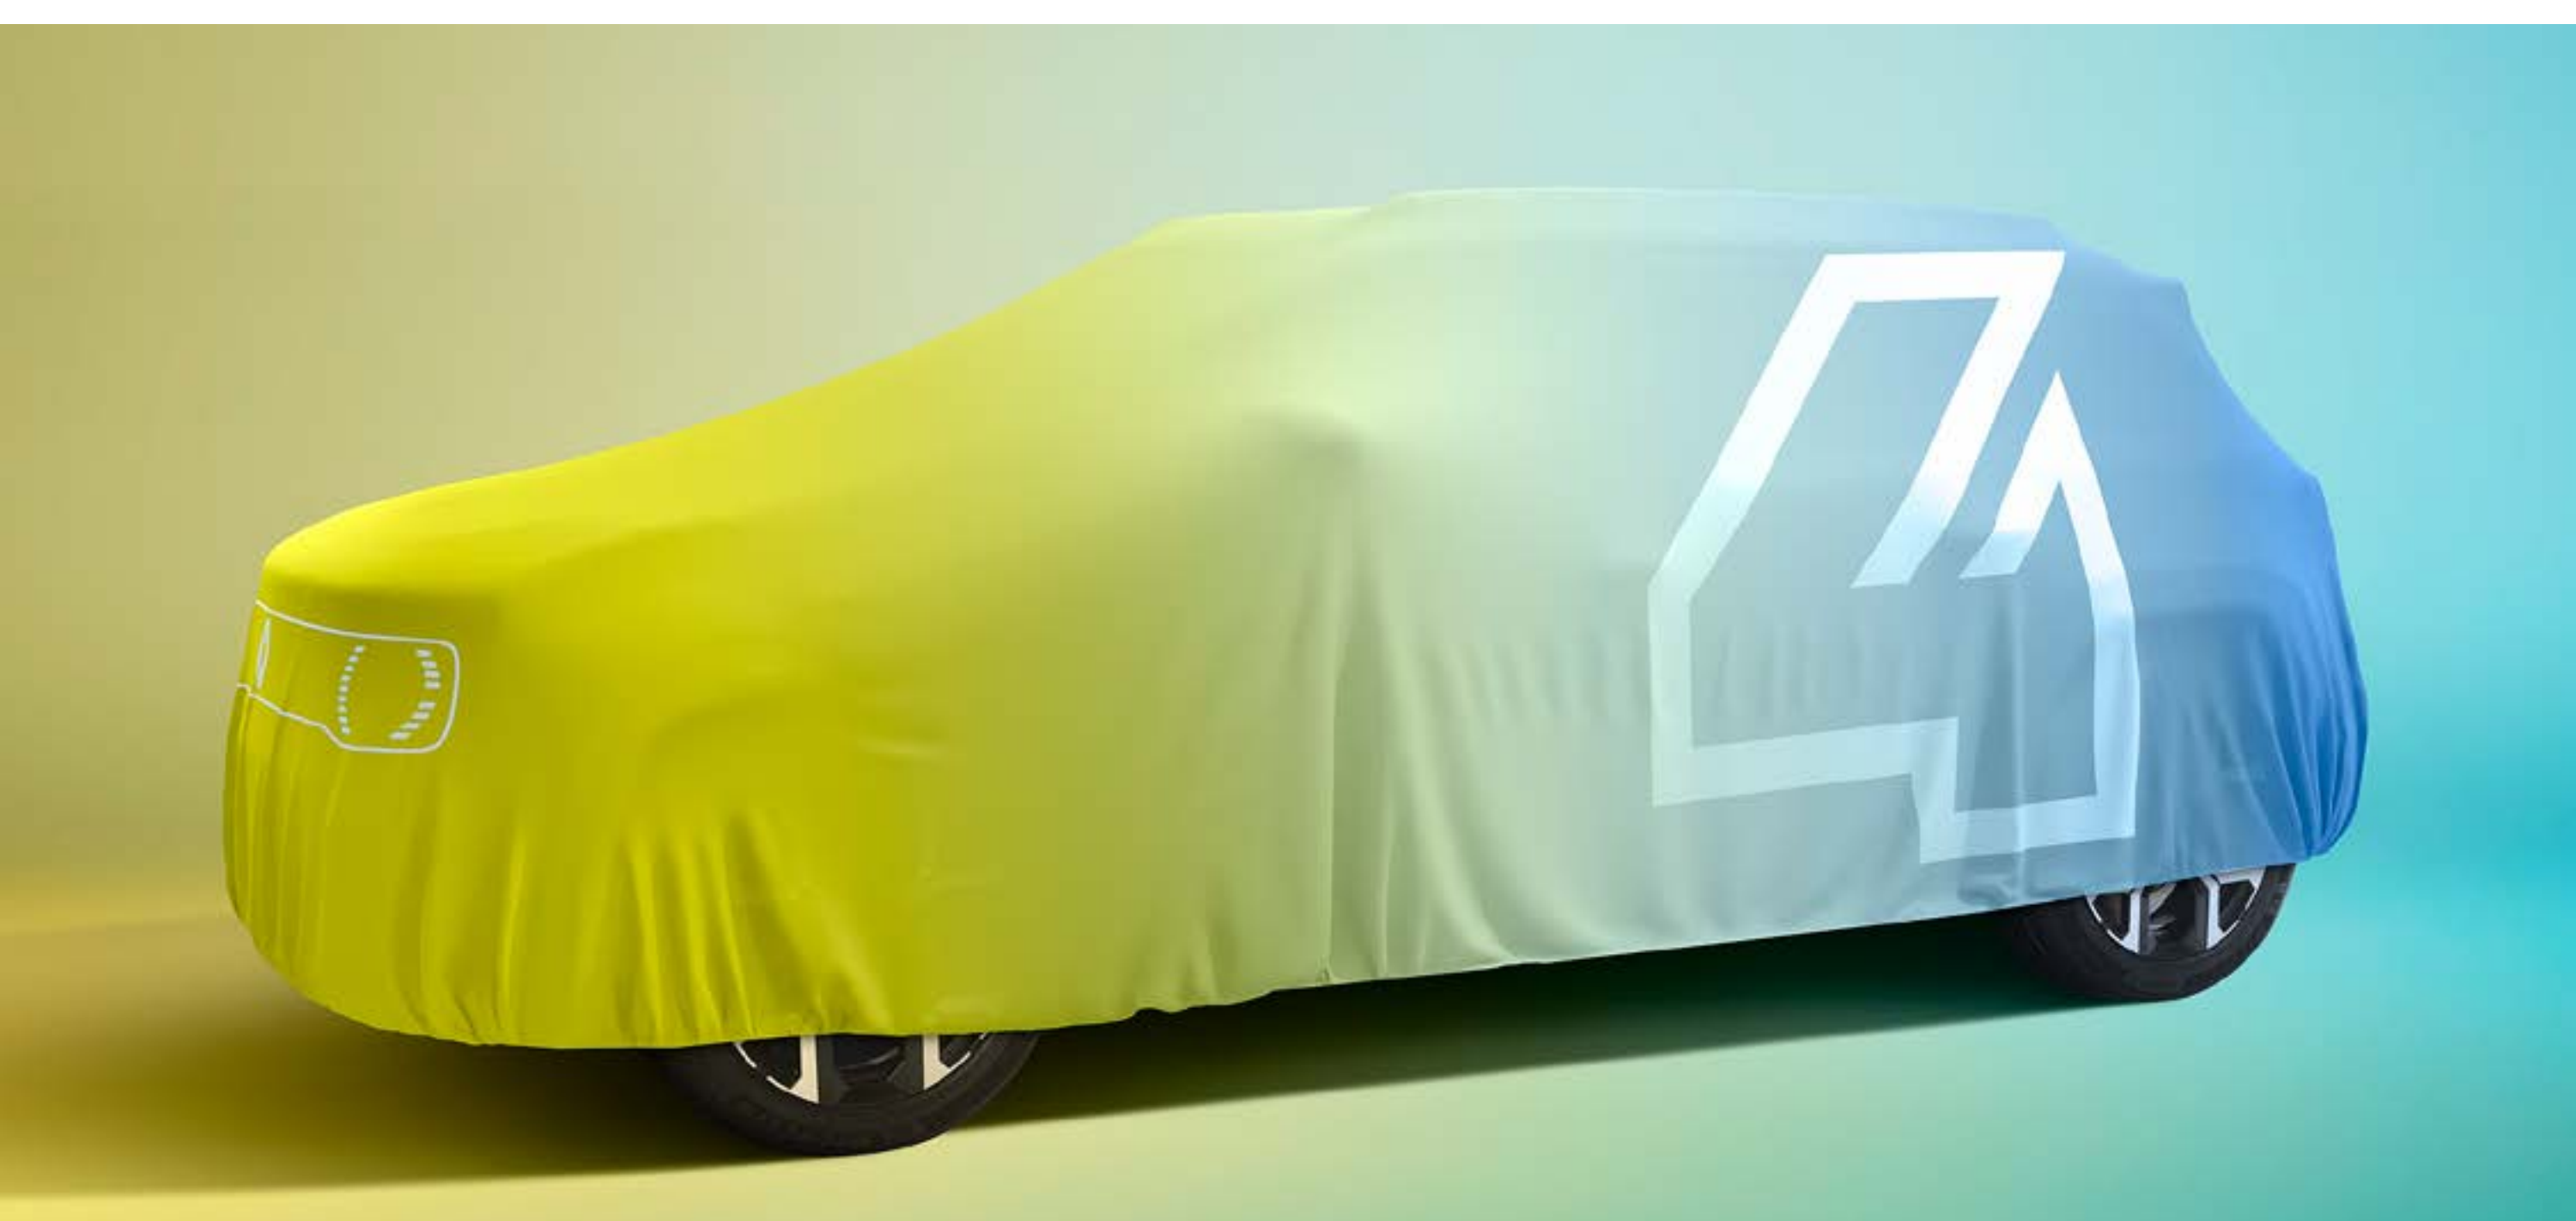

Husă Renault 4

descarcă documentul PDF cu lista de accesorii (6 MB)

mai multe accesorii în The Originals Renault Store Accesorii

[configurează și comandă →](#)