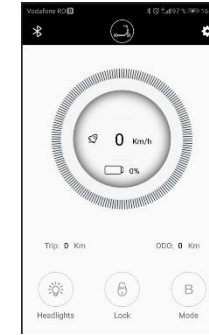

420 W

25 Km/h*

35-40 KM*

100 KG

8,5"

~4 h

L.E.D

IPX4