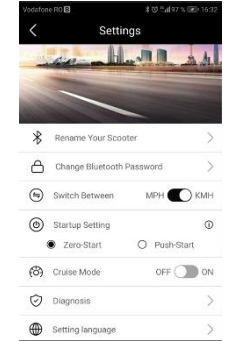

## IOS & Android Apps

- Conectivitate vehicul
- Bluetooth
- Vitezometru
- Kilometraj curent
- Schimbator viteze
- Nivel baterie
- Activare lumini
- Setari functionale

IOS

Android