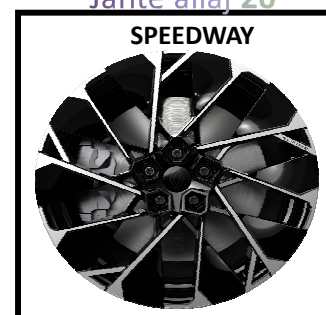

Jante aliaj 20"