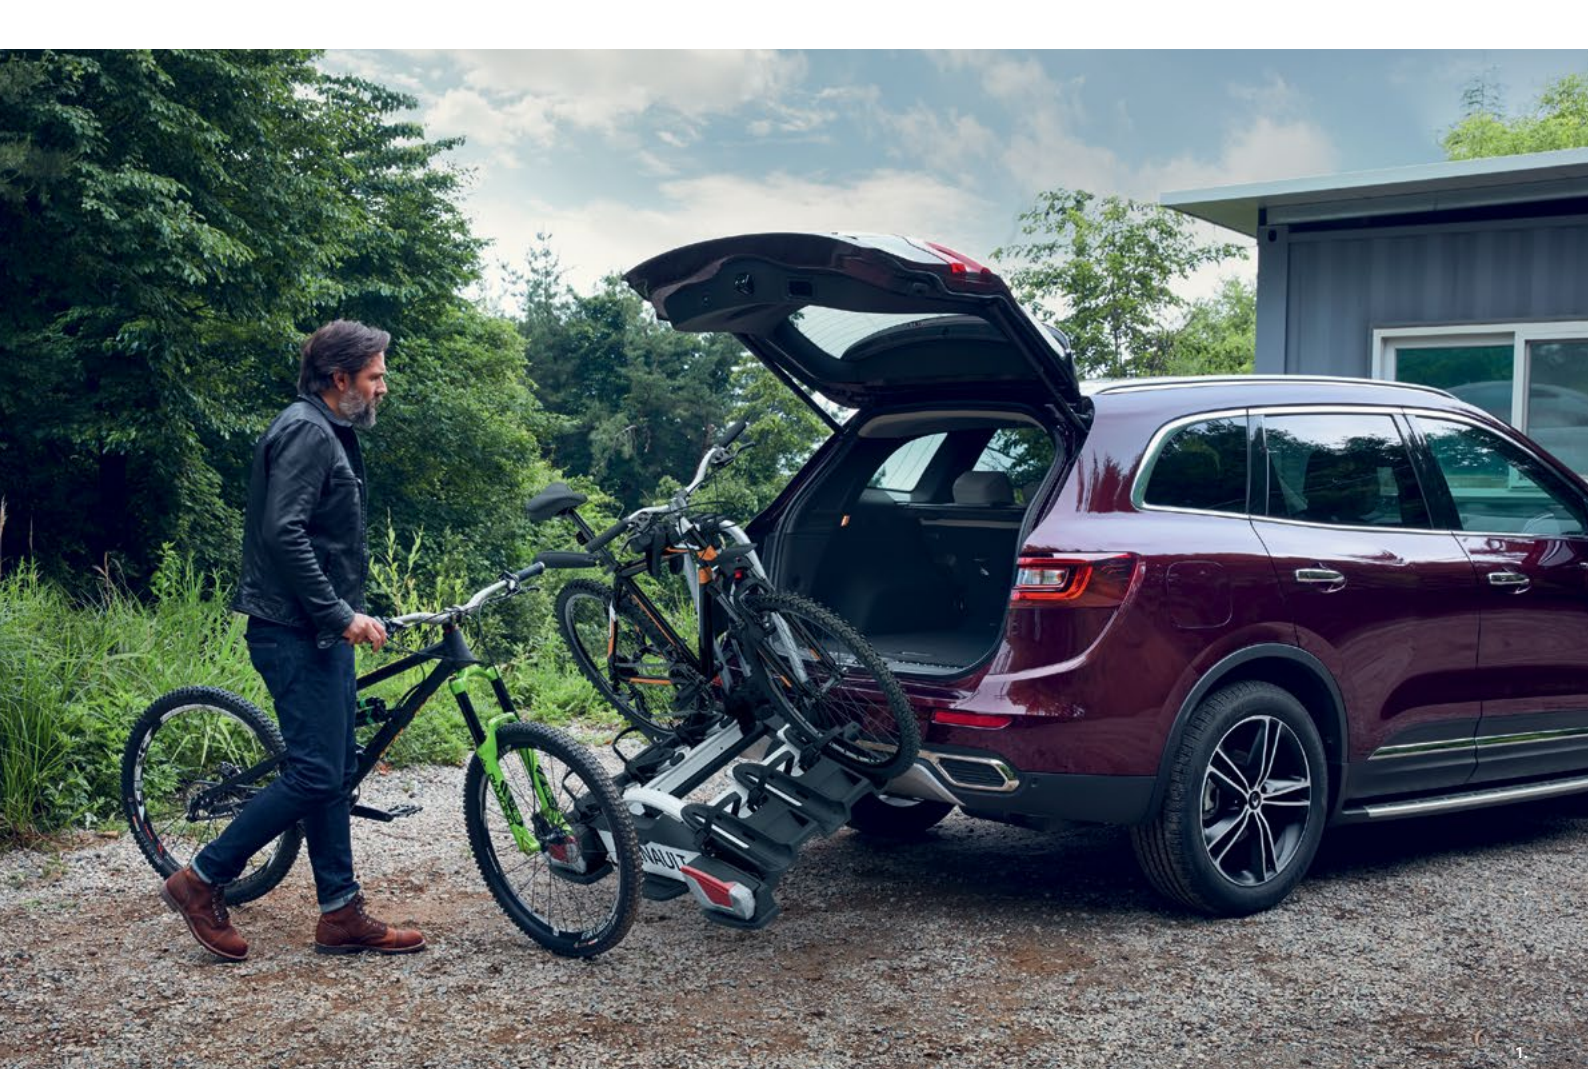

Za dodatne informacije
pogledajte našu digitalnu brošuru.

Prevoz - vuča

Potpuna sloboda

Da li treba da vučete prikolicu ili donesete bicike svuda sa sobom? Novi KOLEOS ima rešenje sa svojim asortimanom kuka za vuču specijalno dizajniranih u Renaultu za prevoz teških tereta ili izuzetno sigurnih nagibnih nosača za bicikle. Sada se uvlačiva kuka za vuču rasklapa i sklapa automatski. Kontrola je dostupna u prtljažniku jednostavnim pritiskom na dugme. Ne može biti jednostavnije, pouzdanije ili elegantnije od toga!