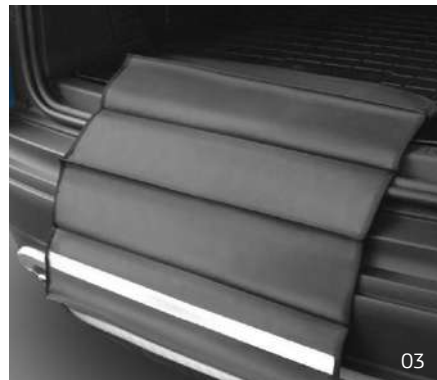

Комфорт и защита. Порядок в багажнике

Максимальный комфорт в поездке создадут изящные оригинальные аксессуары Renault.

01 Сетка на дно багажника

Позволяет предотвратить перемещение предметов по полу багажного отделения. Сетка фиксируется при помощи оригинальных креплений-колец.

82 01 314 524

02 Багажная сетка-конверт

Идеально подходит для поддержания порядка в багажнике Вашего автомобиля, позволяет безопасно и надежно закрепить предметы и предотвратить их перемещение во время движения.

82 01 314 518

03 Поддон в багажник

Точно соответствует размеру багажного отделения и прекрасно подходит для перевозки любых, даже пачкающих, предметов. Водонепроницаемый, легко извлекается из багажника и моется под струей воды. Фартук дополнительно обеспечивает защиту ЛКП автомобиля при погрузке и выгрузке багажа.

77 11 547 219
77 11 813 704 (поддон с защитным фартуком)
77 11 821 397 (шагрень)

04 Органайзер для хранения запасного колеса

Позволяет защитить отсек для хранения запасного колеса от грязи и коррозии. Оснащен специальным отделением под набор автомобилиста.

77 11 547 667

05 Накладка в проем багажника

Изготавливается из ABS пластика с практичной матовой поверхностью, защищает порожек багажника с внутренней и внешней стороны от сколов и царапин во время погрузки и разгрузки

77 11 813 456 (накладка в проем)
77 11 813 457 (боковые накладки)

Комфорт и защита. Интерьер

01 Набор для курения

В набор входят пепельница и прикуриватель.
82 01 375 535

02 Солнцезащитные шторки

Три солнцезащитные шторки для задних стекол.
77 11 547 624

03 Вешалка на подголовник

Предназначена для бережного размещения одежды. Выполнена из нержавеющей стали, с антивибрационным кольцом из полиамида.

82 01 705 509

04 Подлокотник