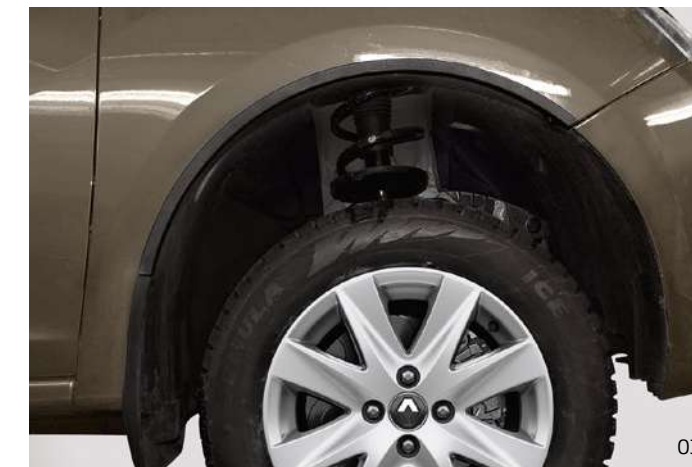

05 Уплотнитель капота

77 11 821 489