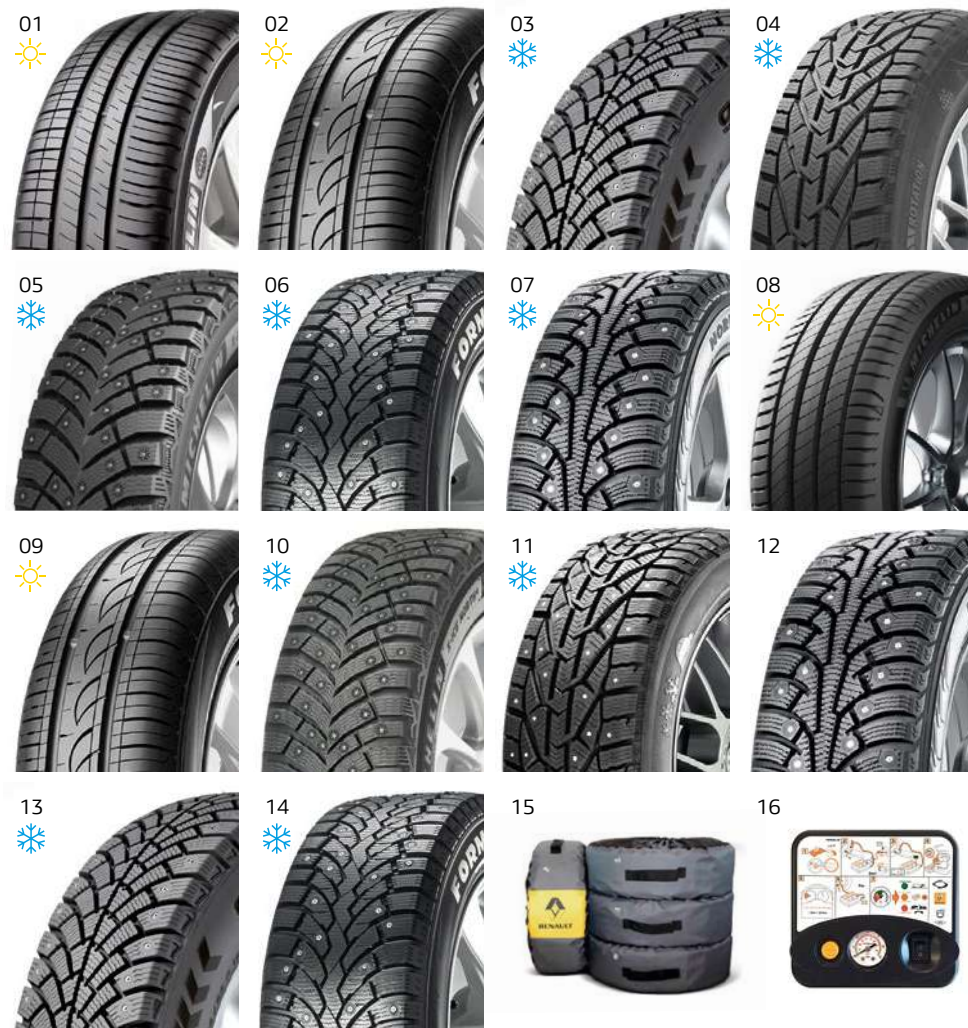

03 Молдинги дверей

Придадут индивидуальность Вашему автомобилю, а также эффективно защитят кузов от воздействия окружающей среды. Комплект — 4 шт.

82 01 401 421

Шины

Все самое необходимое для 100%-ного удовольствия от вождения на Renault LOGAN.