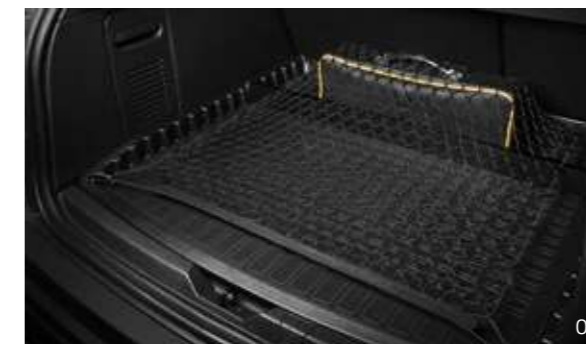

* Перечень подкрылок представлен в списке аксессуаров на стр. 34–35.