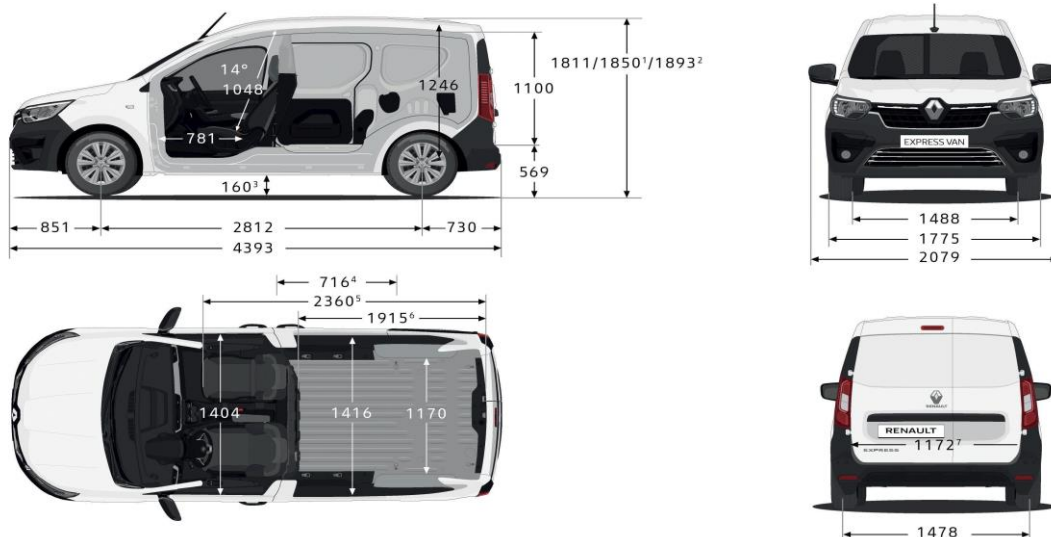

Storlek och mått

Dimensions (mm)

FÄRGER

Solida färger

Metallic

INSPIRATION

3,3m³ med 1,91m lastlängd

Easy Link 8" display med smartphone-spegling