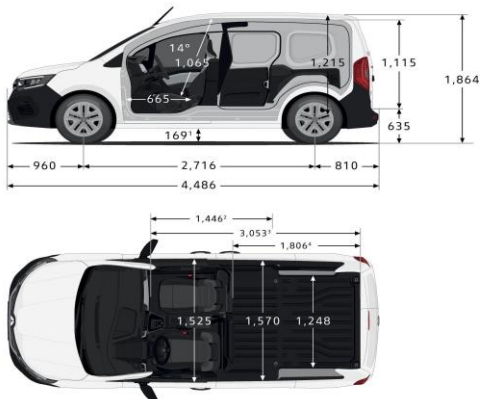

OPEN SESAME BY RENAULT (utan b-stolpe)

STANDARD VERSION (med b-stolpe och full mellanvägg)

Storlek och mått

Dimensions (mm)

FÄRGER

Solida färger

Metallic

INSPIRATION