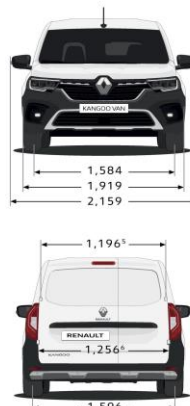

PRISLISTA

Gällande från 21 oktober 2021

Nya Renault KANGOO

RENAULT KÖR PÅ
HVO 100
FÖRNYBAR DIESEL
3 års garanti

NYHET:
- VÄLJ OPEN SESAME-VERSION OCH FÅ OSLAGBAR LASTFÖRMÅGA!

MOTOR	Version	VÄXELLÅDA	FÖRBRUKNING WLTP*	CO2 WLTP*	LASTVOLYM	Ordinarie pris Base Line	LANSERINGSPRIS Base Line	Ordinarie pris Nordic Line	LANSERINGSPRIS Nordic Line
Kangoo L1									
95 hk S/S	OPEN SESAME	6-vxl manuell	5,2 l/100km	137 g/km	3,8m3	210 900	179 900	222 900	191 900
95 hk S/S	STANDARD	6-vxl manuell	5,2 l/100km	137 g/km	3,3m3	207 900	176 900	219 900	188 900
115 hk S/S	OPEN SESAME	6-vxl manuell	5,5 l/100km	145 g/km	3,8m3	-	-	231 900	200 900
115 hk S/S	STANDARD	6-vxl manuell	5,5 l/100km	145 g/km	3,3m3	-	-	228 900	197 900
Bensin -130 hk S/S	OPEN SESAME	6-vxl manuell	6,7 l/100km	152 g/km	3,8m3	202 900	171 900	214 900	183 900
Bensin -130 hk S/S	STANDARD	6-vxl manuell	6,7 l/100km	152 g/km	3,3m3	199 900	168 900	211 900	180 900
Bensin -130 hk S/S	OPEN SESAME	7-vxl automat	6,7 l/100km	152 g/km	3,8m3	-	-	231 900	200 900
Bensin -130 hk S/S	STANDARD	7-vxl automat	6,7 l/100km	152 g/km	3,3m3	-	-	228 900	197 900

OPEN SESAME BY RENAULT (utan b-stolpe)

STANDARD VERSION (med b-stolpe och full mellanvägg)

Storlek och mått

Dimensions (mm)

FÄRGER

Solida färger

Metallic

INSPIRATION