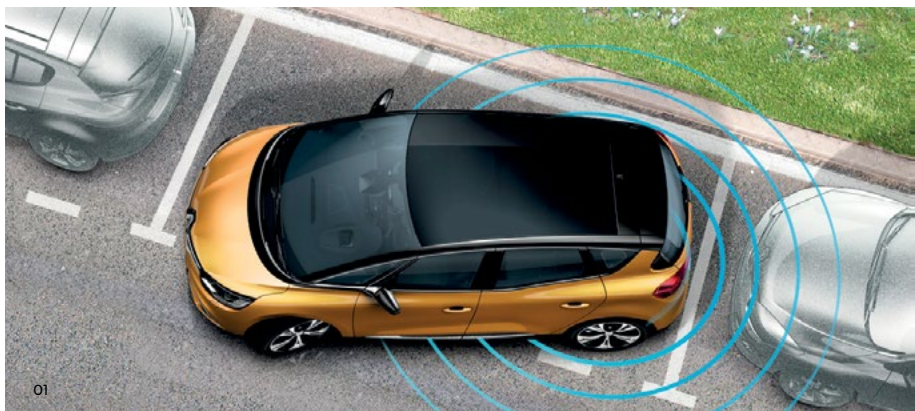

Oprema za pomoč pri vožnji

01 Sistem pomoči pri parkiranju

Nepogrešljiv za povsem brezskrbno parkiranje. Sistem z neopazno vgrajenimi tipali zazna kakršno koli oviro pred vozilom ali za njim. Na oviro vas opozarja zvočni signal, ki ga lahko izklopite. Na voljo za sprednji in zadnji del.

82 01 537 464 (spredaj)

82 01 537 455 (zadaj)