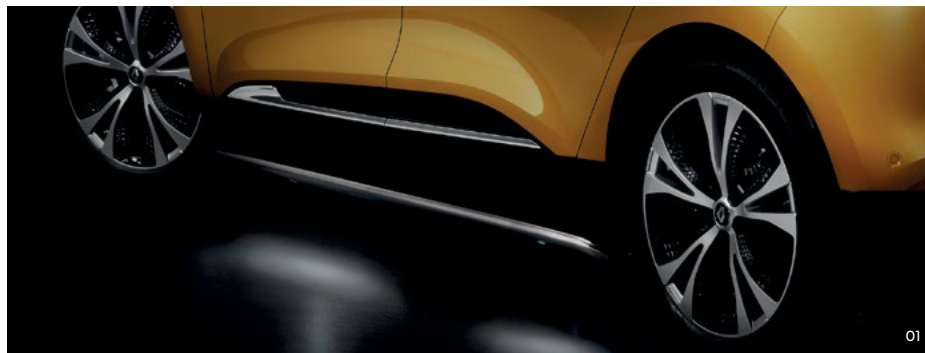

zunanjest

01 Osvetljene kromirane bočne stilske letve

Poudarite mogočen videz svojega vozila in ga obenem zaščitite pred manjšimi udarci pri vsakdanji uporabi.

Bela talna osvetlitev ob odpiranju vrat daje pridih sodobnosti in olajša vstop v vozilo. Oprema, s katero bo vaše vozilo pokazalo svoj odločen značaj in izbran okus. Komplet 2 letev (leva in desna) s časovno nastavljeno diodno osvetlitvijo.

82 01 686 183 (Grand SCENIC)

02 Kromirana ohišja zunanjih ogledal

Polepšajte slog svojega vozila in mu obenem dodajte osebni pečat.

S kromirano obrobo poskrbite za še več elegance.

82 01 668 740