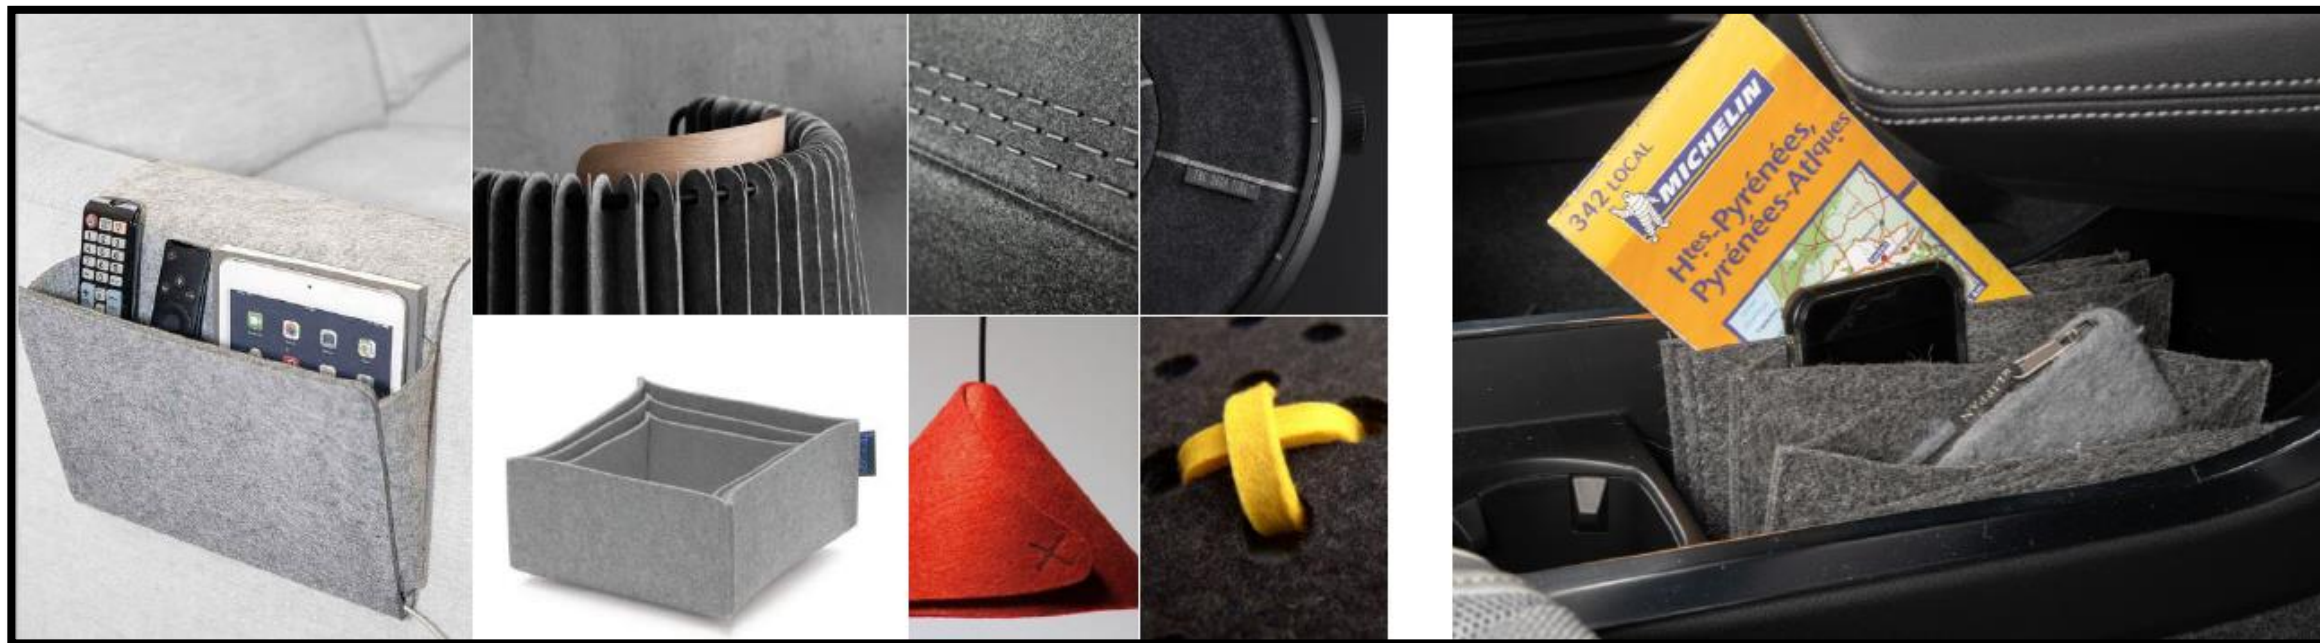

LÁTKOVÉ ORGANIZÉRY

Farba: Sivá

Vlastnosti: 4 kusy

Veľkosť: 12 x 17 cm

Referencia: 7717274220