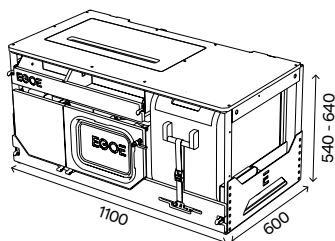

KANG KUCH
7717086042
NST460/2.0_kuchyňský set

Kuchyňský set
korpus, vyberateľný modul voda a modul
varič, úložný priestor určený primárne pre
chladničku

4 390 €
cena s DPH
3 658 €
cena bez DPH

Príslušenstvo

Dometic CFX 3 25
LED. 25L
7717086026
NST-CFX25

Kompresorová chladnička 25 l

889 €
cena s DPH
741 €
cena bez DPH