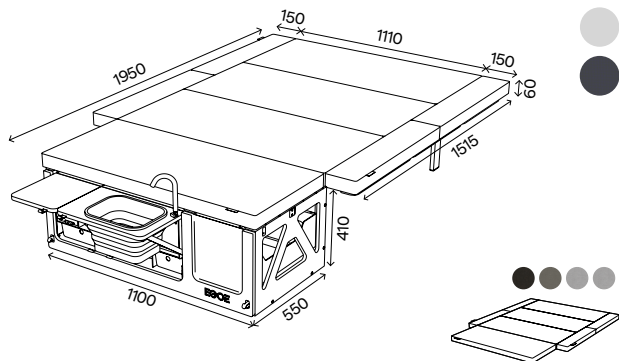

KANG HIKER
7717086049
Nestbox Hiker_NST100

4 829 €
cena s DPH

4 024 €
cena bez DPH

Kompletný set+
korpus, vyberateľný modul voda a modul varič, úložný priestor určený primárne pre chladničku, posteľ (rošt s bočnými výsuvmi, podpora roštu, matrac s bočnými dielmi)

Matrac
Valér sivý - mystic 112, 112, 69, 15