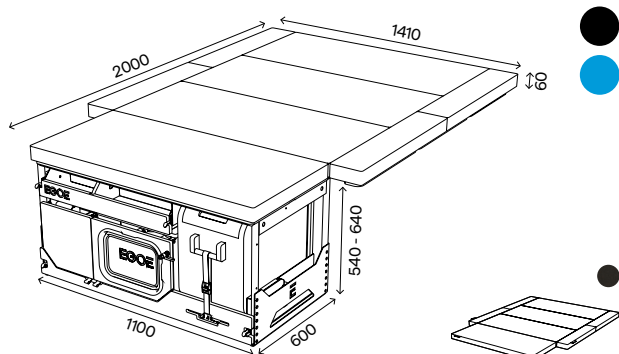

Matrac
Tmavá - antracit, mystic 15

KANG HIKER
7717086038
Nestbox Hiker_NST460/2.0

5 279 €
cena s DPH

4 399 €
cena bez DPH

Kompletný set+
korpus, vyberateľný modul voda a modul varič, úložný priestor určený primárne pre chladničku, posteľ (rošt s bočnými výsuvmi, podpora roštu, matrac s bočnými dielmi)