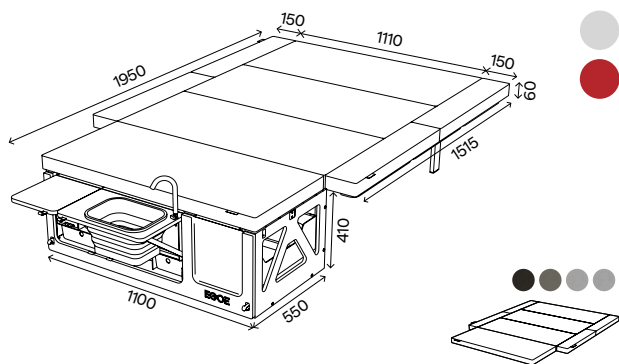

Renault Kangoo L1,L2

Hiker 100

KANG HIKER
7717086047
Nestbox Hiker_NST100

4 829 €
cena s DPH

4 024 €
cena bez DPH

Kompletný set+
korpus, vyberateľný modul voda a modul varič, úložný priestor určený primárne pre chladničku, posteľ (rošt s bočnými výsuvmi, podpora roštu, matrac s bočnými dielmi)

Matrac
Valér sivý - mystic 112, 112, 69, 15