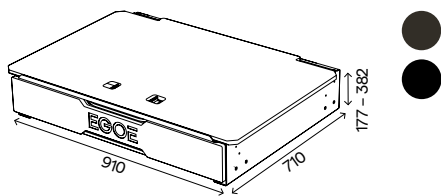

ESP N.KUCH
7717086062
NST650_kuchyňský set

Kuchyňský set
korpus s napevno integrovaným modulom
voda a úložným priestorom, ďalej
vyberateľný modul varič

2 139 €
cena s DPH
1 783 €
cena bez DPH