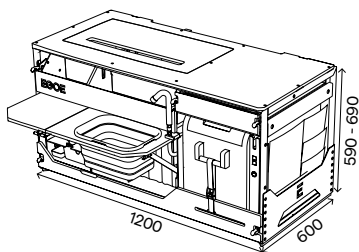

TRAFIC KUC
7717086032
NST550/2.0_kuchyňský set

Kuchyňský set
korpus, vyberateľný modul voda a modul
varič, úložný priestor určený primárne pre
chladničku

4 249 €
cena s DPH
3 541 €
cena bez DPH

Príslušenstvo

Dometic CFX 3 25
LED. 25L
7717086026
NST-CFX25

Kompresorová chladnička 25 l

889 €
cena s DPH
741 €
cena bez DPH