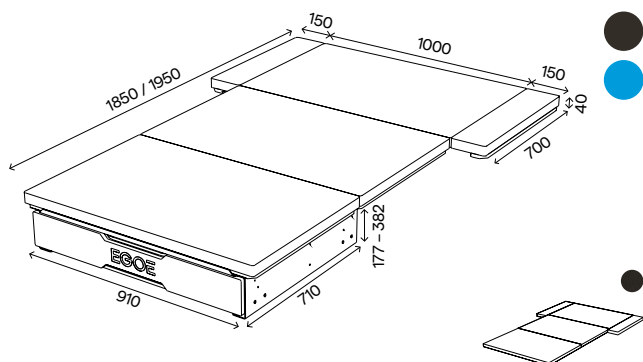

ESP NESTB
7717086058
Nestboard_NST650

3 129 €
cena s DPH

2 608 €
cena bez DPH

Kompletný set+
korpus, modul voda a modul varič, úložný priestor, posteľ (rošt s bočnými výsuvmi, podpora roštu, matrac s bočnými dielmi)

Matrac
Tmavá - antracit, mystic 15