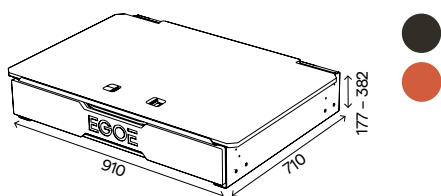

Renault Espace

Nestboard 650

ESP N.KUCH
7717086060
NST650_kuchyňský set

Kuchyňský set
korpus s napevno integrovaným modulom
voda a úložným priestorom, ďalej
vyberateľný modul varič

2 139 €
cena s DPH
1 783 €
cena bez DPH