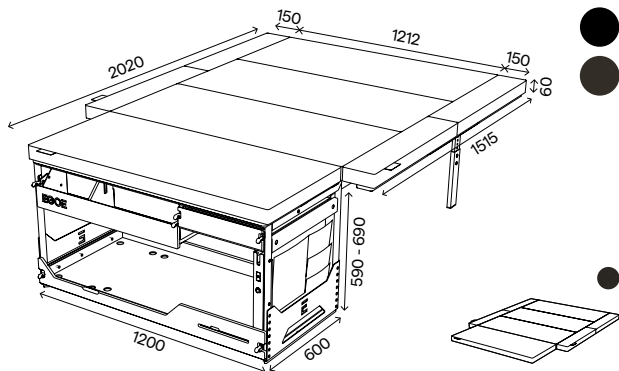

TRAFIC SPA
7717086035
NST550/2.0_spací set

4 289 €
cena s DPH

3 574 €
cena bez DPH

Spací set+
korpus, posteľ (rošt s bočnými výsuvmi,
podpora roštu, matrac s bočnými dielmi)

Matrac
Tmavá - antracit, mystic 15