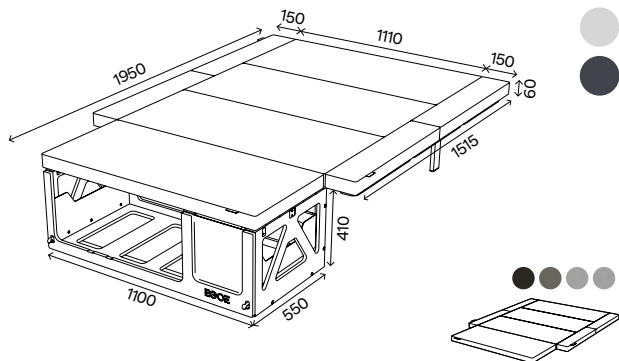

KANG SPAC
7717086055
NST100_spací set

3 669 €
cena s DPH

3 058 €
cena bez DPH

Spací set+
korpus, posteľ (rošt s bočnými výsuvmi,
podpora roštu, matrac s bočnými dielmi)

Matrac
Valér sivý - mystic 112, 112, 69, 15