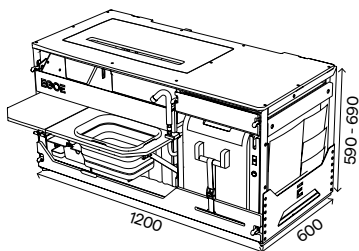

Renault Trafic

Roamer 550/2.0

TRAFIC KUC
7717086030
NST550/2.0_kuchyňský set

Kuchyňský set
korpus, vyberateľný modul voda a modul
varič, úložný priestor určený primárne pre
chladničku

4 249 €
cena s DPH
3 541 €
cena bez DPH