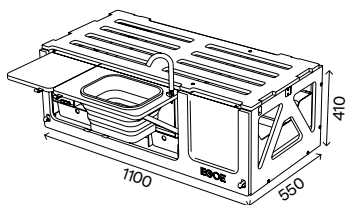

KANG KUCH
7717086052
NST100_kuchyňský set

Kuchyňský set
korpus, vyberateľný modul voda a modul
varič, úložný priestor určený primárne pre
chladničku

3 779 €
cena s DPH
3 149 €
cena bez DPH

Príslušenstvo

Dometic TCX 14
AB.LED.14L
7717086056
NST-TCX14

279 €
cena s DPH
233 €
cena bez DPH

Absorpčná chladnička 14 l