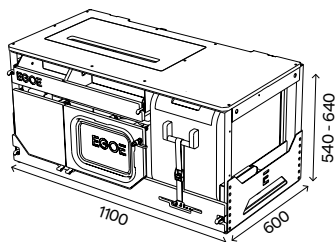

KANG KUCH
7717086041
NST460/2.0_kuchyňský set

Kuchyňský set
korpus, vyberateľný modul voda a modul
varič, úložný priestor určený primárne pre
chladničku

4 390 €
cena s DPH
3 658 €
cena bez DPH