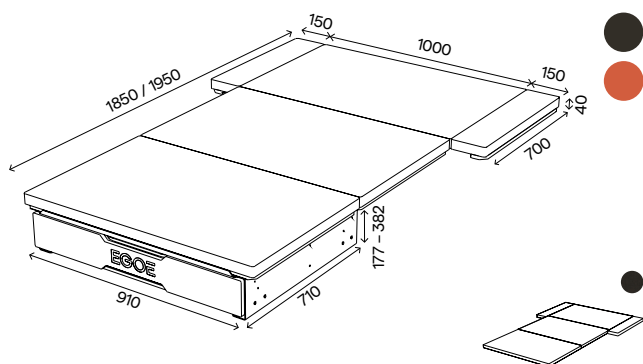

279 €
cena s DPH
233 €
cena bez DPH

Absorpčná chladnička 14 l

Renault Espace

Nestboard 650

ESP NESTB
7717086057
Nestboard_NST650

3 129 €
cena s DPH

2 608 €
cena bez DPH

Kompletný set+
korpus, modul voda a modul varič, úložný priestor, posteľ (rošt s bočnými výsuvmi, podpora roštu, matrac s bočnými dielmi)