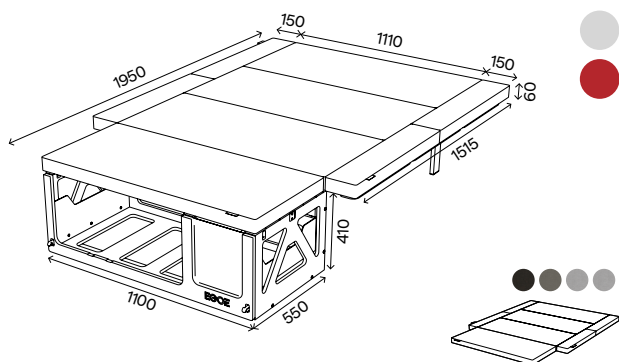

Renault Kangoo L1,L2

Hiker 100

KANG SPAC
7717086053
NST100_spací set

3 669 €
cena s DPH

3 058 €
cena bez DPH

Spací set+
korpus, posteľ (rošt s bočnými výsuvmi,
podpora roštu, matrac s bočnými dielmi)

Matrac
Valér sivý - mystic 112, 112, 69, 15