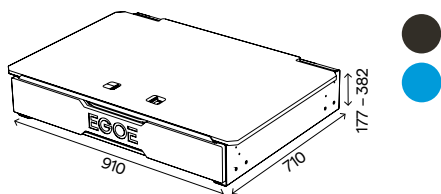

ESP N.KUCH
7717086061
NST650_kuchyňský set

Kuchyňský set
korpus s napevno integrovaným modulom
voda a úložným priestorom, ďalej
vyberateľný modul varič

2 139 €
cena s DPH
1 783 €
cena bez DPH