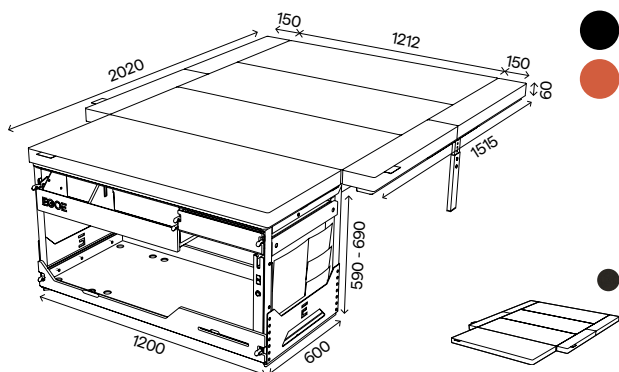

Renault Master

Roamer 550/2.0

MASTER SPA
7717086023
NST550/2.0_spací set

4 289 €
cena s DPH

3 574 €
cena bez DPH

Spací set+
korpus, posteľ (rošt s bočnými výsuvmi,
podpora roštu, matrac s bočnými dielmi)

Matrac
Tmavá - antracit, mystic 15