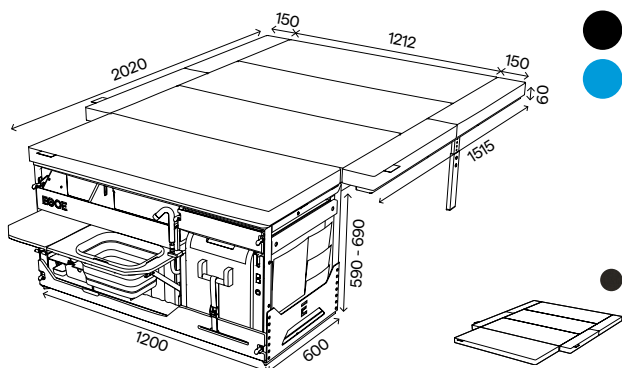

MASTER ROM

7717086018

Nestbox Roamer_NST550/2.0

5 559 €

cena s DPH

4 633 €

cena bez DPH

Kompletný set+

korpus, vyberateľný modul voda a modul varič, úložný priestor určený primárne pre chladničku, posteľ (rošt s bočnými výsuvmi, podpora roštu, matrac s bočnými dielmi)

Matrac

Tmavá - antracit, mystic 15