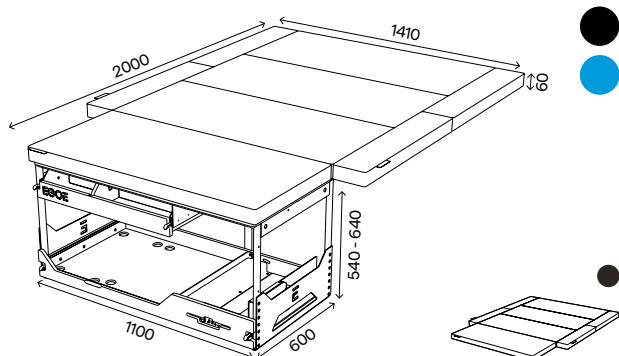

KANG SPAC
7717086044
NST550/2.0_spací set

3 779 €
cena s DPH

3 149 €
cena bez DPH

Spací set+
korpus, posteľ (rošt s bočnými výsuvmi,
podpora roštu, matrac s bočnými dielmi)

Matrac
Tmavá - antracit, mystic 15