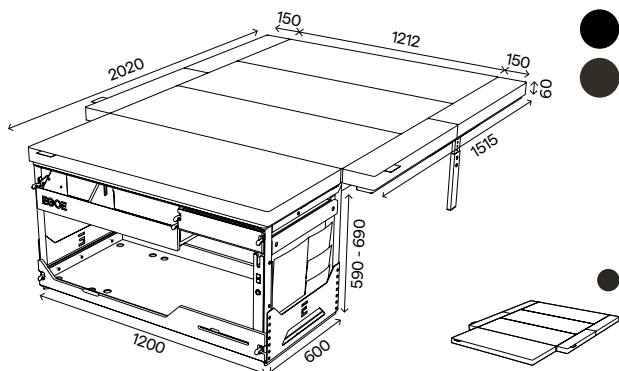

MASTER SPA
7717086025
NST550/2.0_spací set

4 289 €
cena s DPH

3 574 €
cena bez DPH

Spací set+
korpus, posteľ (rošt s bočnými výsuvmi,
podpora roštu, matrac s bočnými dielmi)

Matrac
Tmavá - antracit, mystic 15