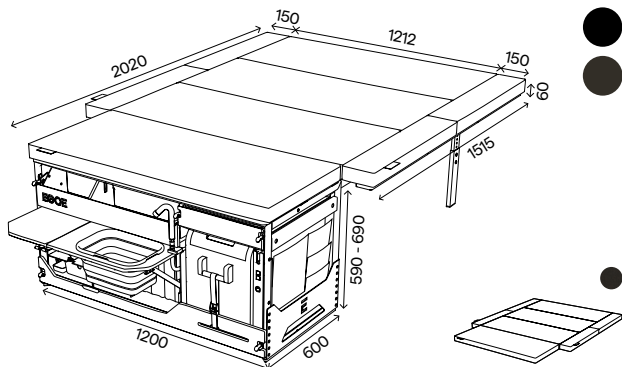

Kompletný set+

korpus, vyberateľný modul voda a modul varič, úložný priestor určený primárne pre chladničku, posteľ (rošt s bočnými výsuvmi, podpora roštu, matrac s bočnými dielmi)

Matrac

Tmavá - antracit, mystic 15