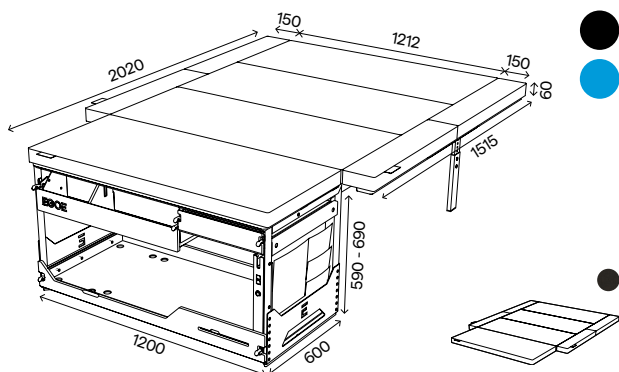

MASTER SPA
7717086024
NST550/2.0_spací set

4 289 €
cena s DPH

3 574 €
cena bez DPH

Spací set+
korpus, posteľ (rošt s bočnými výsuvmi,
podpora roštu, matrac s bočnými dielmi)

Matrac
Tmavá - antracit, mystic 15