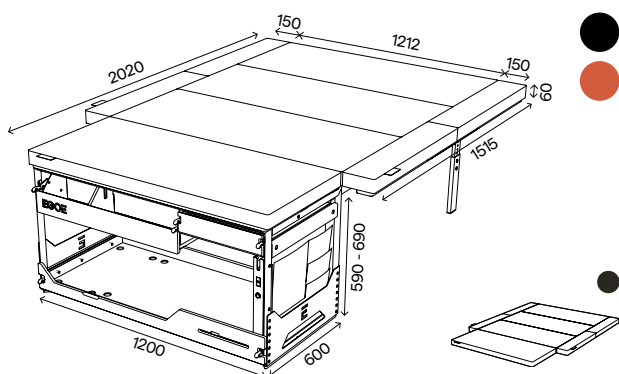

Renault Trafic

Roamer 550/2.0

TRAFIC SPA
7717086033
NST550/2.0_spací set

4 289 €
cena s DPH

3 574 €
cena bez DPH

Spací set+
korpus, posteľ (rošt s bočnými výsuvmi,
podpora roštu, matrac s bočnými dielmi)

Matrac
Tmavá - antracit, mystic 15