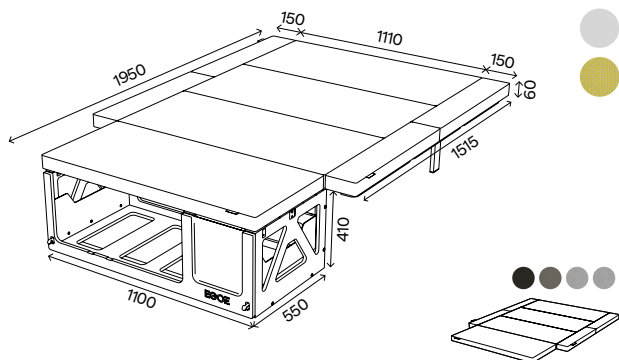

KANG SPAC
7717086054
NST100_spací set

3 669 €
cena s DPH

3 058 €
cena bez DPH

Spací set+
korpus, posteľ (rošt s bočnými výsuvmi,
podpora roštu, matrac s bočnými dielmi)

Matrac
Valér sivý - mystic 112, 112, 69, 15