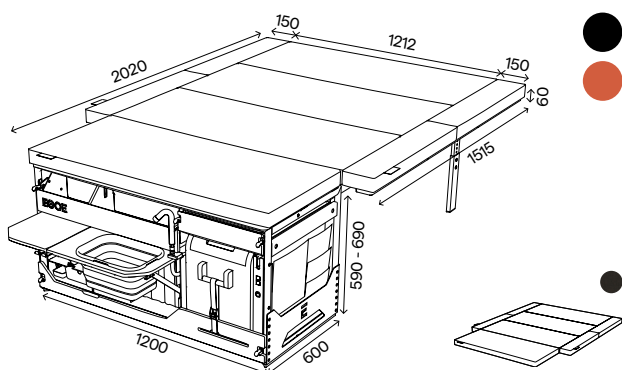

Renault Master

Roamer 550/2.0

MASTER ROM

7717086017

Nestbox Roamer_NST550/2.0

5 559 €

cena s DPH

4 633 €

cena bez DPH

Kompletný set+

korpus, vyberateľný modul voda a modul varič, úložný priestor určený primárne pre chladničku, posteľ (rošt s bočnými výsuvmi, podpora roštu, matrac s bočnými dielmi)

Matrac

Tmavá - antracit, mystic 15