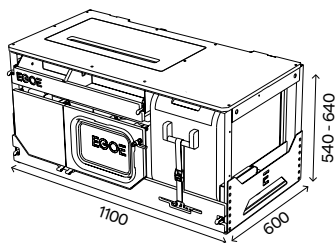

Renault Kangoo L1,L2

Hiker 460 / 2.0

KANG KUCH
7717086040
NST460/2.0_kuchyňský set

Kuchyňský set
korpus, vyberateľný modul voda a modul
varič, úložný priestor určený primárne pre
chladničku

4 390 €
cena s DPH
3 658 €
cena bez DPH