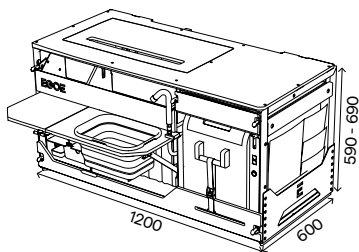

Renault Trafic

Roamer 550/2.0

TRAFIC KUC
7717086030
NST550/2.0_kuchyňský set

Kuchyňský set
korpus, vyberateľný modul voda a modul
varič, úložný priestor určený primárne pre
chladničku

4 249 €
cena s DPH
3 541 €
cena bez DPH