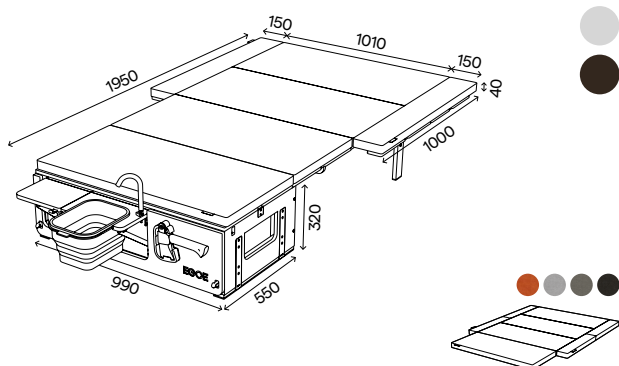

Renault Espace

Camper 200

ESP CAMP

7717086063

Nestbox Camper_NST200

4 449 €

cena s DPH

3 708 €

cena bez DPH

Kompletný set

korpus s napevno integrovaným modulom voda a úložným priestorom určeným primárne pre chladiacu tašku, ďalej vyberateľný modul varič (verzia Camper) a posteľ (rošt s bočnými výsuvmi, univerzálna podpora roštu, matrac s bočnými dielmi)

Matrac

Tmavá - antracit, mystic 15