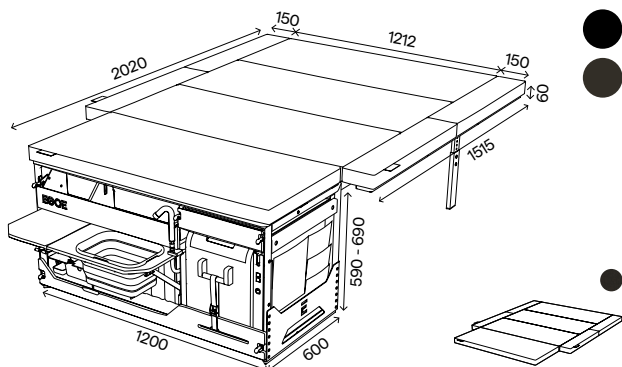

cena bez DPH

Kompletný set+

korpus, vyberateľný modul voda a modul varič, úložný priestor určený primárne pre chladničku, posteľ (rošt s bočnými výsuvmi, podpora roštu, matrac s bočnými dielmi)

Matrac

Tmavá - antracit, mystic 15