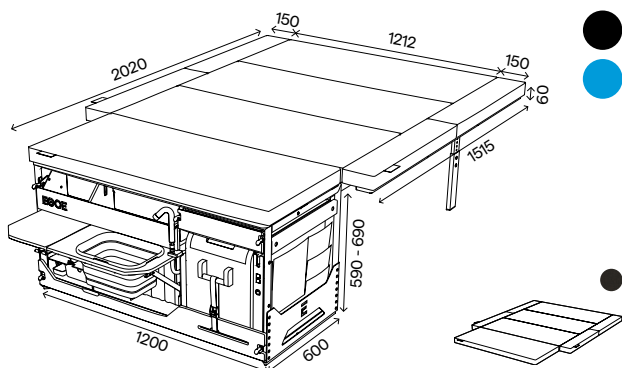

TRAFIC ROM

7717086028

Nestbox Roamer_NST550/2.0

5 559 €

cena s DPH

4 633 €

cena bez DPH

Kompletný set+

korpus, vyberateľný modul voda a modul varič, úložný priestor určený primárne pre chladničku, posteľ (rošt s bočnými výsuvmi, podpora roštu, matrac s bočnými dielmi)

Matrac

Tmavá - antracit, mystic 15