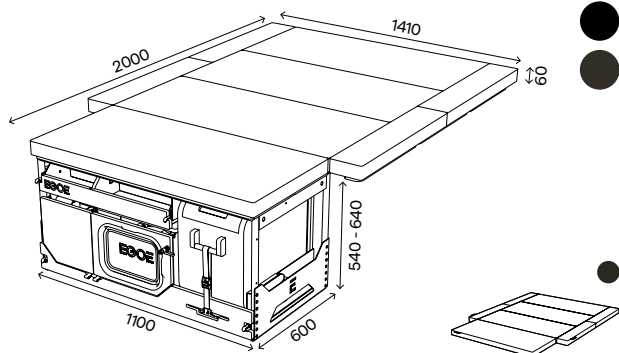

KANG HIKER
7717086039
Nestbox Hiker_NST460/2.0

5 279 €
cena s DPH

4 399 €
cena bez DPH

Kompletný set+
korpus, vyberateľný modul voda a modul varič, úložný priestor určený primárne pre chladničku, posteľ (rošt s bočnými výsuvmi, podpora roštu, matrac s bočnými dielmi)

Matrac
Tmavá - antracit, mystic 15