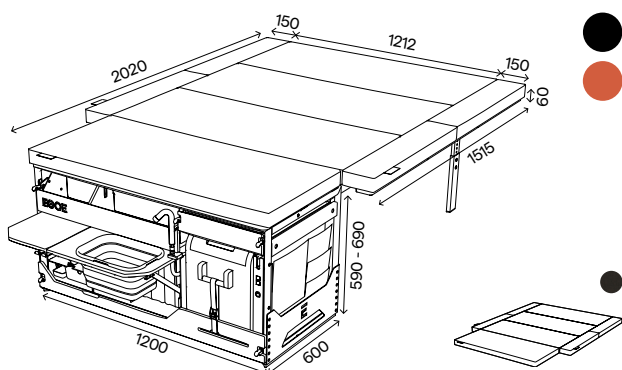

Renault Trafic

Roamer 550/2.0

TRAFIC ROM

7717086027

Nestbox Roamer_NST550/2.0

5 559 €

cena s DPH

4 633 €

cena bez DPH

Kompletný set+

korpus, vyberateľný modul voda a modul varič, úložný priestor určený primárne pre chladničku, posteľ (rošt s bočnými výsuvmi, podpora roštu, matrac s bočnými dielmi)

Matrac

Tmavá - antracit, mystic 15