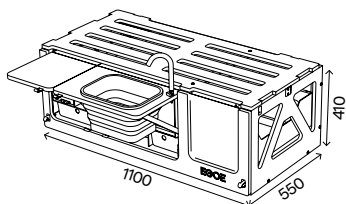

Renault Kangoo L1,L2

Hiker 100

KANG KUCH
7717086050
NST100_kuchyňský set

Kuchyňský set
korpus, vyberateľný modul voda a modul
varič, úložný priestor určený primárne pre
chladničku

3 779 €
cena s DPH
3 149 €
cena bez DPH