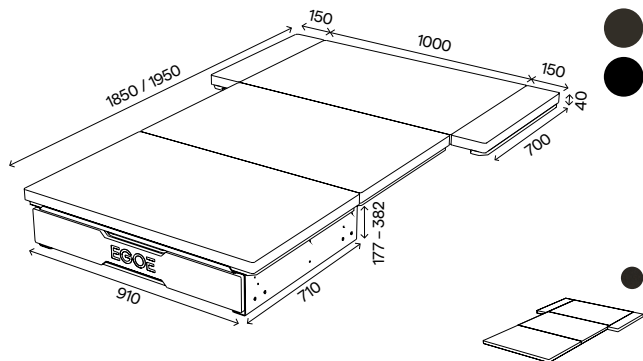

ESP NESTB
7717086059
Nestboard_NST650

3 129 €
cena s DPH

2 608 €
cena bez DPH

Kompletný set+
korpus, modul voda a modul varič, úložný priestor, posteľ (rošt s bočnými výsuvmi, podpora roštu, matrac s bočnými dielmi)

Matrac
Tmavá - antracit, mystic 15