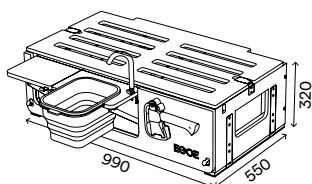

ESP C.KUCH

7717086064

NST200_kuchyňský set

3 439 €

cena s DPH

2 866 €

cena bez DPH

Kuchyňský set

korpus s napevno integrovaným modulom voda a úložným priestorom určeným primárne pre chladiacu tašku vyberateľný a modul varič (verze Camper)

Matrac

Tmavá - antracit, mystic 15

Príslušenstvo

Chladiaca taška

CH.TAŠ.25L

7717086065

83 €

cena s DPH

69 €

cena bez DPH

Chladiaca taška 22 l