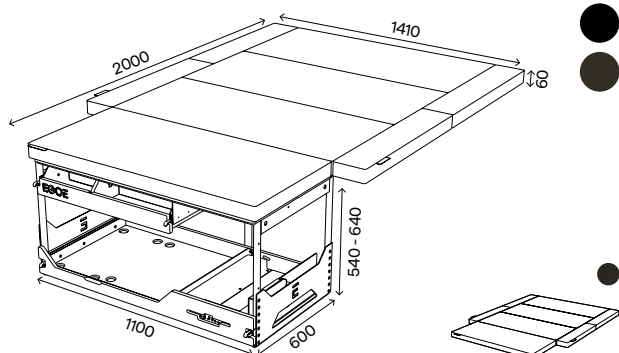

KANG SPAC
7717086045
NST550/2.0_spací set

3 779 €
cena s DPH

3 149 €
cena bez DPH

Spací set+
korpus, posteľ (rošt s bočnými výsuvmi,
podpora roštu, matrac s bočnými dielmi)

Matrac
Tmavá - antracit, mystic 15