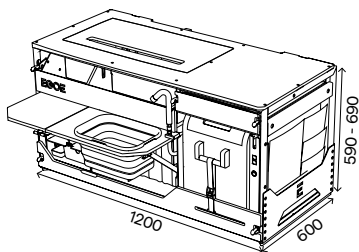

MASTER KUC
7717086021
NST550/2.0_kuchyňský set

Kuchyňský set
korpus, vyberateľný modul voda a modul
varič, úložný priestor určený primárne pre
chladničku

4 249 €
cena s DPH
3 541 €
cena bez DPH

MASTER KUC
7717086022
NST550/2.0_kuchyňský set