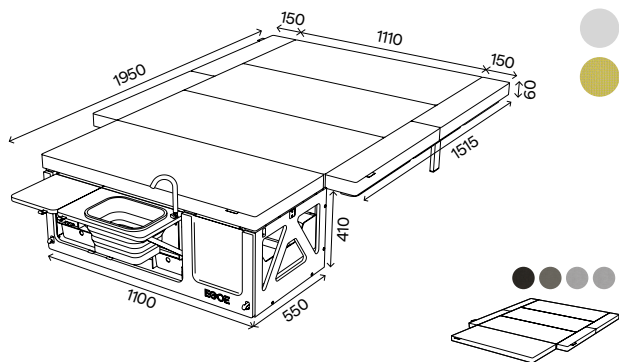

Kompletný set+
korpus, vyberateľný modul voda a modul varič, úložný priestor určený primárne pre chladničku, posteľ (rošt s bočnými výsuvmi, podpora roštu, matrac s bočnými dielmi)

Matrac
Valér sivý - mystic 112, 112, 69, 15