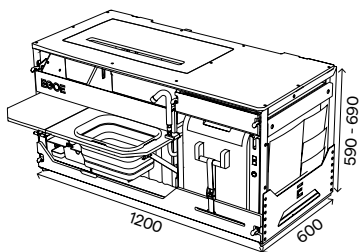

MASTER KUC
7717086021
NST550/2.0_kuchyňský set

Kuchyňský set
korpus, vyberateľný modul voda a modul
varič, úložný priestor určený primárne pre
chladničku

4 249 €
cena s DPH
3 541 €
cena bez DPH

MASTER KUC
7717086022
NST550/2.0_kuchyňský set