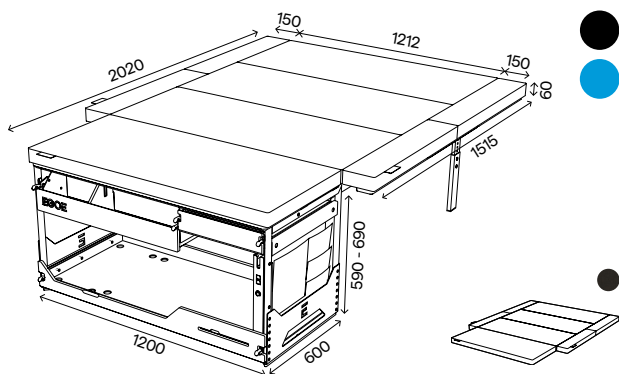

Roamer 550/2.0

TRAFIC SPA
7717086033
NST550/2.0_spací set

4 289 €
cena s DPH

3 574 €
cena bez DPH

Spací set+
korpus, posteľ (rošt s bočnými výsuvmi,
podpora roštu, matrac s bočnými dielmi)

Matrac
Tmavá - antracit, mystic 15