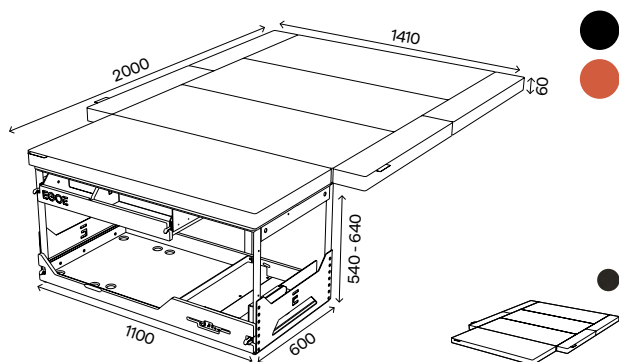

Renault Kangoo L1,L2

Hiker 460 / 2.0

KANG SPAC
7717086043
NST460/2.0_spací set

3 779 €
cena s DPH

3 149 €
cena bez DPH

Spací set+
korpus, posteľ (rošt s bočnými výsuvmi,
podpora roštu, matrac s bočnými dielmi)

Matrac
Tmavá - antracit, mystic 15