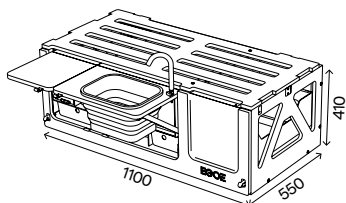

KANG KUCH
7717086051
NST100_kuchyňský set

Kuchyňský set
korpus, vyberateľný modul voda a modul
varič, úložný priestor určený primárne pre
chladničku

3 779 €
cena s DPH
3 149 €
cena bez DPH