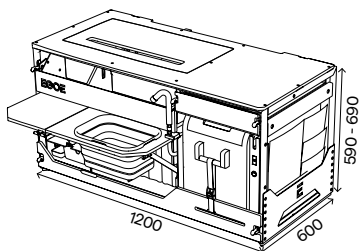

Renault Master

Roamer 550/2.0

MASTER KUC
7717086020
NST550/2.0_kuchyňský set

Kuchyňský set
korpus, vyberateľný modul voda a modul
varič, úložný priestor určený primárne pre
chladničku

4 249 €
cena s DPH
3 541 €
cena bez DPH