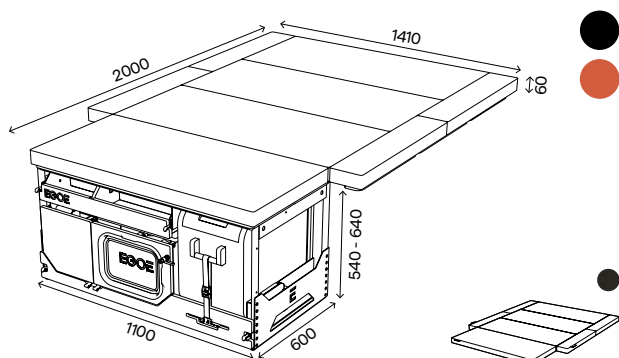

Renault Kangoo L1,L2

Hiker 460 / 2.0

KANG HIKER
7717086037
Nestbox Hiker_NST460/2.0

5 279 €
cena s DPH

4 399 €
cena bez DPH

Kompletný set+
korpus, vyberateľný modul voda a modul varič, úložný priestor určený primárne pre chladničku, posteľ (rošt s bočnými výsuvmi, podpora roštu, matrac s bočnými dielmi)

Matrac
Tmavá - antracit, mystic 15