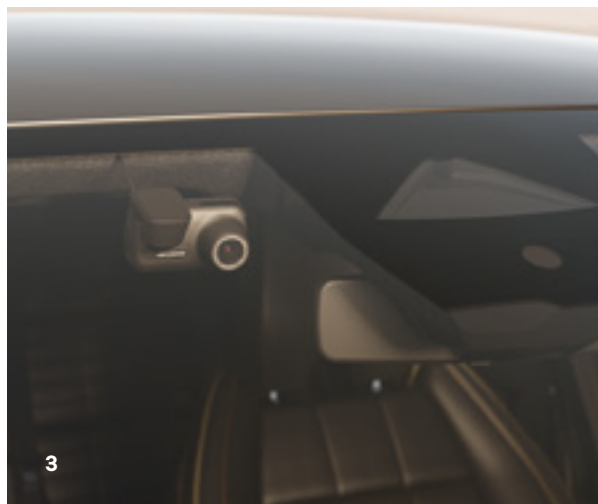

bezpečnosť

1. **deliaca mreža**
  (79 2B 992 66R)
2. **alarm**
  (82 01 736 726)
3. **palubná kamera Nextbase 322 GW**
  (77 11 945 184)
4. **snehové reťaze Premium Grip**
  (77 11 780 263)

vaše vozidlo v bezpečí

Zaparkujte svoj nový Austral bez obáv kdekoľvek. Integrovaný alarm deteguje všetky pokusy o vlámanie aj manipuláciu s vozidlom. Ak často cestujete so svojím psom, môžete batožinový priestor oddeliť na mieru vyrobenou mrežou. Pre jazdu na snehu sú tu reťaze Premium Grip s jednoduchou a intuitívnou montážou. Integrovaná palubná kamera zaznamená priebeh každej vašej cesty.