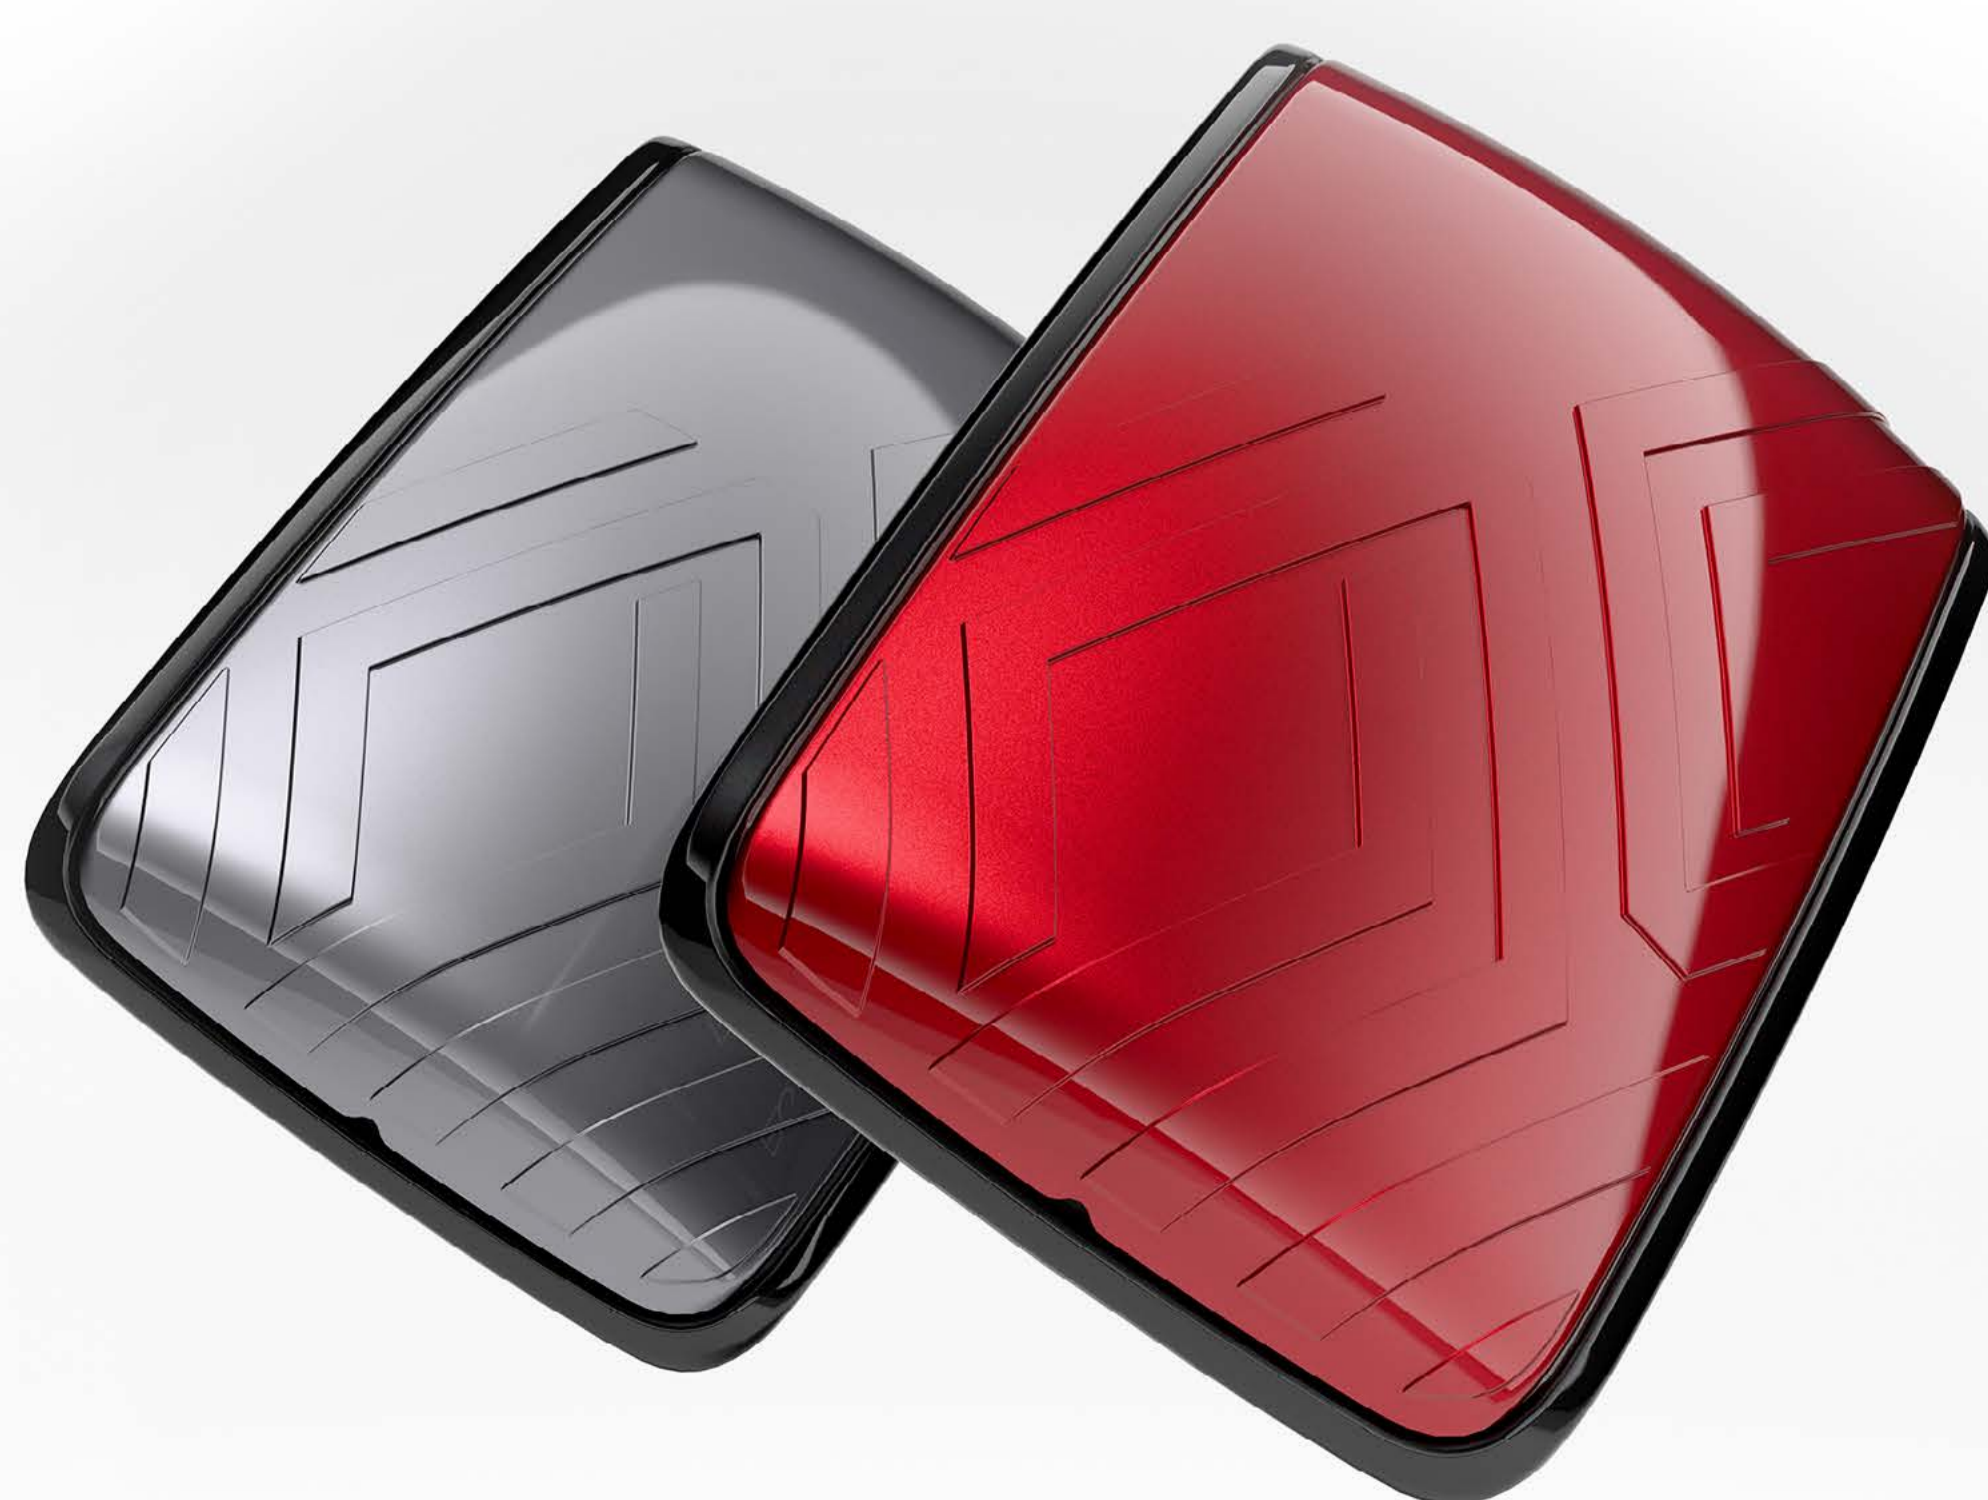

personalizované kryty na karty

[cenníky príslušenstva na renault.sk/nase-sluzby/ponuka-prislusenstva](https://renault.sk/nase-sluzby/ponuka-prislusenstva)

[ďalšia ponuka na renault.sk/nase-sluzby/prislusentvo-renault](https://renault.sk/nase-sluzby/prislusentvo-renault)

[nakonfigurujte a objednajte →](#)