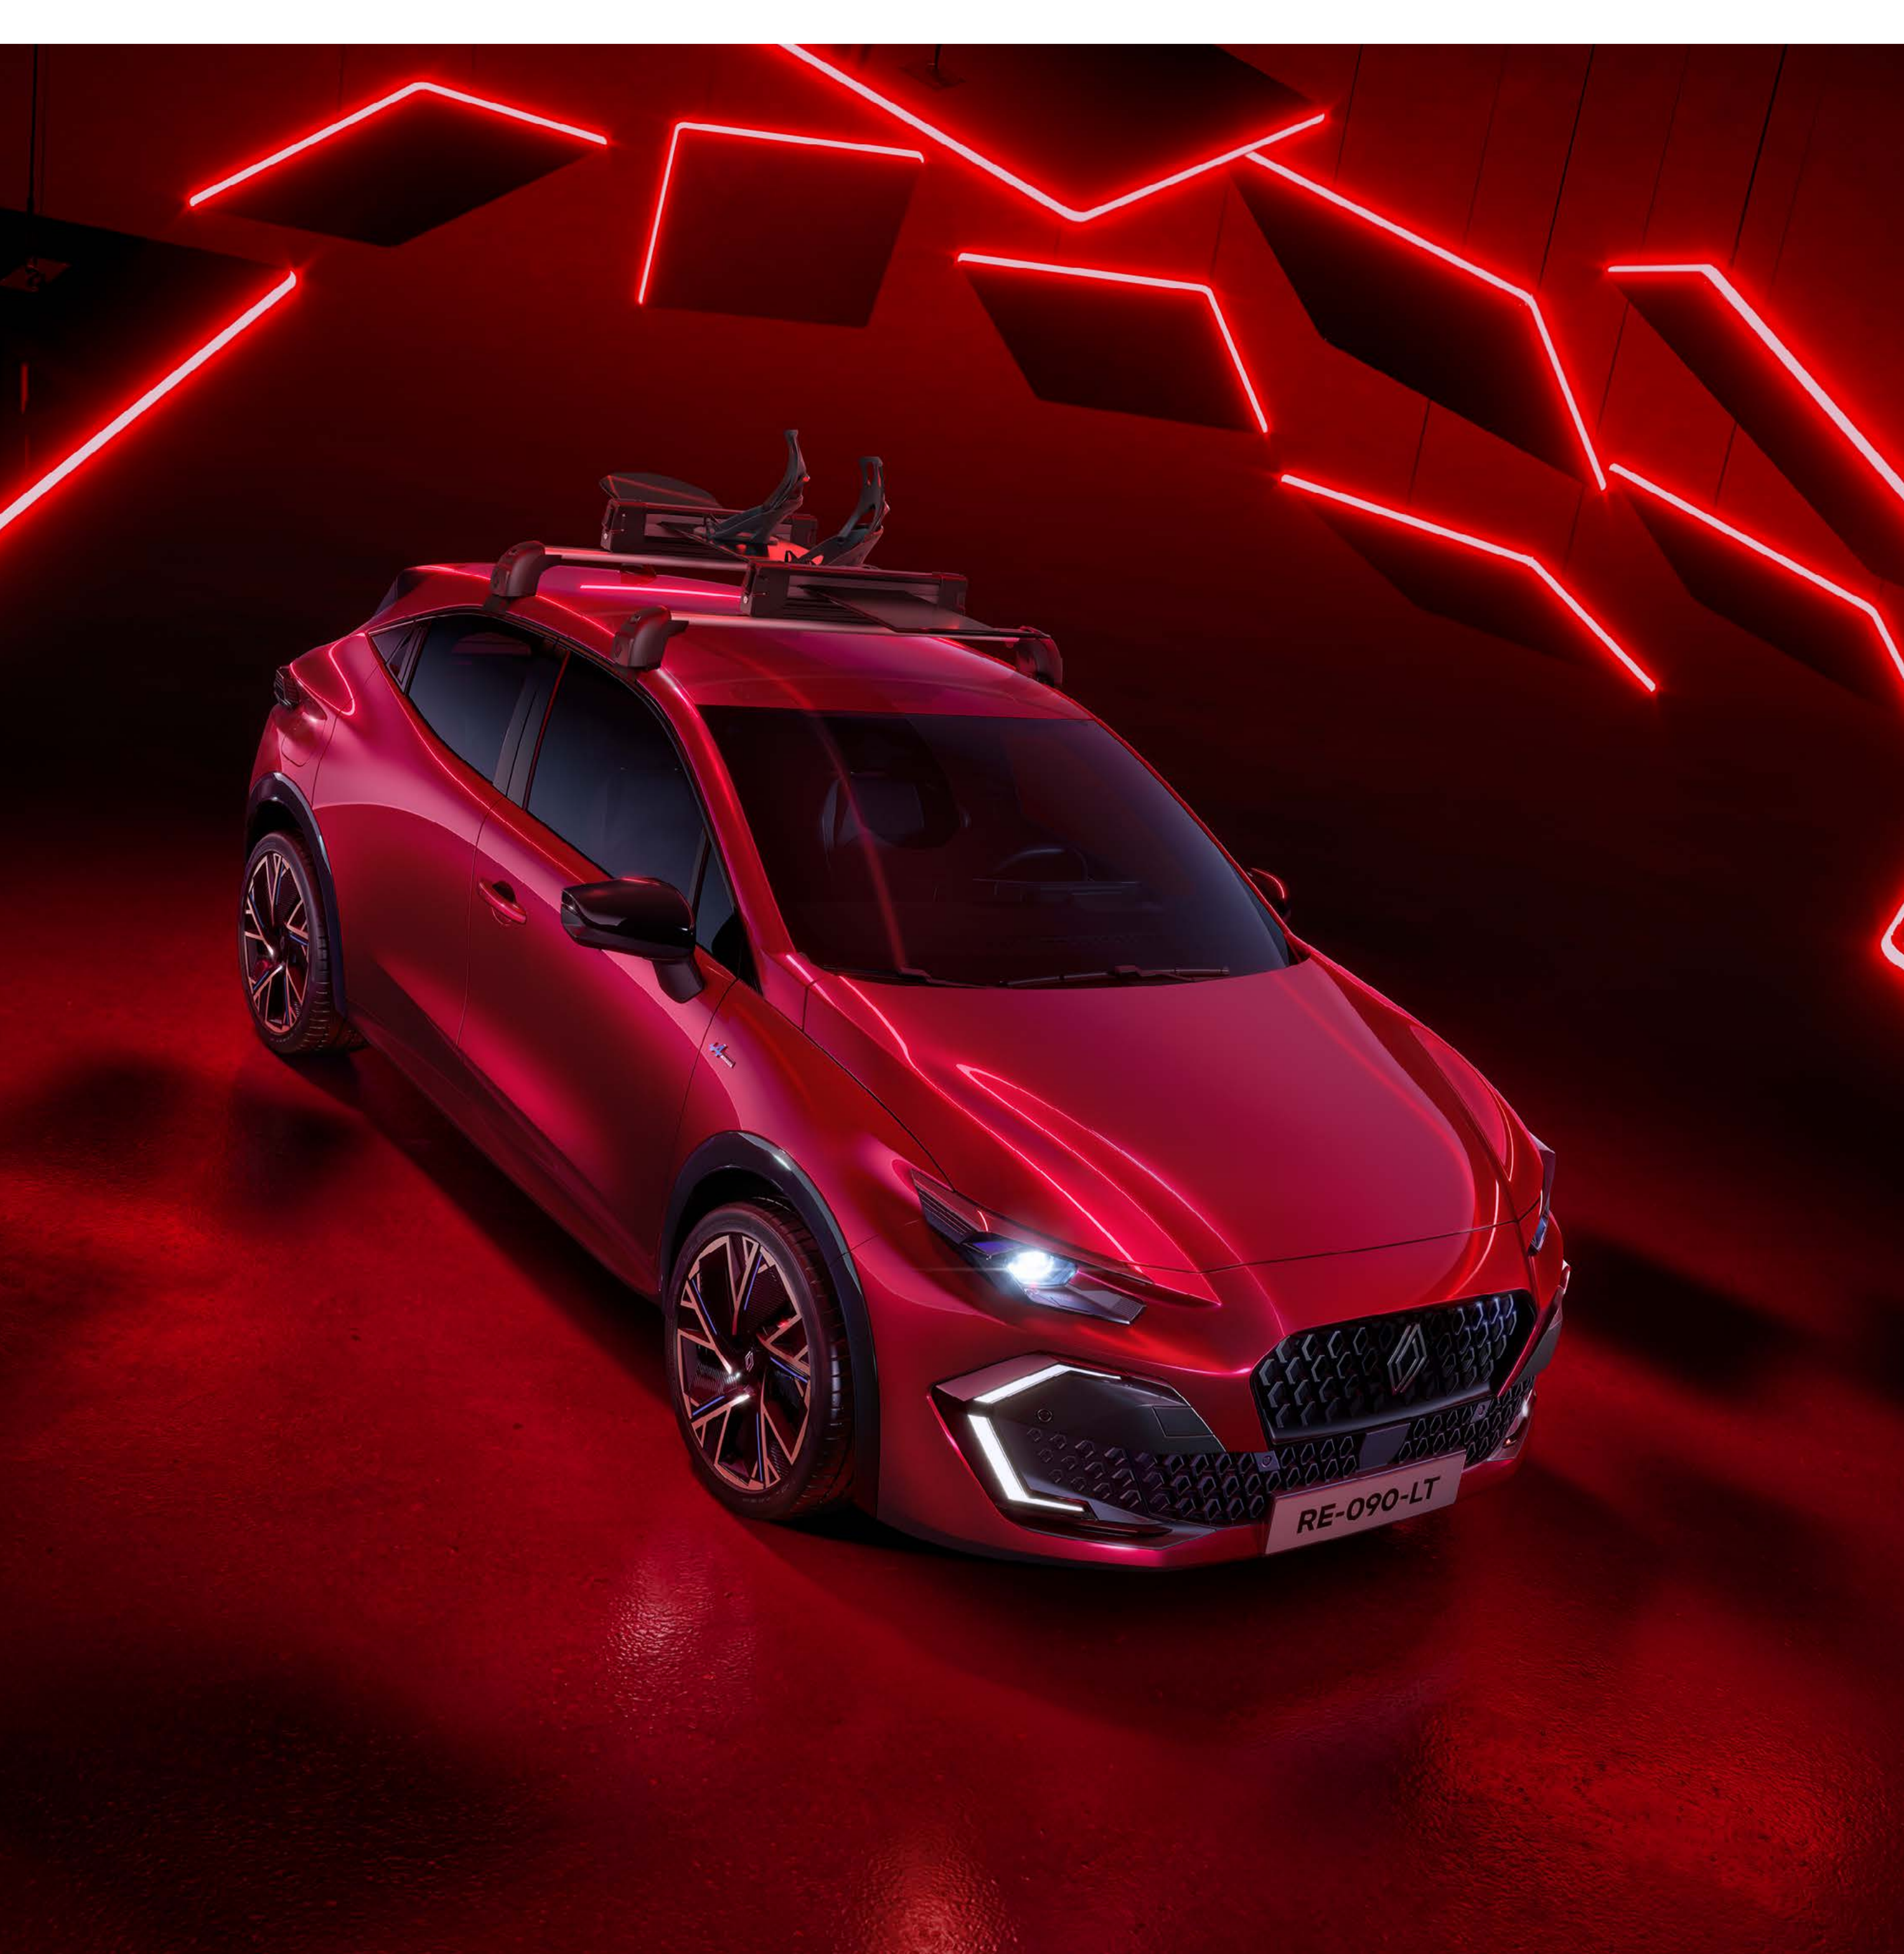

Vďaka systémom strešných nosičov môžete svoje vybavenie bezpečne prevážať za akýchkoľvek podmienok.

strešné tyče s nosičom lyží

So strešným boxom Renault navýšite prepravnú kapacitu nového vozidla Clio až o 630 litrov. Pripevňuje sa na strešné tyče a je praktický a odolný.