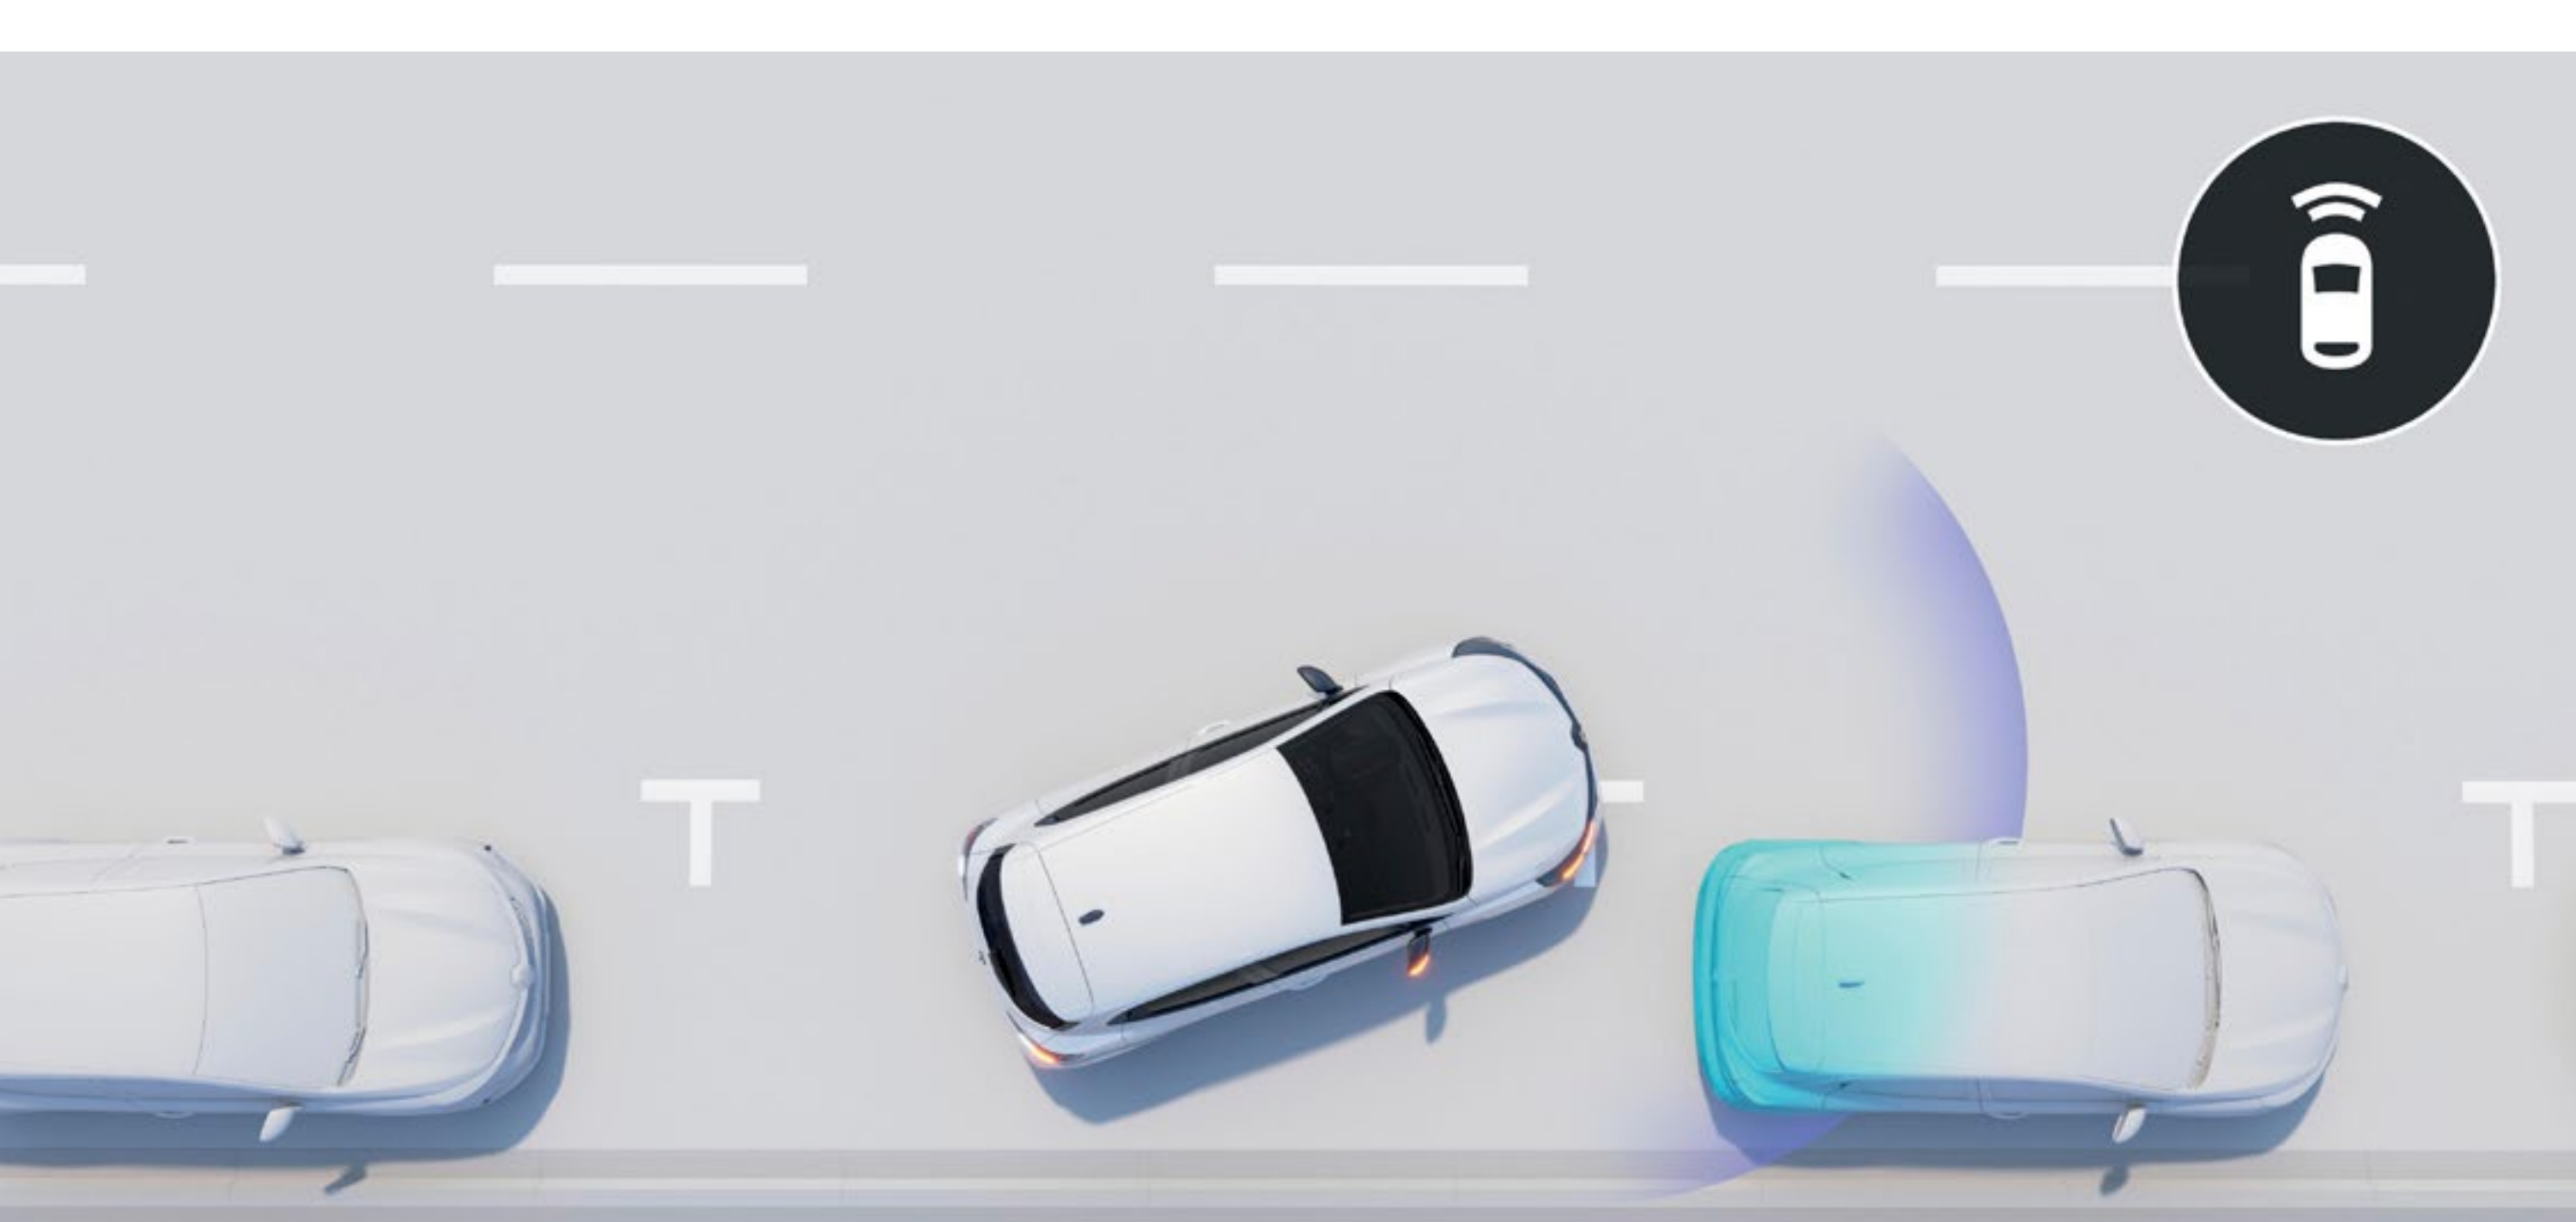

predné parkovacie senzory