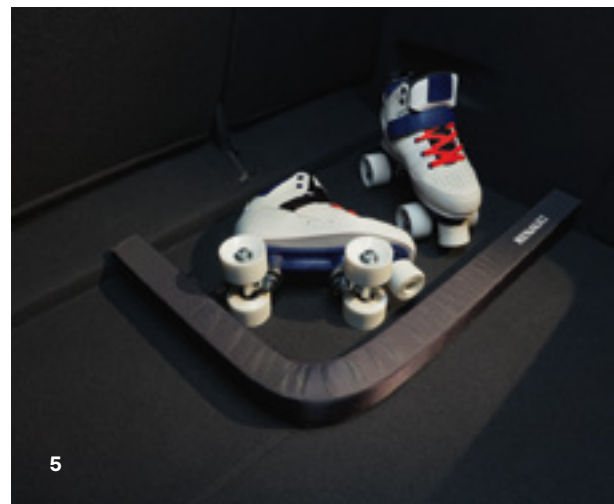

úložný priestor

1. – 2. dvojité dno batožinového priestoru (pre nabíjacie káble)
  (84 9P 312 79R)
3. sieť batožinového priestoru – horizontálna
  (77 11 227 501)
4. sieť batožinového priestoru – vertikálna
  (77 11 227 502)
5. organizér batožinového priestoru
  (82 01 585 488)

všetko na svojom mieste

Bez ohľadu na zákruty zostanú vaše veci na svojom mieste vďaka vertikálnej či horizontálnej úložnej sieti alebo inteligentnému prenosnému organizéru do batožinového priestoru. Dvojité dno má niekoľko pôsobivých výhod navyše. Je jednoducho prístupné, rozširuje váš úložný priestor, a do jeho priehradiek tak môžete uložiť všetko potrebné vrátane nabíjacích káblov.