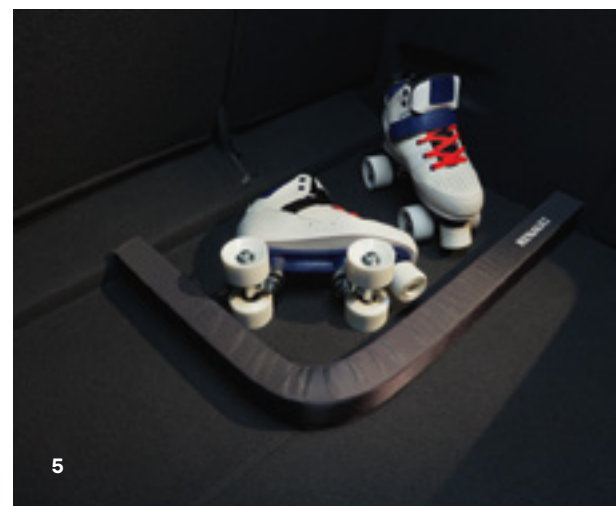

úložný priestor

1. – 2. dvojité dno batožinového priestoru (pre nabíjacie káble)
  (84 9P 312 79R)
3. sieť batožinového priestoru – horizontálna
  (77 11 227 501)
4. sieť batožinového priestoru – vertikálna
  (77 11 227 502)
5. organizér batožinového priestoru
  (82 01 585 488)

všetko na svojom mieste

Bez ohľadu na zákruty zostanú vaše veci na svojom mieste vďaka vertikálnej či horizontálnej úložnej sieti alebo inteligentnému prenosnému organizéru do batožinového priestoru. Dvojité dno má niekoľko pôsobivých výhod navyše. Je jednoducho prístupné, rozširuje váš úložný priestor, a do jeho priehradiek tak môžete uložiť všetko potrebné vrátane nabíjacích káblov.