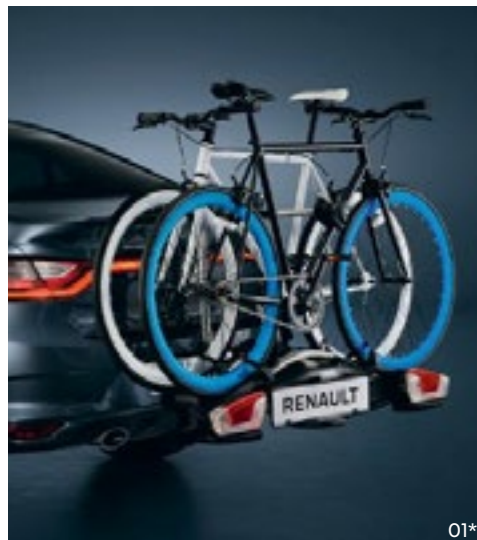

01*

01*

Ťažné zariadenia

01 Nosič bicyklov na ťažné zariadenie

Nosič bicyklov na ťažné zariadenie. Ľahko sklopný pre jednoduchý prístup do batožinového priestoru. Dostupný pre 2 alebo 4 bicykle.

77 11 949 994 (na 2 kolesá)
77 11 949 995 (na 3 kolesá)

*Obrázky iba ilustračné..