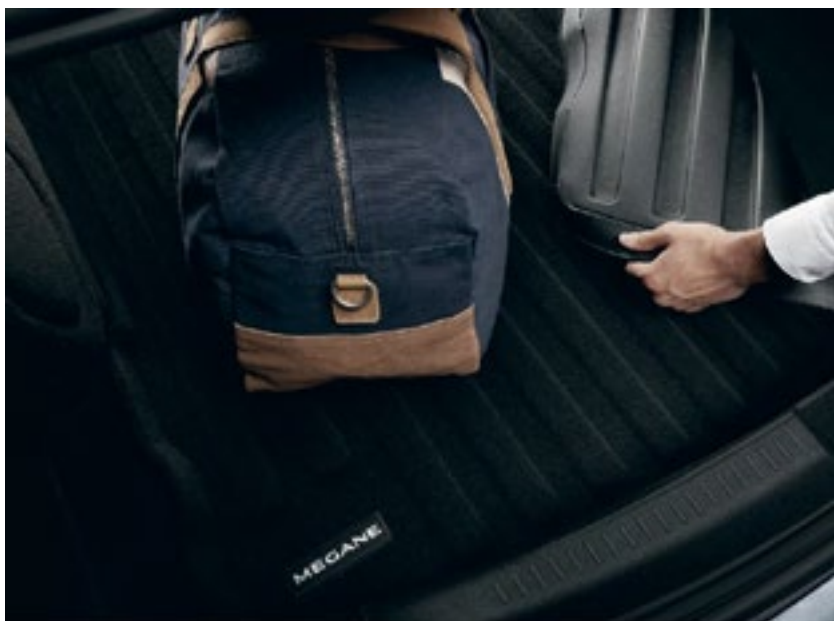

### 02 Športové pedále

Podčiarknite športový vzhľad vášho vozidla. Inštalácia pomocou klipu. Dostupné pre manuálnu aj automatickú prevodovku.

[82 01 629 832](#) (automatická prevodovka)  
[82 01 629 815](#) (manuální prevodovka)