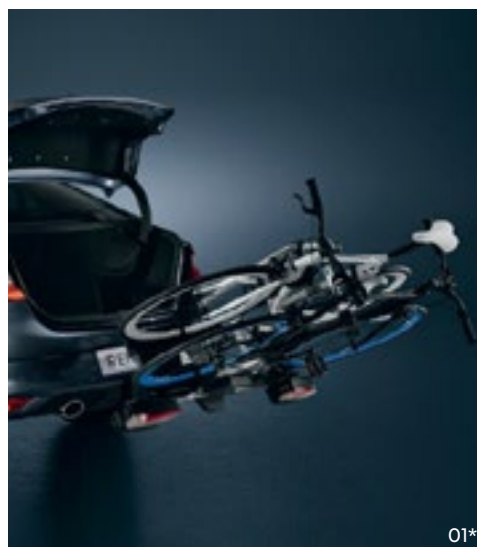

01*

Ťažné zariadenia

01 Nosič bicyklov na ťažné zariadenie

Nosič bicyklov na ťažné zariadenie. Ľahko sklopný pre jednoduchý prístup do batožinového priestoru. Dostupný pre 2 alebo 4 bicykle.

77 11 949 994 (na 2 kolesá)
77 11 949 995 (na 3 kolesá)

*Obrázky iba ilustračné..