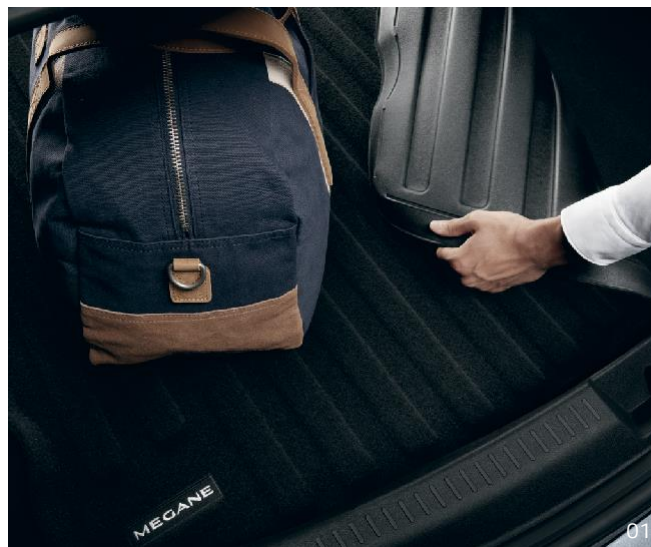

Organizácia batožinového priestoru

01 Obojstranná vaňa batožinového priestoru

Perfektne sedí v batožinovom priestore.
Ideálna na prepravu znečistených
predmetov. Praktická inštalácia aj údržba.
Jednoduché čistenie.
Obojstranná: textil / guma.

[8201643361](#)