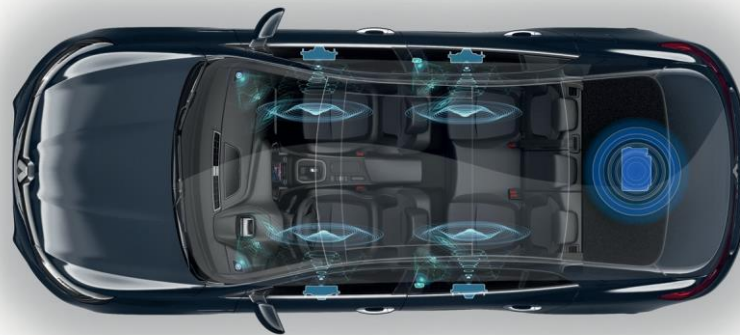

Audio

03 Sústava reproduktorov Focal Music Premium 8.1

Sústava 8 reproduktorov a subwooferu. Výkon 120W, vysoká kvalita zvuku, HIFI Premium. Dôležitý prvok pre cestovanie plné zábavy.
77 11 579 699