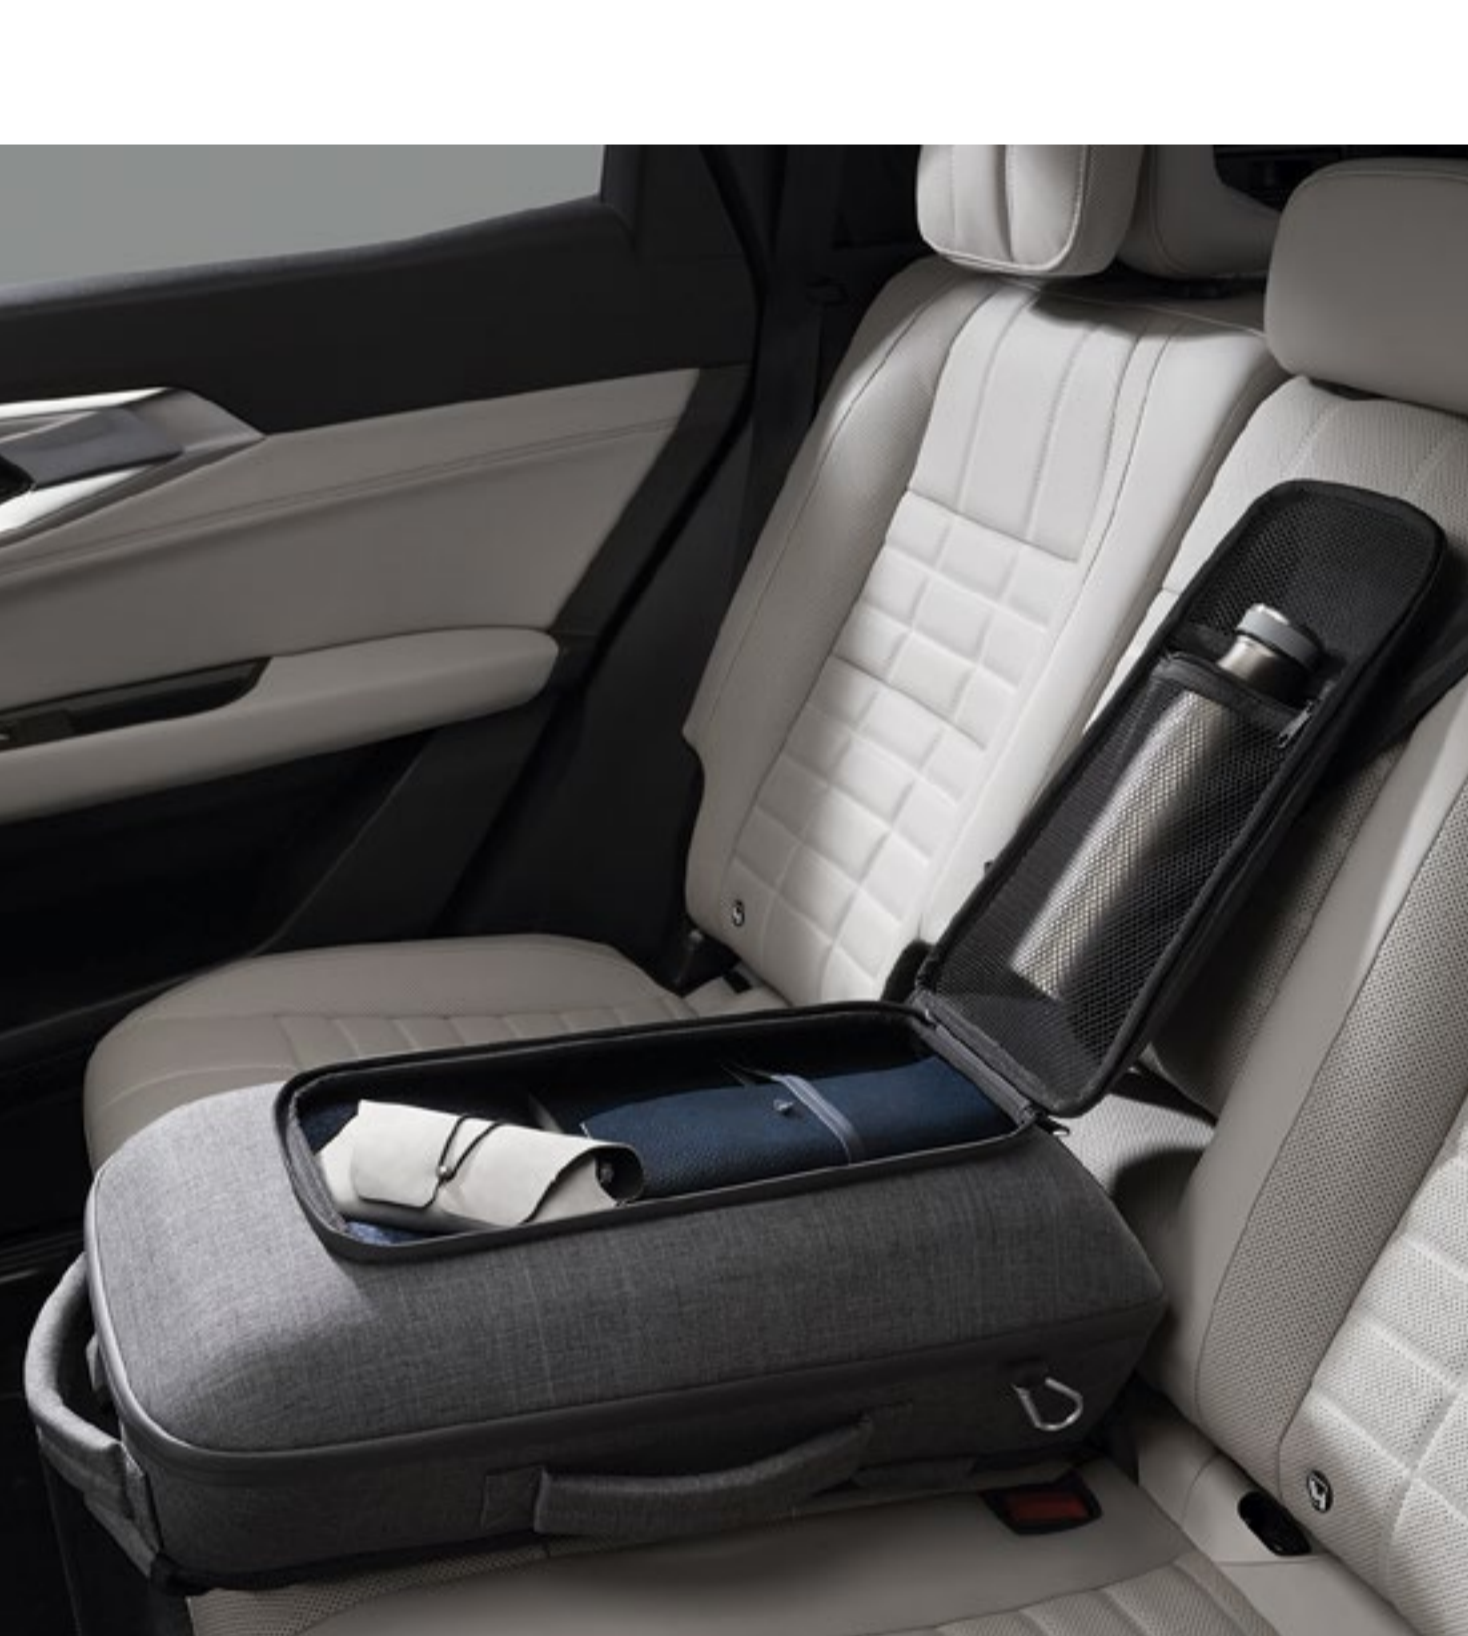

multifunkčná laktová opierka pre zadné sedadlá s funkciou batohu

Keď slnko páli, je tu slnečná clona na panoramatické strešné okno, aby vytvorila príjemné prítmие.