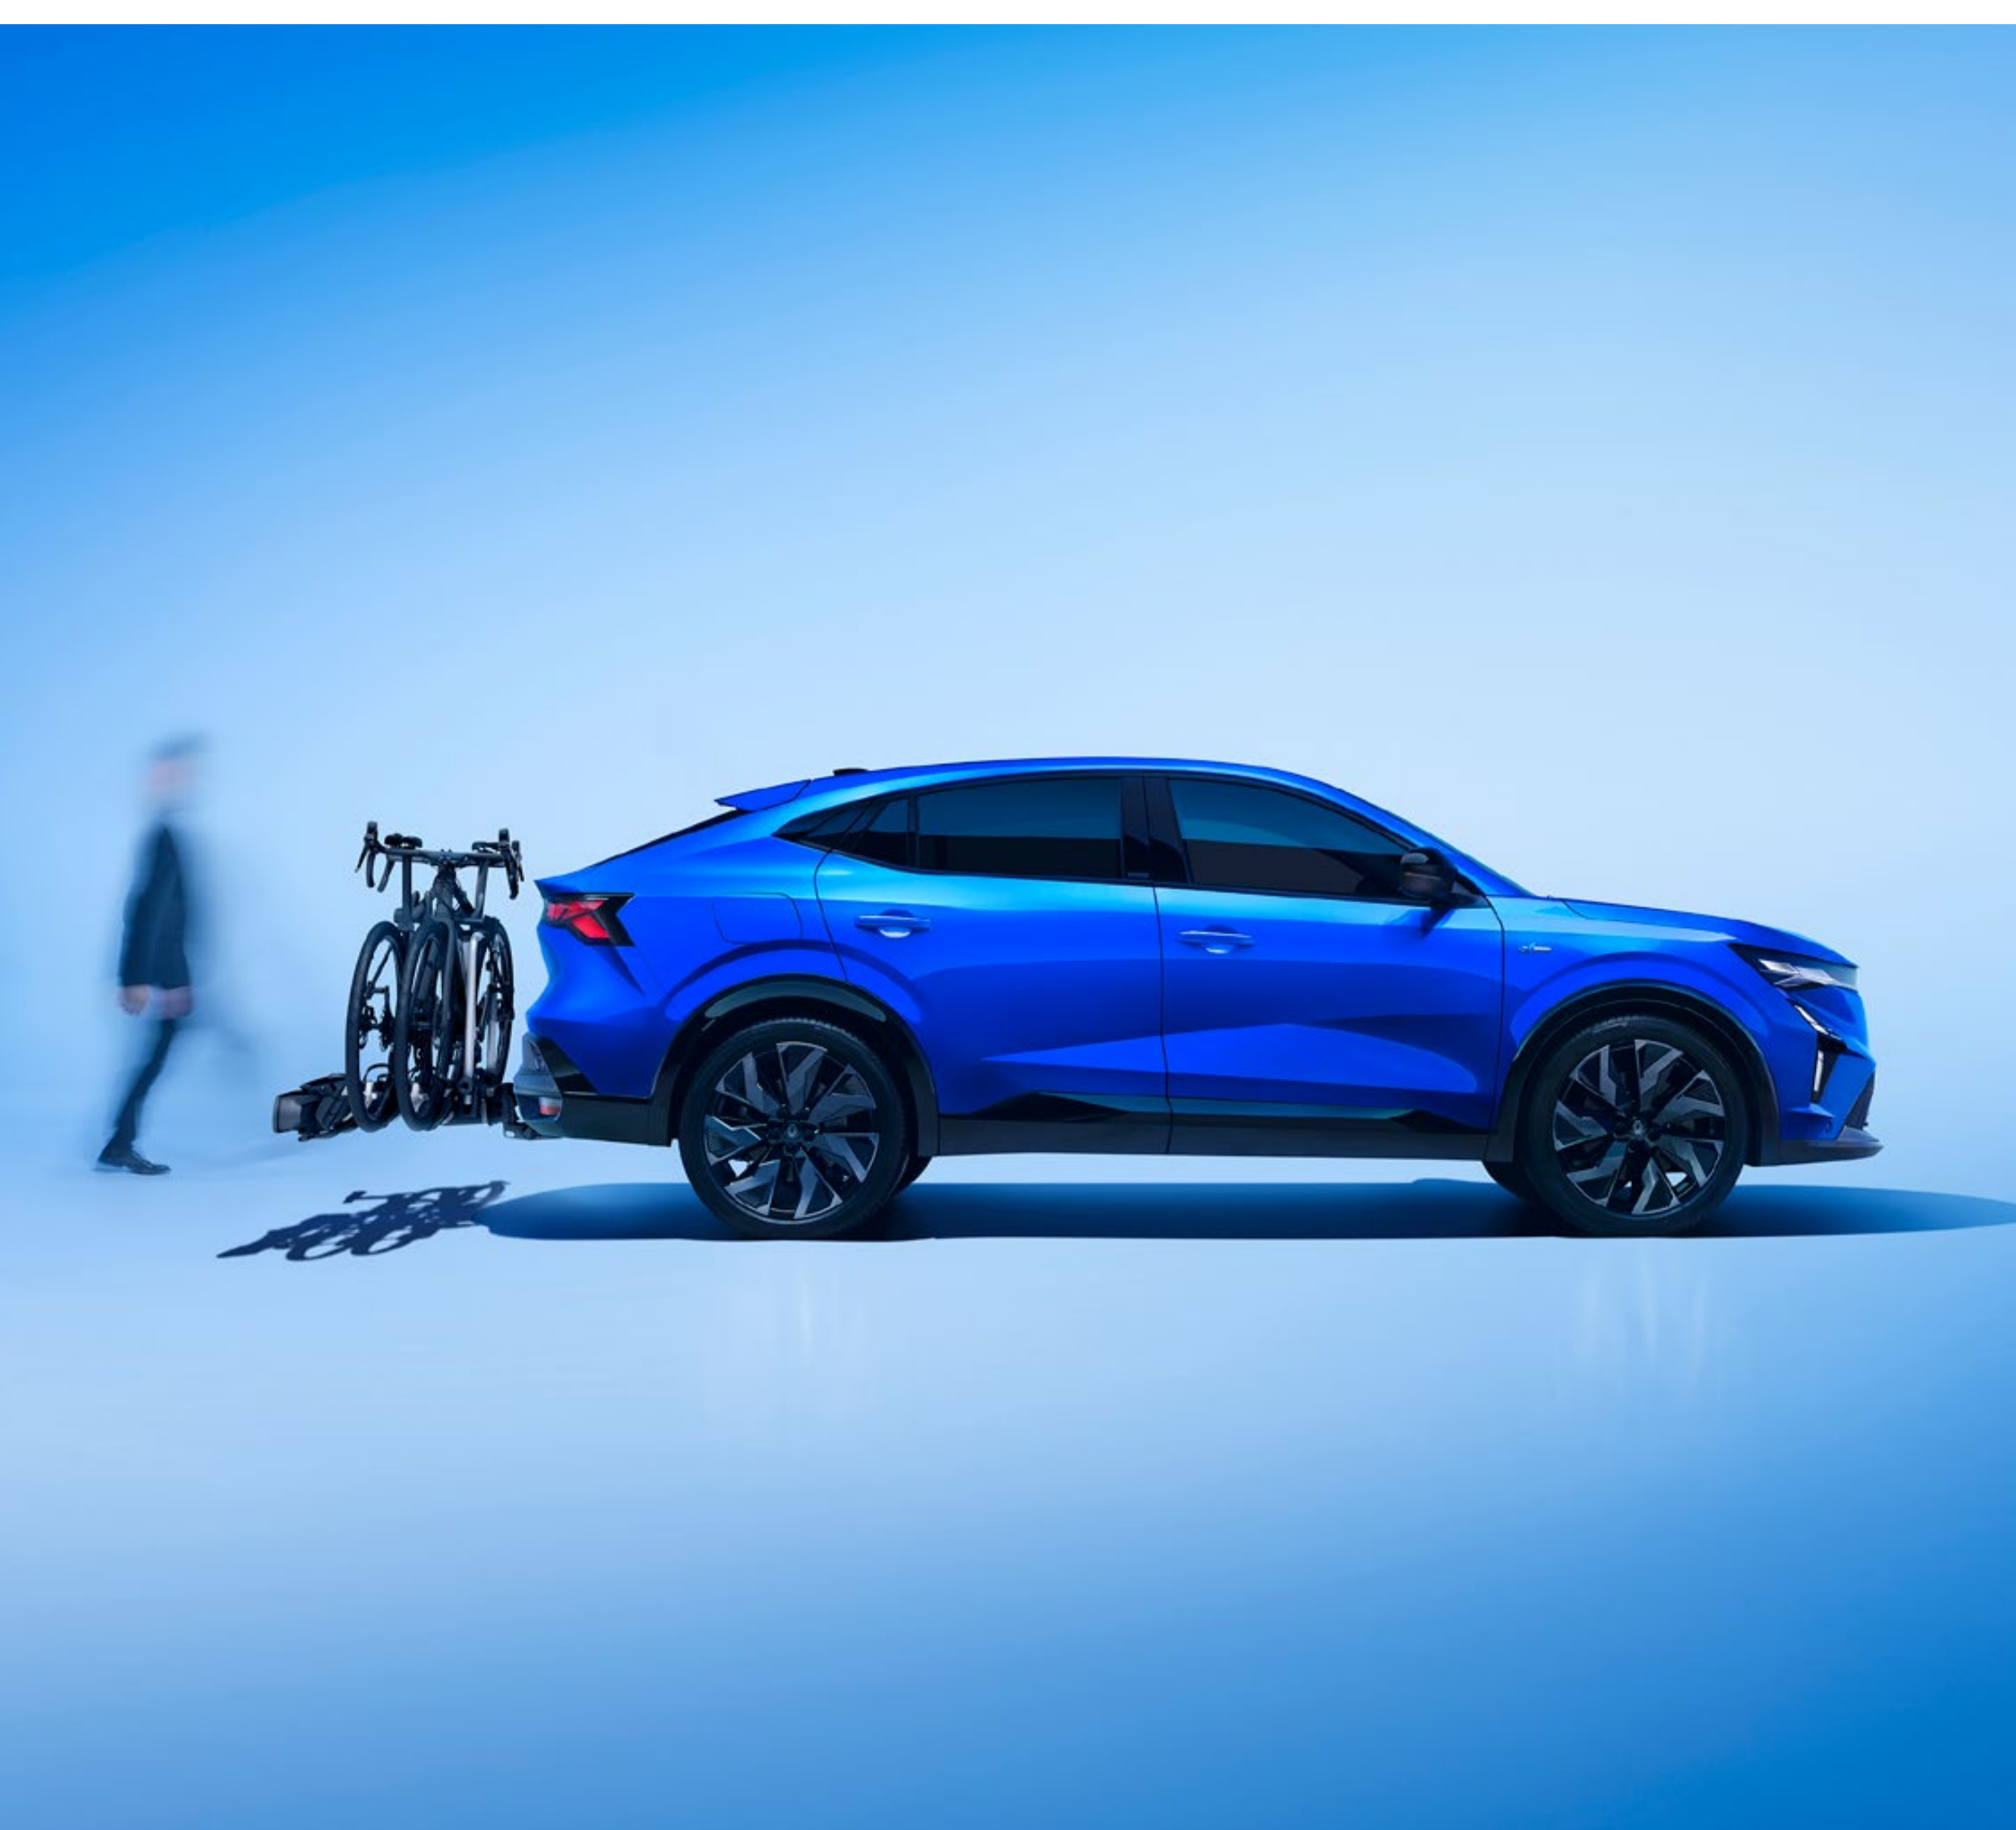

ťažné zariadenie na mieru

Vyberte si zo širokej ponuky ťažných zariadení vyvinutých exkluzívne pre Renault Rafale.

nosič bicyklov na elektricky výklopnom ťažnom zariadení

Chráňte dizajn svojho vozidla pomocou elektricky výklopného ťažného zariadenia; guľový kĺb sa zasunie v priebehu niekoľkých sekúnd iba stlačením ovládača umiestneného v batožinovom priestore.