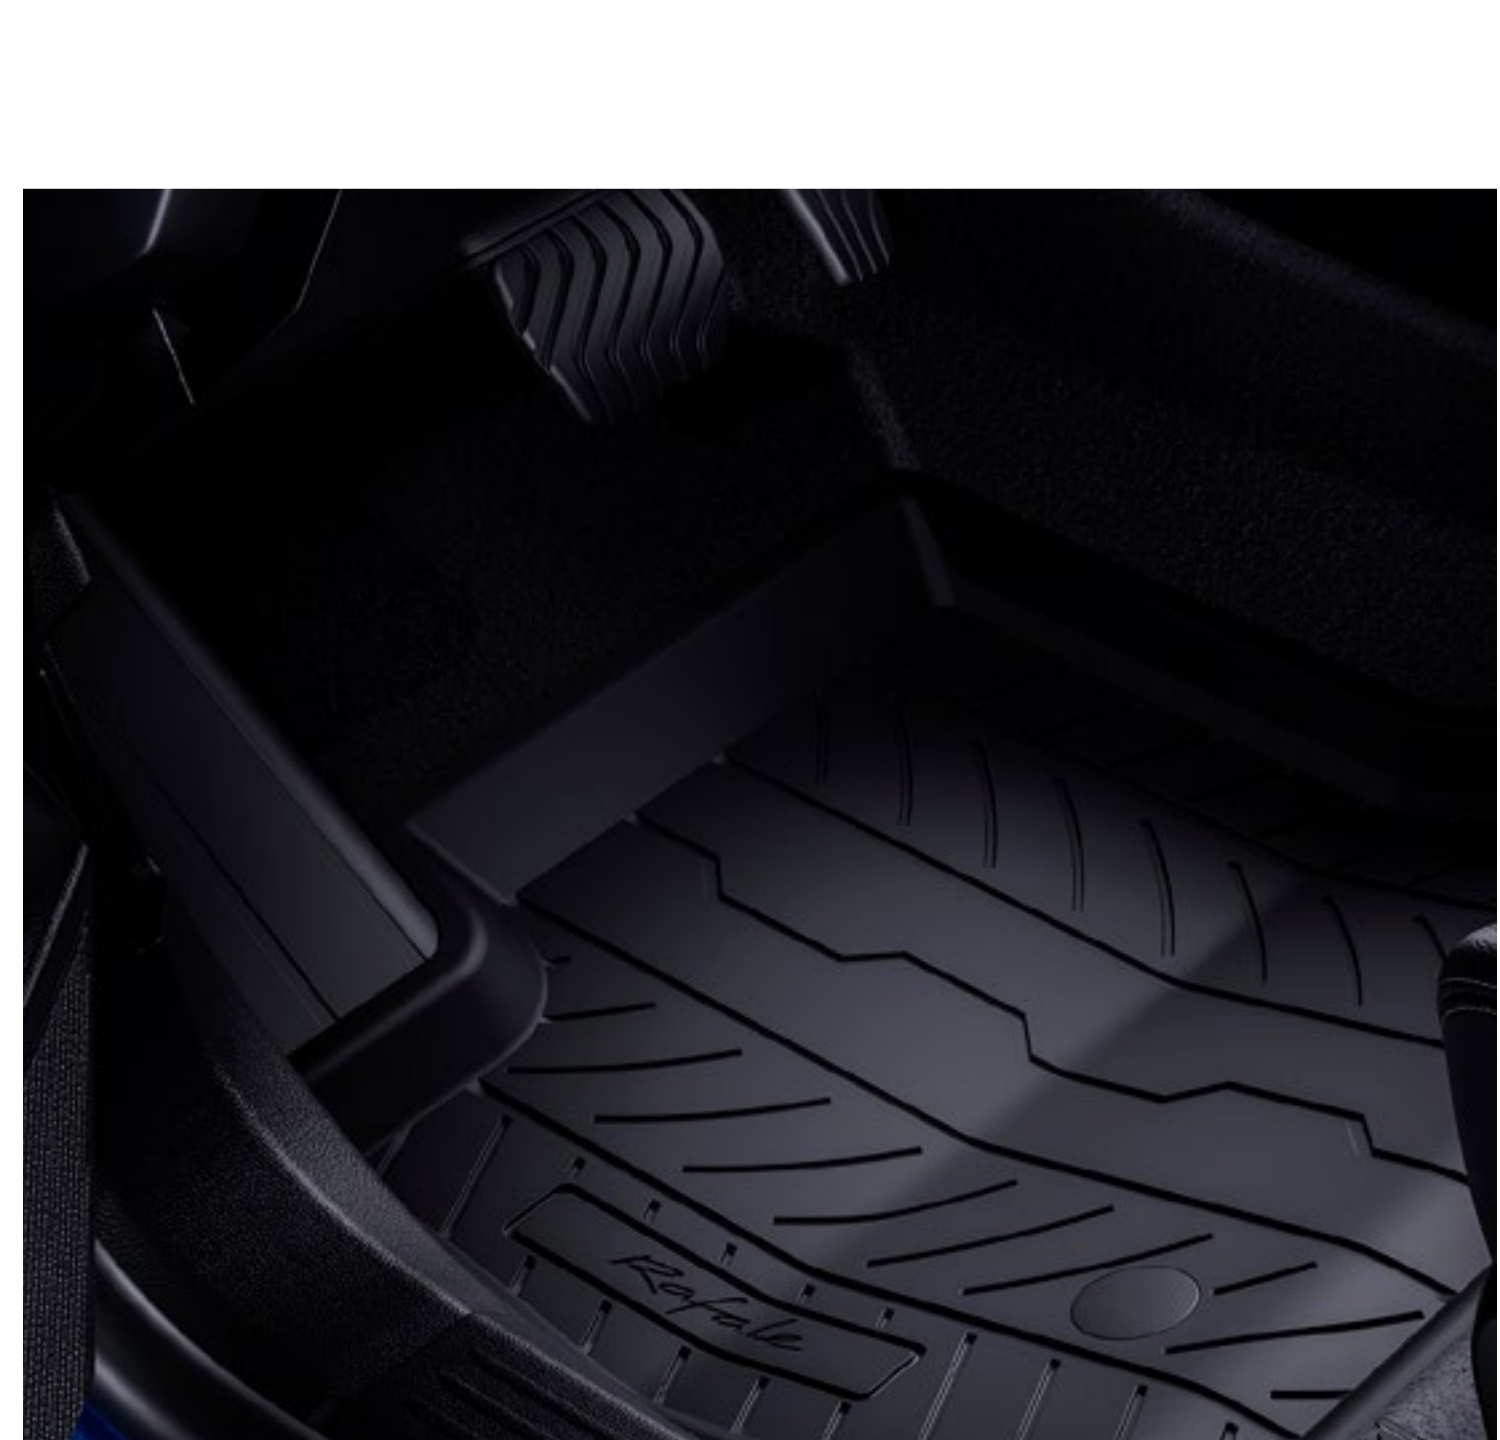

gumové koberce – sada 4 kusov