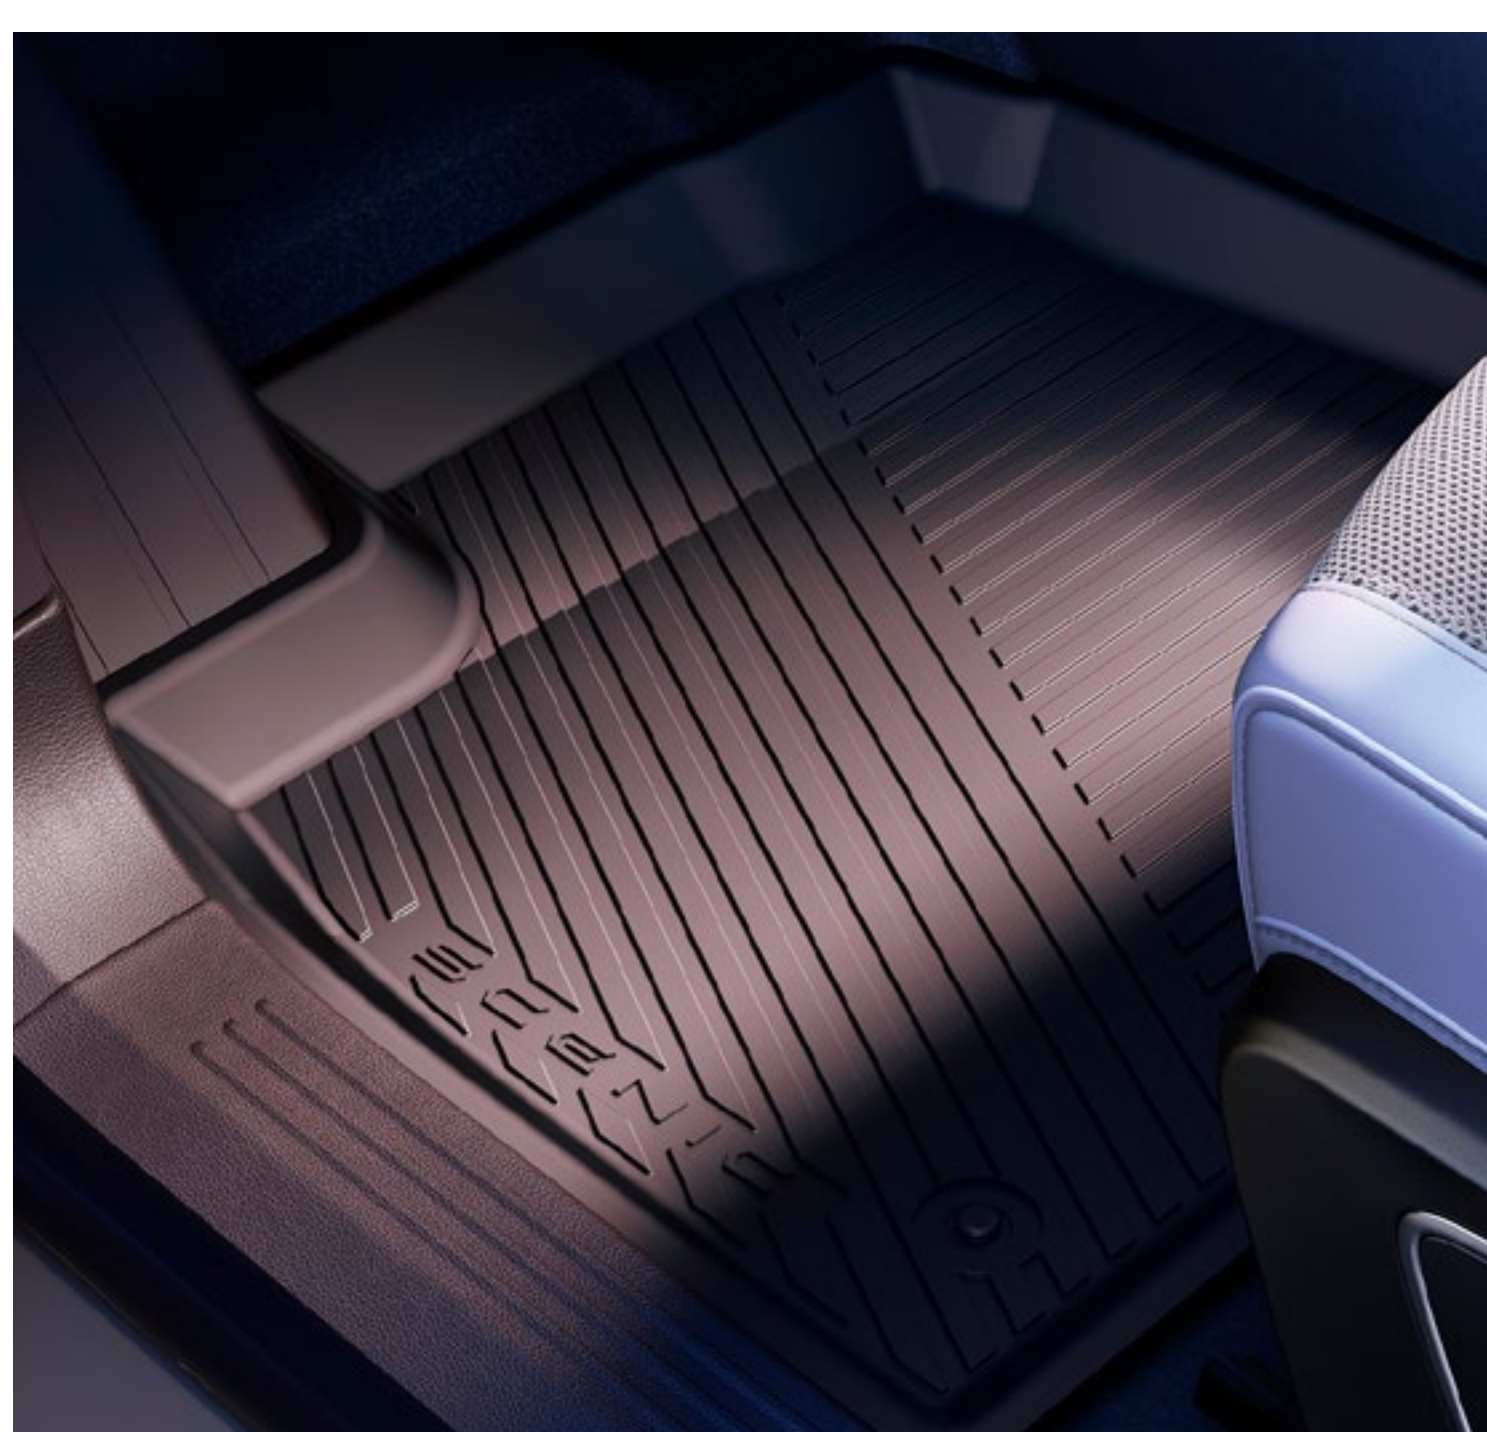

gumové koberce – sada 4 kusov

Univerzálne zásterky Renault ochránia prahy a kolesá pred špinavou vodou, blatom a štrkom.