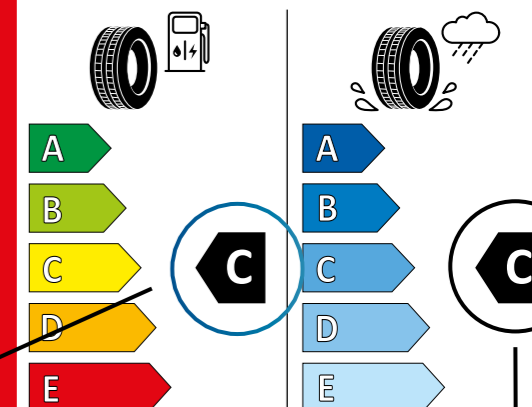

KONŠTRUKCIA SO ŠPIČKOVÝM VÝKONOM

1 – Adaptívna zmes v pneumatike zaisťuje lepšiu priľnavosť na povrchu cesty, a to v lete aj v zime.

2 – Optimalizovaná konštrukcia a tvar pneumatiky zaisťujú rovnomerné opotrebenie behúňa a umožňujú vysoký nájazd kilometrov po celý rok.

ŠPIČKOVÉ VYVÁŽENIE
medzi
výkonom
a bezpečnosťou

MOTRIO 587115

205/60R16 92 H C1

VALIVÝ ODPOR

HLUČNOSŤ PNEUMATIKY

EURÓPSKE OZNAČENIE PRE ZIMNÉ POUŽITIE

BEZPEČNOSŤ ZA MOKRA

3 – Široké drážky vzorky umožňujú vynikajúcu priľnavosť na mokrej aj zasneženej vozovke.