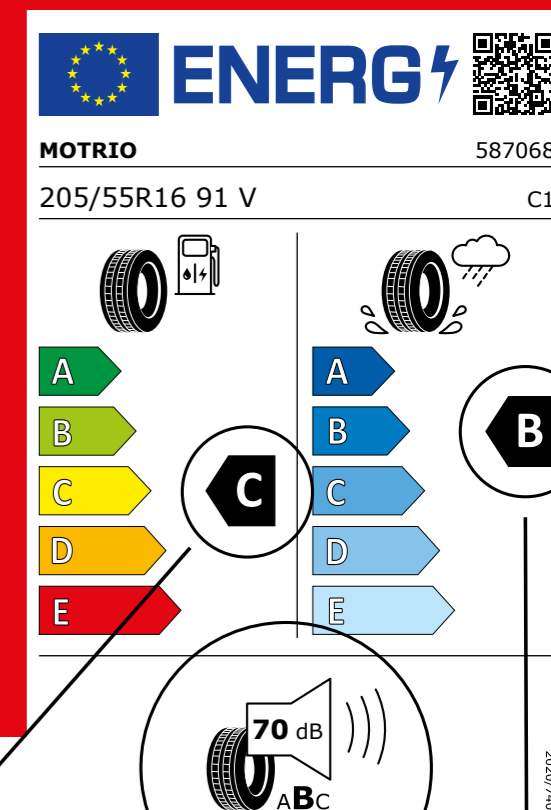

**ŠPIČKOVÉ VYVÁŽENIE**  
medzi výkonom a spotrebou

VŠETKY ROZMERY PNEUMATÍK MAJÚ ŠPIČKOVÝ VÝKON. OVERTE SI NA ŠTÍTKOCH.

VALIVÝ ODPOR

HLUČNOSŤ PNEUMATÍK

BEZPEČNOSŤ ZA MOKRA

3 – Široké drážky vzorky pneumatiky = jednoduchý odvod vody a perfektná príľnavosť za mokra.

## Ponuka rozmerov pneumatík

Rozmer	Priemer
205/50 R17 93 V XL 205/55 R17 95 V XL 215/60 R17 96 H 225/45 R17 94 Y XL	R17
195/55 R16 87 H 195/55 R16 91 H XL 205/55 R16 91 V 205/60 R16 92 H 215/65 R16 98 H 225/65 R16 C 112/110T VAN 205/65 R16 C 107/105T VAN	R16
165/65 R15 81 T 185/60 R15 84 H 185/65 R15 88 H 185/60 R15 88 H XL 185/65 R15 88 T 195/65 R15 91 H 195/65 R15 91 V 195/65 R15 95 H XL	R15
155/65 R14 75 T 165/65 R14 79 T 175/65 R14 86 T	R14
155/70 R13 75 T 165/70 R13 79 T	R13