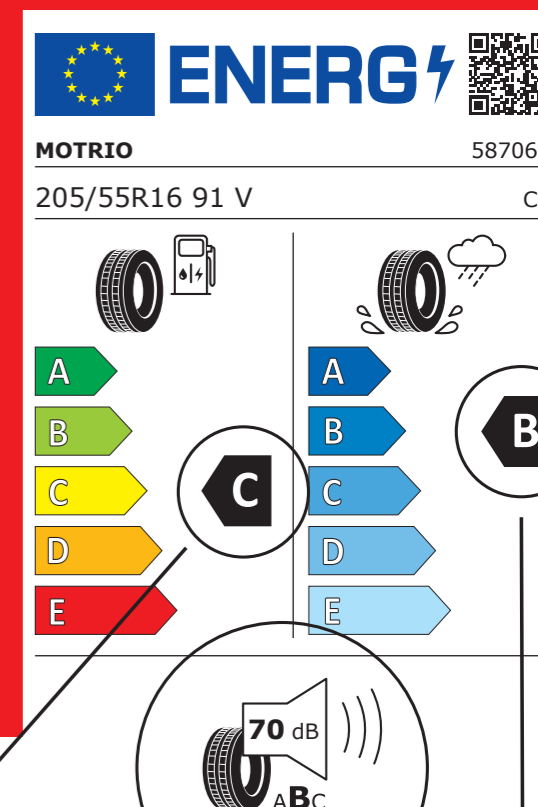

KONŠTRUKCIA SO ŠPIČKOVÝM VÝKONOM

- 1 – Zlepšený tvar pneumatiky zaisťuje lepšiu príľnavosť na povrchu cesty. Vďaka malému oteru materiálu má pneumatika dlhú životnosť.
- 2 – Špeciálna konštrukcia a rovnomerná vzorka znižujú valivý odpor pneumatiky = nižšia spotreba paliva.

ŠPIČKOVÉ VYVÁŽENIE
medzi výkonom a spotrebou

VALIVÝ ODPOR

HLUČNOSŤ PNEUMATÍK

BEZPEČNOSŤ ZA MOKRA

3 – Široké drážky vzorky pneumatiky = jednoduchý odvod vody a perfektná príľnavosť za mokra.

4 – Vzorka pneumatiky a drážky sú špeciálne navrhnuté pre minimalizáciu hluku = nízka hlučnosť pri jazde.

Ponuka rozmerov pneumatik

Rozmer	Priemer
205/50 R17 93 V XL 205/55 R17 95 V XL 215/60 R17 96 H 225/45 R17 94 Y XL	R17
195/55 R16 87 H 195/55 R16 91 H XL 205/55 R16 91 V 205/60 R16 92 H 215/65 R16 98 H 225/65 R16 C 112/110T VAN 205/65 R16 C 107/105T VAN	R16
165/65 R15 81 T 185/60 R15 84 H 185/65 R15 88 H 185/60 R15 88 H XL 185/65 R15 88 T 195/65 R15 91 H 195/65 R15 91 V 195/65 R15 95 H XL	R15
155/65 R14 75 T 165/65 R14 79 T 175/65 R14 86 T	R14
155/70 R13 75 T 165/70 R13 79 T	R13