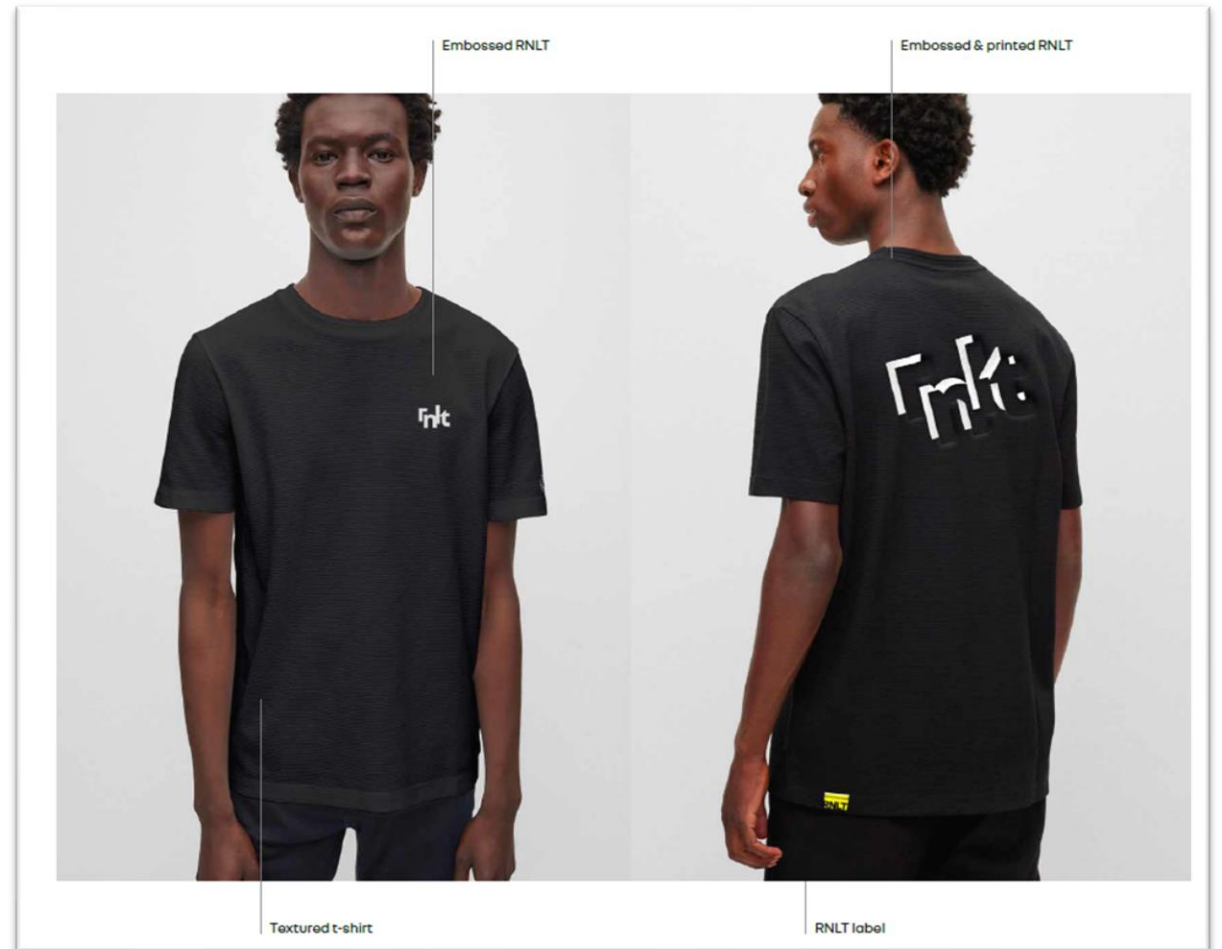

rnl.

TRIČKO S KRÁTKYM RUKÁVOM „R“

Farba: Biela

Materiál: Bavlna

Vlastnosti: Okrúhly výstrih, tkaný štítok „rnl“

Veľkosti: S, M, L, XL, XXL, XXXL

Referencie: 7717274169, 7717274170, 7717274171, 7717274172, 7717274173, 7717274174

rnl.

TRIČKO S KRÁTKYM RUKÁVOM „RNLТ“

Farba: Čierna

Materiál: Bavlna

Vlastnosti: Okrúhly výstrih, tkaný štítok „rnlт“

Veľkosti: S, M, L, XL, XXL, XXXL

Referencie: 7717274175, 7717274176, 7717274177,
7717274178, 7717274179, 7717274180

rnlт. ©

SVETER „RNLT“

Farba: Biela

Materiál: Kašmír

Vlastnosti: Okrúhly výstrih, vypuklý látkový nápis „rnlť“

Veľkosti: S, M, L, XL, XXL

Referencie: 7717274181, 7717274182, 7717274183, 7717274184, 7717274185