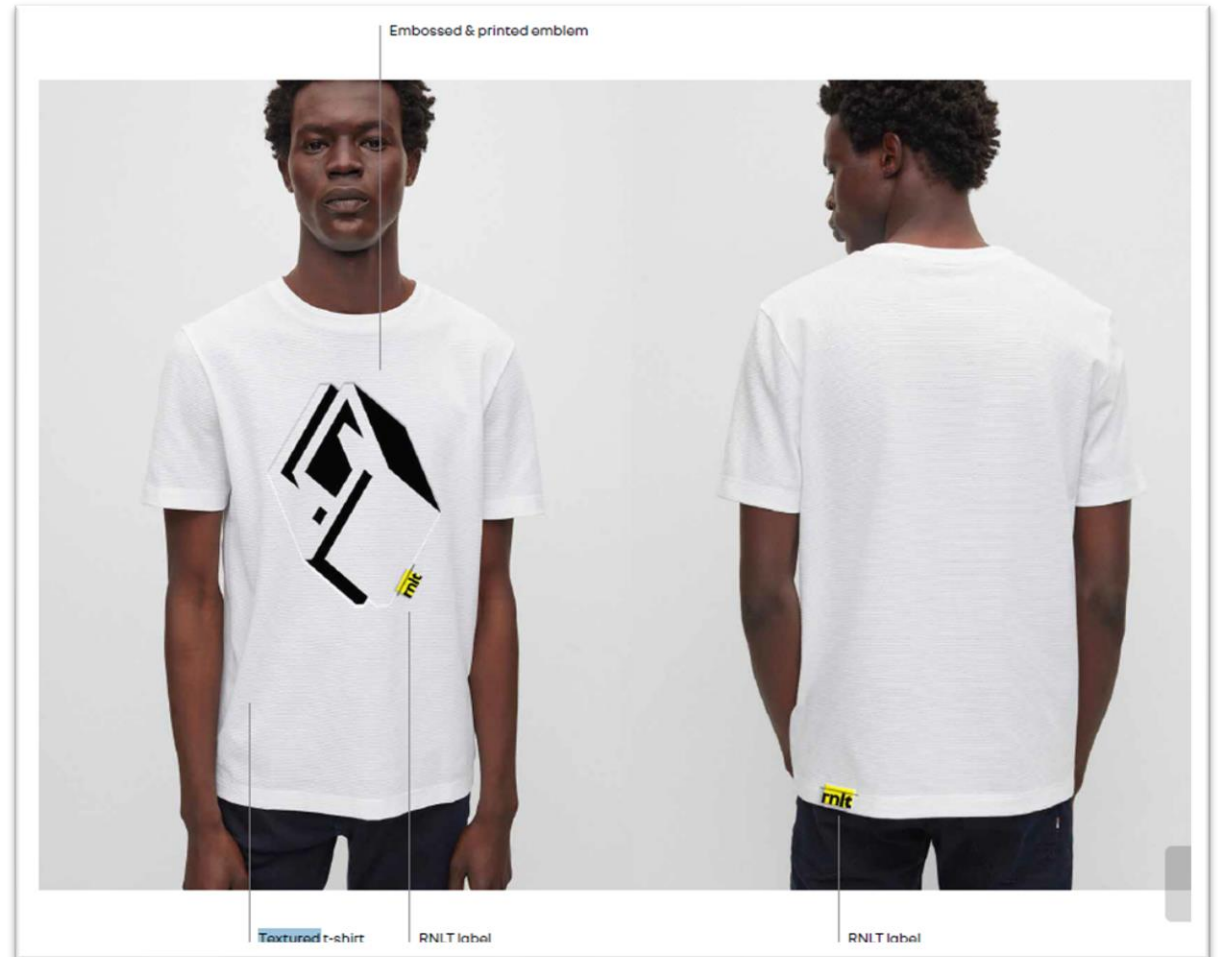

KOLEKCIA RNLT

2024

TRIČKO S KRÁTKYM RUKÁVOM „DIAMANT“

Farba: Biela

Materiál: Bavlna

Vlastnosti: Okrúhly výstrih, tkaný štítok „rnl“

Veľkosti: S, M, L, XL, XXL, XXXL

Referencie: 7717274163, 7717274164, 7717274165,
7717274166, 7717274167, 7717274168

rnl.

TRIČKO S KRÁTKYM RUKÁVOM „R“

Farba: Biela

Materiál: Bavlna

Vlastnosti: Okrúhly výstrih, tkaný štítok „rnl“

Veľkosti: S, M, L, XL, XXL, XXXL

Referencie: 7717274169, 7717274170, 7717274171, 7717274172, 7717274173, 7717274174

rnl.

TRIČKO S KRÁTKYM RUKÁVOM „RNLТ“

Farba: Čierna

Materiál: Bavlna

Vlastnosti: Okrúhly výstrih, tkaný štítok „rnlт“

Veľkosti: S, M, L, XL, XXL, XXXL

Referencie: 7717274175, 7717274176, 7717274177,
7717274178, 7717274179, 7717274180

rnlт. ©

SVETER „RNLT“

Farba: Biela

Materiál: Kašmír

Vlastnosti: Okrúhly výstrih, vypuklý látkový nápis „rnlť“

Veľkosti: S, M, L, XL, XXL

Referencie: 7717274181, 7717274182, 7717274183, 7717274184, 7717274185