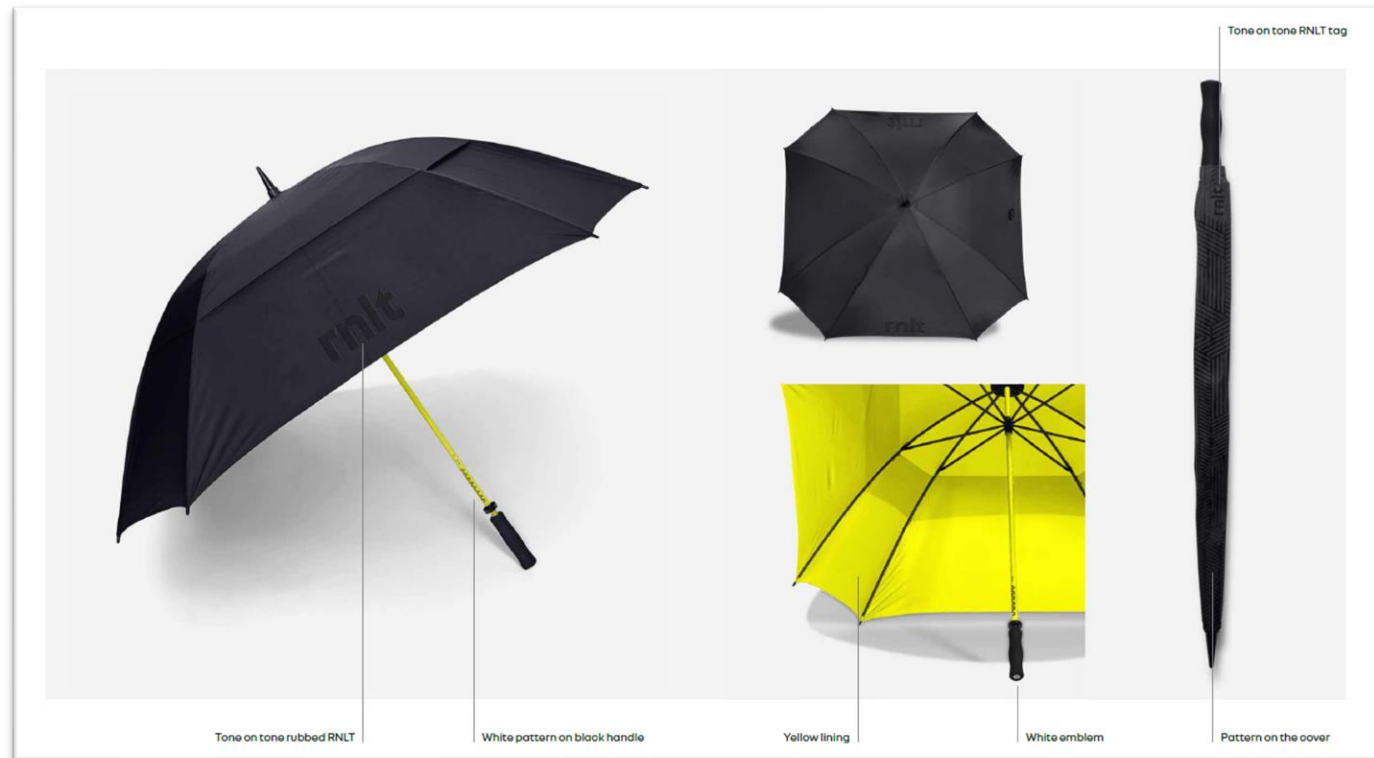

DÁŽDNIK

Farba: Čierna

Vlastnosti: Žltý interiér, štvorcový tvar

Referencia: 7717274216

rnl.