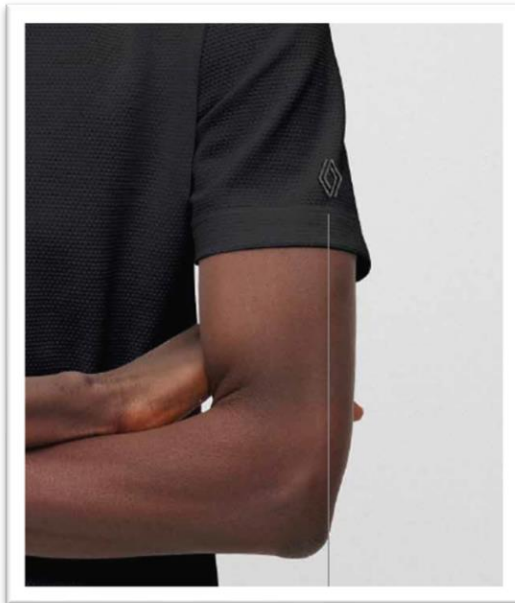

rnlт. ©

SVETER „RNLT“

Farba: Biela

Materiál: Kašmír

Vlastnosti: Okrúhly výstrih, vypuklý látkový nápis „rnlť“

Veľkosti: S, M, L, XL, XXL

Referencie: 7717274181, 7717274182, 7717274183, 7717274184, 7717274185