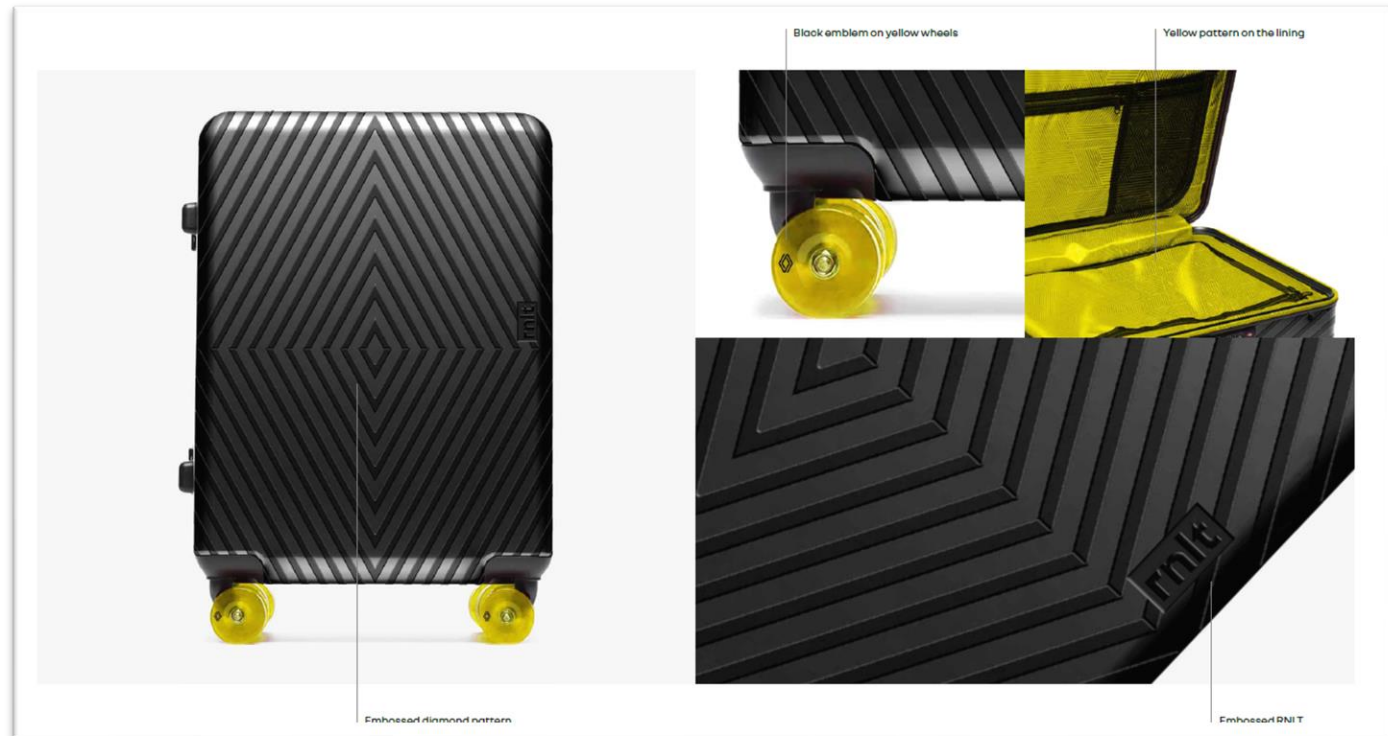

Referencia: 7717274213

PRÍRUČNÝ KUFOR

Farba: Čierny

Materiál: Tvrdá polykarbonátová škrupina

Vlastnosti: 3polohová teleskopická rukoväť s tlačidlom, kolesá otočné o 360 ° na guľčkových ložiskách, kompletne podšité vnútro, 2 vnútorné priehradky so zipsom, zatvárací mechanizmus na zips s kombinačným zámkom TSA

Veľkosť: 56 x 38 x 25 cm, 2,4 kg

Referencia: 7717274214

rnlt.

BATOH

Farba: Čierna

Materiál: Vodeodolné plátno potiahnuté polyuretánom

Vlastnosti: Žlté detaily, nastaviteľné popruhy

Veľkosti: 53 x 29 x 13 cm