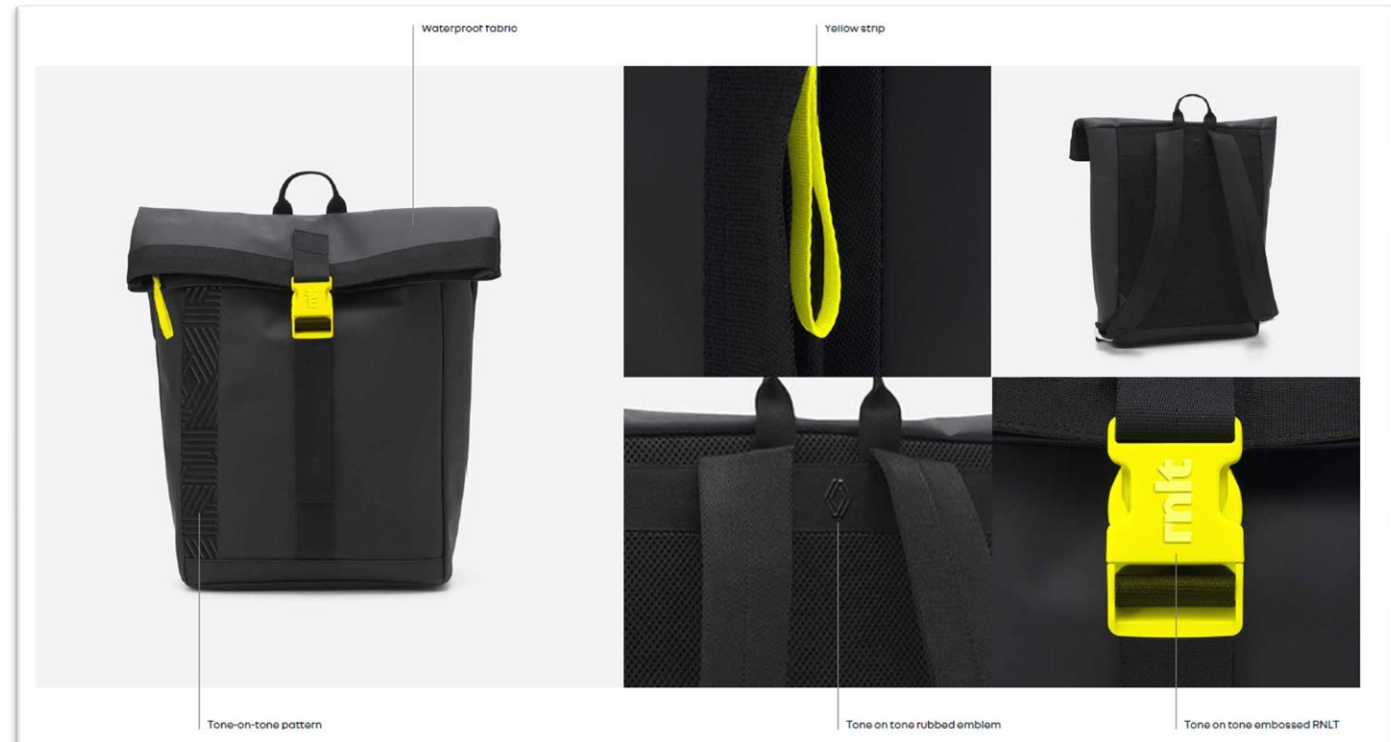

BATOH

Farba: Čierna

Materiál: Vodeodolné plátno potiahnuté polyuretánom

Vlastnosti: Žlté detaily, nastaviteľné popruhy

Veľkosti: 53 x 29 x 13 cm

Referencia: 7717274215

rnlt.