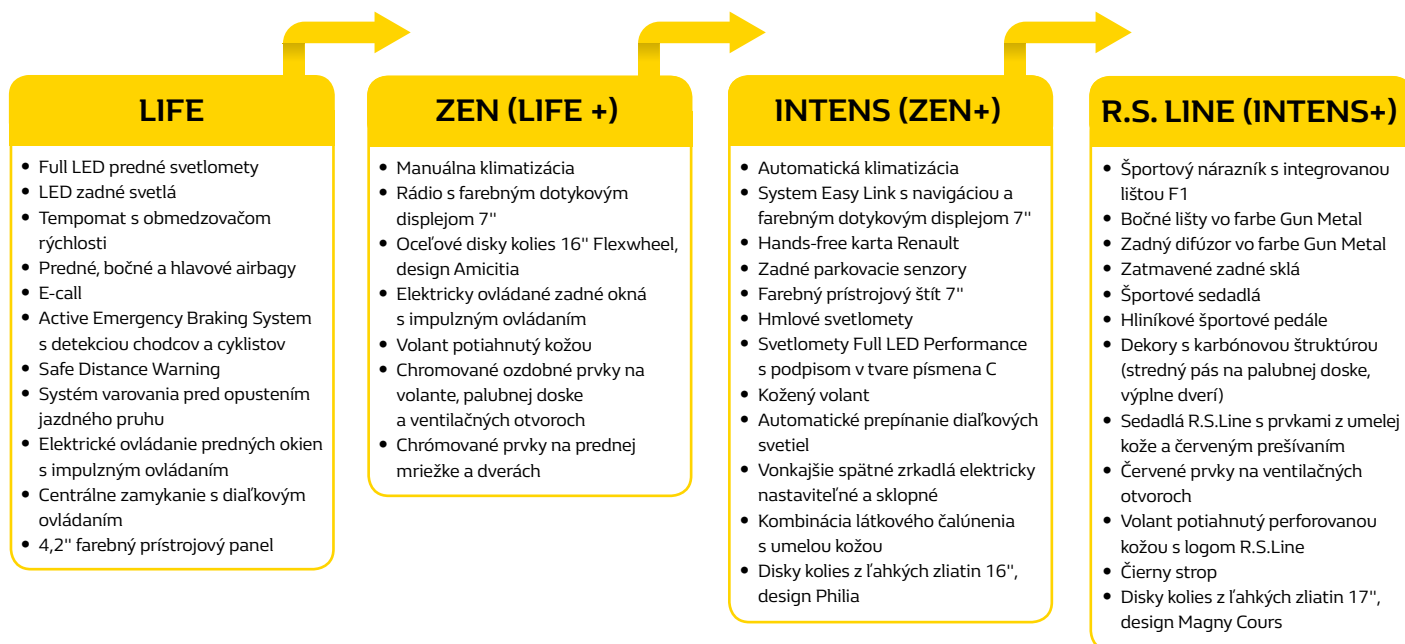

RENAULT
Passion for life

Nový Renault CLIO

Designed for living

ONLINE BONUS
900 €

ZÍSKAJTE BONUS
V HODNOTE
400 €

PRI VÝKUPE VÁŠHO
STARÉHO VOZIDLA

UŽ OD 169 €/MESAČNE
PRI FINANCOVANÍ
RENAULT EASY

Verzia	Cenníková cena	Akciová cena
LIFE		
SCe 65	9 850 €	9 850 €
ZEN		
SCe 75*	11 750 €	10 450 €
TCe 100	12 350 €	11 050 €
TCe 100 X-Tronic	13 650 €	12 350 €
Blue dCi 115	15 400 €	14 100 €
INTENS		
TCe 100	13 750 €	12 450 €
TCe 100 X-Tronic	15 050 €	13 750 €
TCe 130 EDC GPF	16 750 €	15 450 €
R.S. LINE		
TCe 100	14 950 €	13 650 €
TCe 130 EDC GPF	17 950 €	16 650 €