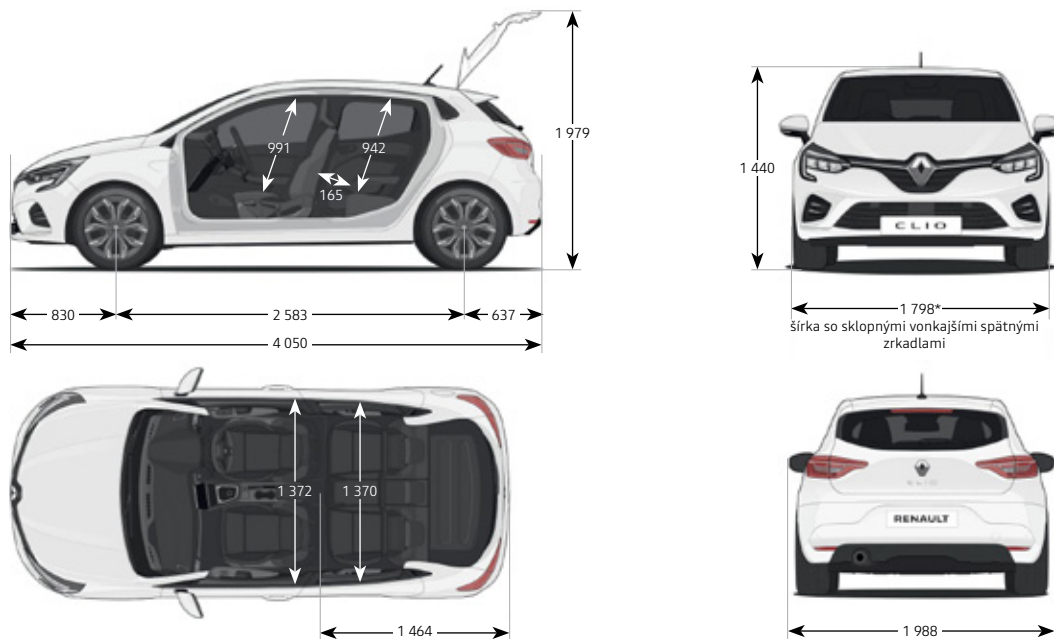

* Uvedené rozmery pneumatík pre jednotlivé motorizácie sú len orientačné a vždy závisí na vybranej motorizácii alebo príplatkovej výbave. Viac informácií získate u vášho predajcu.

** Uvedená spotreba paliva a emisie CO₂ sú zmerané podľa metodiky stanovenej podľa platných právnych predpisov vyžadovaných pri homologizácii vozidla a slúžia k porovnávaniu vozidiel v daných parametroch a rovnakých podmienkach. Bežná spotreba sa môže od týchto údajov líšiť v závislosti na charaktere jazdy, zaťažení vozidla, poveternostných podmienkach a profile trasy.