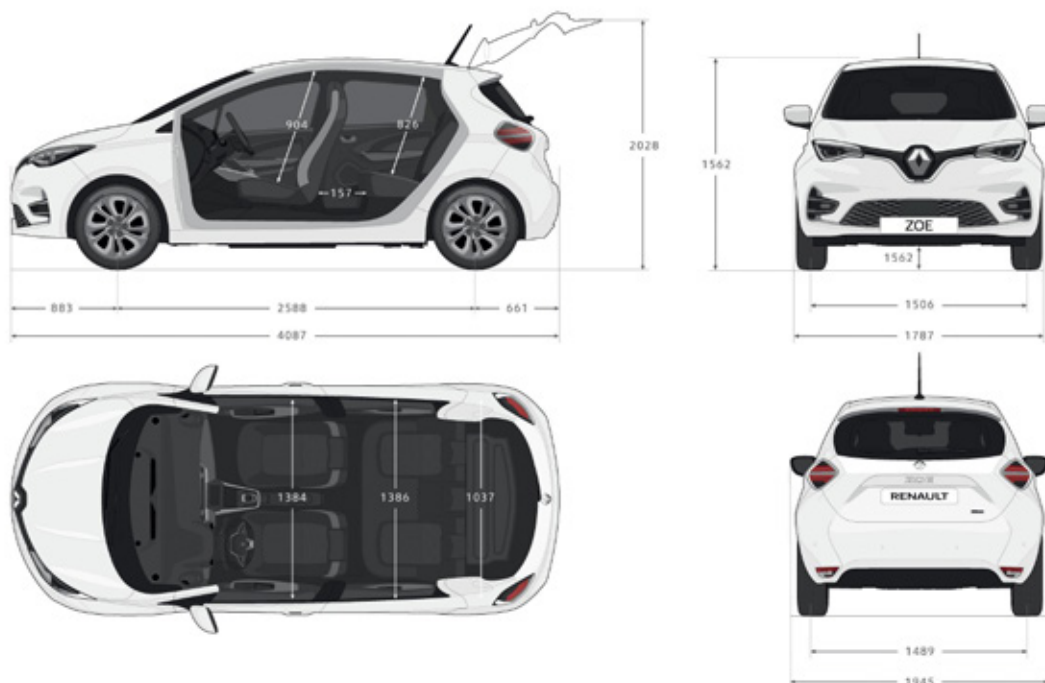

## TECHNICKÉ ÚDAJE A ROZMERY

BATÉRIA	R110	R135
Maximálny výkon (kW/k) pri otáčkach (ot./min)	80/108 pri 3395 až 10 886	100/135 pri 4 200 až 11 163
Maximálny krútiaci moment (Nm) pri otáčkach (ot./min)	225 pri 500 až 3395	245 pri 1 500 až 3 600
TYP BATÉRIE		
Celkové napätie (V)	400	400
Kapacita (kWh)	52	52
Počet modulov / článkov	12/192	12/192
NABÍJANIE		
Domáca zásuvka (10 A)	34 h 30	34 h 30
Zabezpečená zásuvka Green-Up	16 h 10	16 h 10
3,7 kW (jednofázová nabíjacia stanica 16 A)	16 h 10	16 h 10
7,4 kW (jednofázová nabíjacia stanica 32 A)	9 h 25	9 h 25
11 kW (trojfázová nabíjacia stanica 16 A)	6 h	6 h
22 kW (trojfázová nabíjacia stanica 32 A)	3 h	3 h
PNEUMATIKY*		
	185/65 R15	
	195/55 R16	185/65 R15
		205/45 R17
VÝKON		
Zrýchlenie 0-50 km/h (s)	3,9	3,6
Pružné zrýchlenie 80-120 km/h (s)	9,3	7,1
Zrýchlenie 0-100 km/h (s)	11,4	9,5
Maximálna rýchlosť (km/h)	135	140
ROZMERY A HMOTNOSTI**		
Objem batožinového priestoru (l)	338	338
Prevádzková hmotnosť (kg)	1 502	1 502
Maximálne užitočné zaťaženie verzie Life / Zen a Intens (kg)	425/474	425/486
Maximálna povolená celková hmotnosť (kg)	1 988	1 988
Hmotnosť batérie (kg)	326	326
SPOTREBA**		
Spotreba elektrickej energie v kombinovanom cykle (Wh/km)	167–168	165–177
Emisie CO <sub>2</sub> (g/km)	0	0
DOJAZD		
Homologovaný dojazd - kombinovaný cyklus	395	386