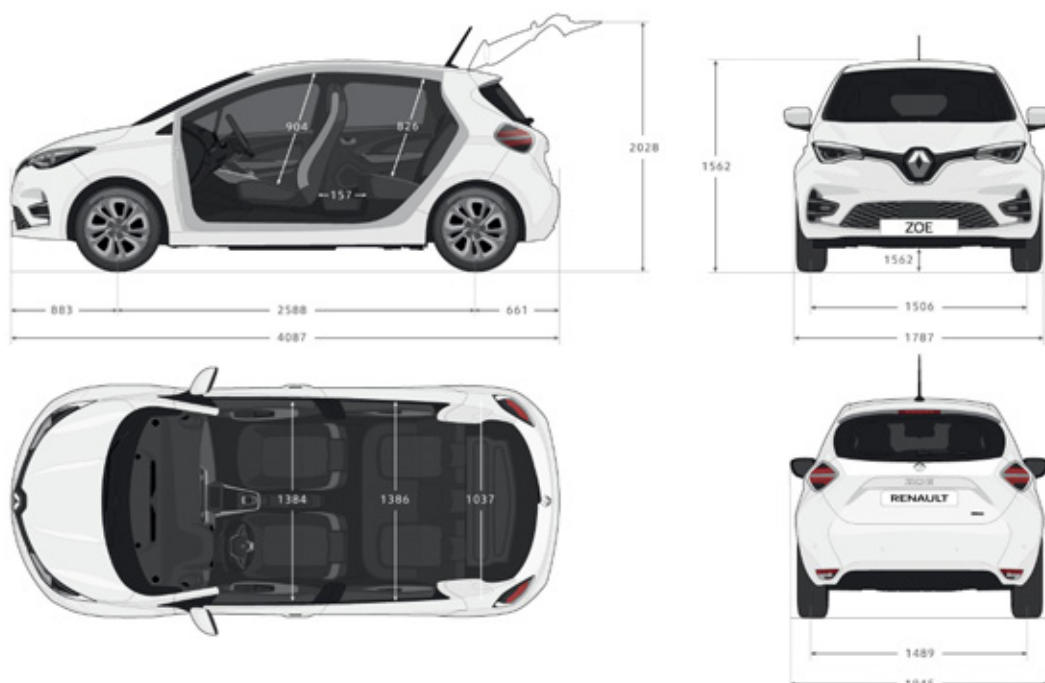

Uvedené ceny príslušenstva sú vrátane DPH a bez montáže.

TECHNICKÉ ÚDAJE A ROZMERY

BATÉRIA	R110	R135
Maximálny výkon (kW/k) pri otáčkach (ot./min)	80/108 pri 3395 až 10 886	100/135 pri 4 200 až 11 163
Maximálny krútiaci moment (Nm) pri otáčkach (ot./min)	225 pri 500 až 3395	245 pri 1 500 až 3 600
TYP BATÉRIE		
Celkové napätie (V)	400	400
Kapacita (kWh)	52	52
Počet modulov / článkov	12 / 192	12 / 192
NABÍJANIE		
Domáca zásuvka (10 A)	34 h 30	34 h 30
Zabezpečená zásuvka Green-Up	16 h 10	16 h 10
3,7 kW (jednofázová nabíjacia stanica 16 A)	16 h 10	16 h 10
7,4 kW (jednofázová nabíjacia stanica 32 A)	9 h 25	9 h 25
11 kW (trojfázová nabíjacia stanica 16 A)	6 h	6 h
22 kW (trojfázová nabíjacia stanica 32 A)	3 h	3 h
PNEUMATIKY*		
	185 / 65 R15	
	195 / 55 R16	185 / 65 R15
		205 / 45 R17
VÝKON		
Zrýchlenie 0-50 km/h (s)	3,9	3,6
Pružné zrýchlenie 80-120 km/h (s)	9,3	7,1
Zrýchlenie 0-100 km/h (s)	11,4	9,5
Maximálna rýchlosť (km/h)	135	140
ROZMERY A HMOTNOSTI**		
Objem batožinového priestoru (l)	338	338
Prevádzková hmotnosť (kg)	1 502	1 502
Maximálne užitočné zaťaženie verzie Life / Zen a Intens (kg)	425 / 474	425 / 486
Maximálna povolená celková hmotnosť (kg)	1 988	1 988
Hmotnosť batérie (kg)	326	326
SPOTREBA**		
Spotreba elektrickej energie v kombinovanom cykle (Wh/km)	167–168	165–177
Emisie CO ₂ (g/km)	0	0
DOJAZD		
Homologovaný dojazd - kombinovaný cyklus	395	386