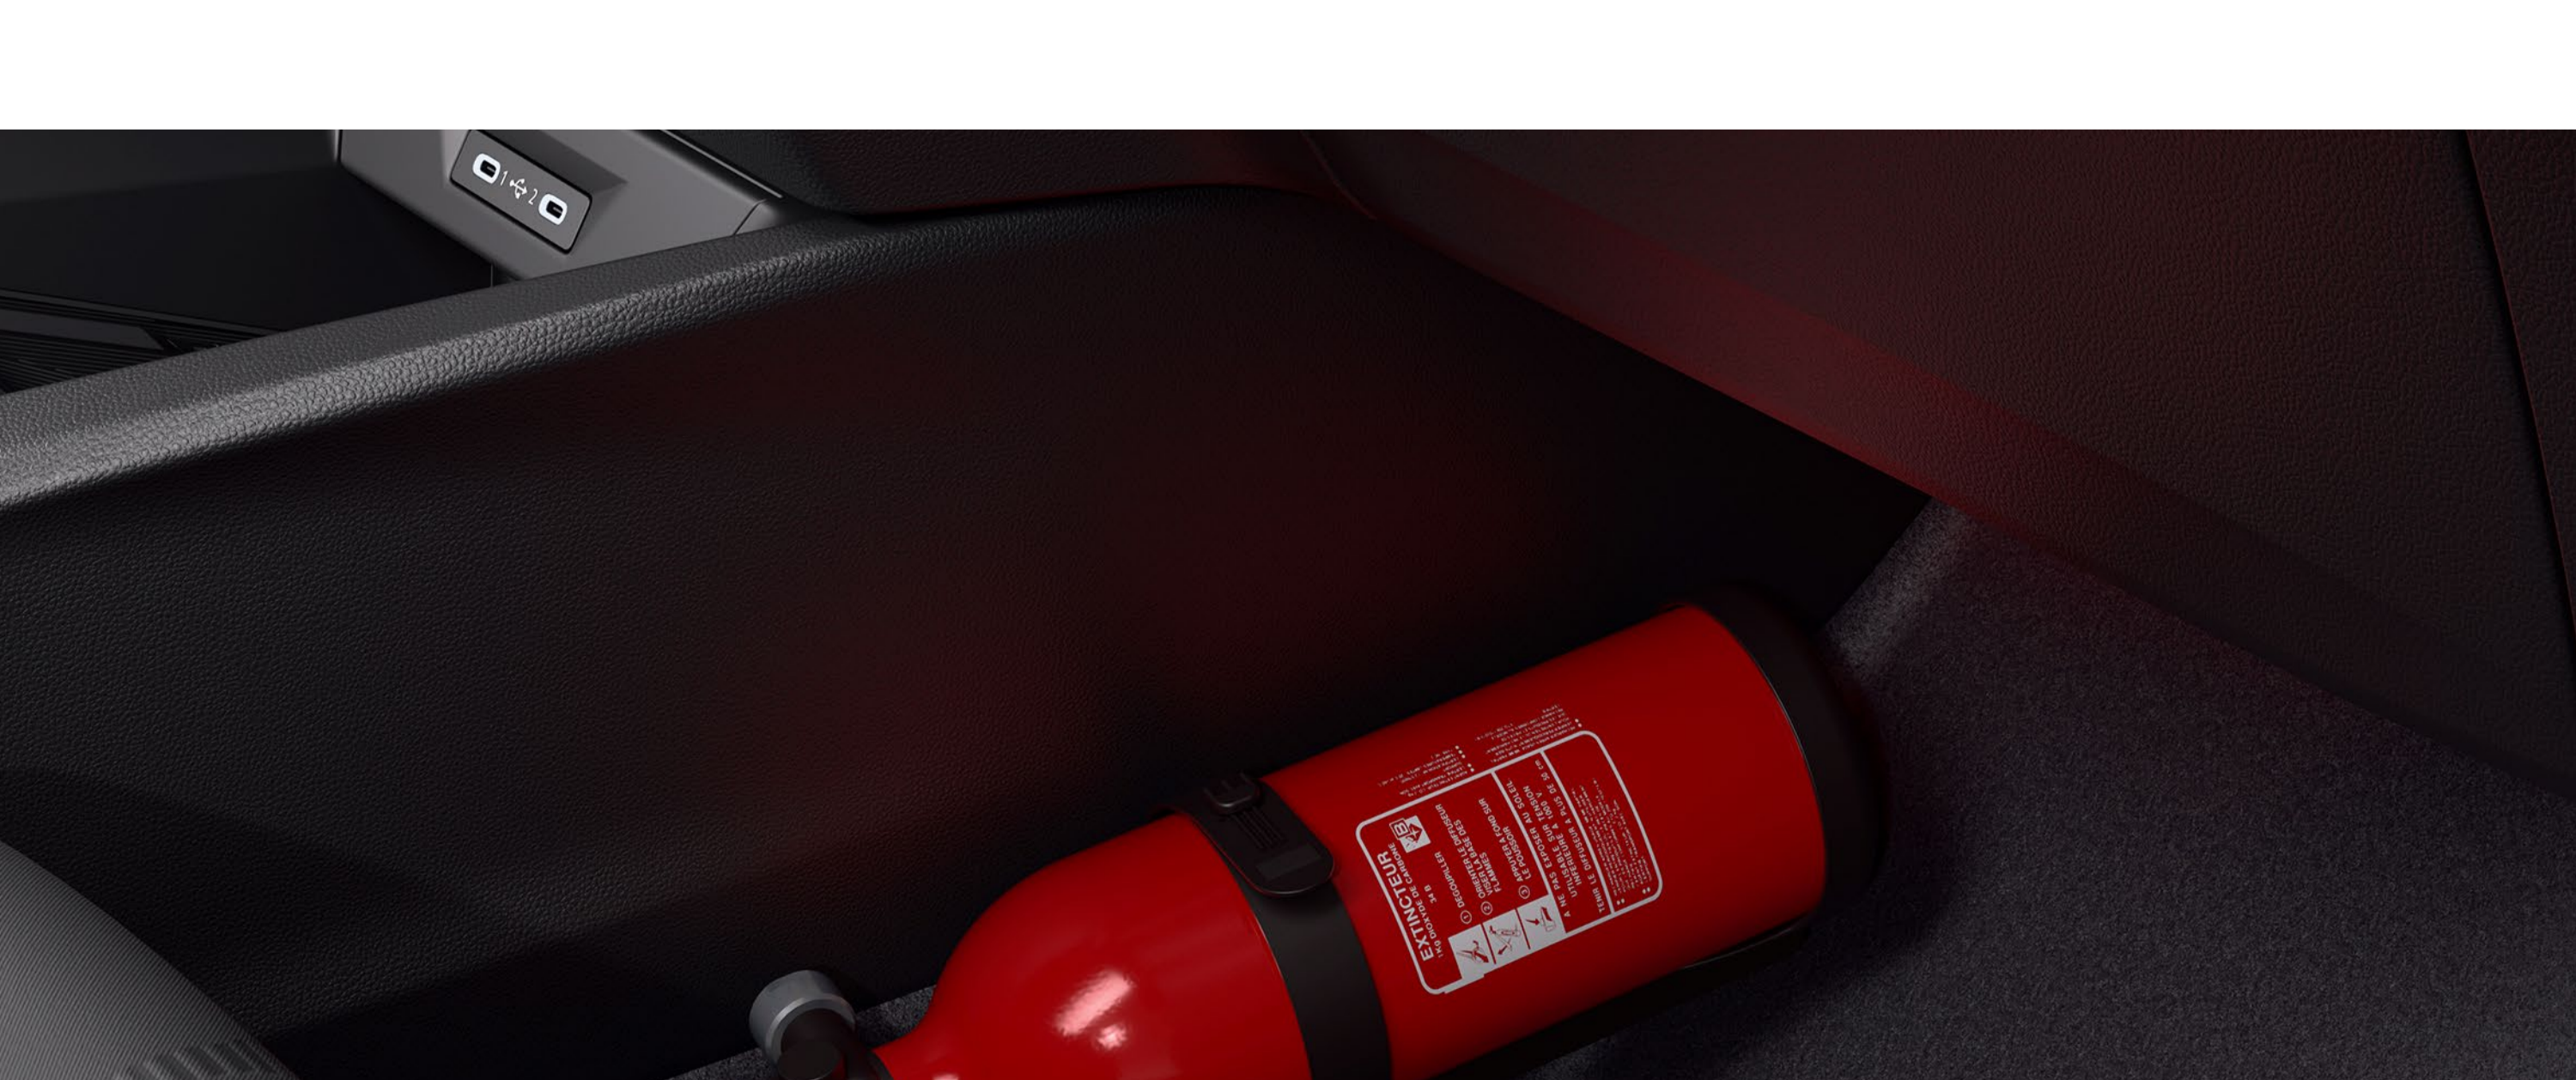

yangın tüpü destek braketi

aksesuarların PDF listesini indir

aracını tasarla ve sipariş et →

menü ↑