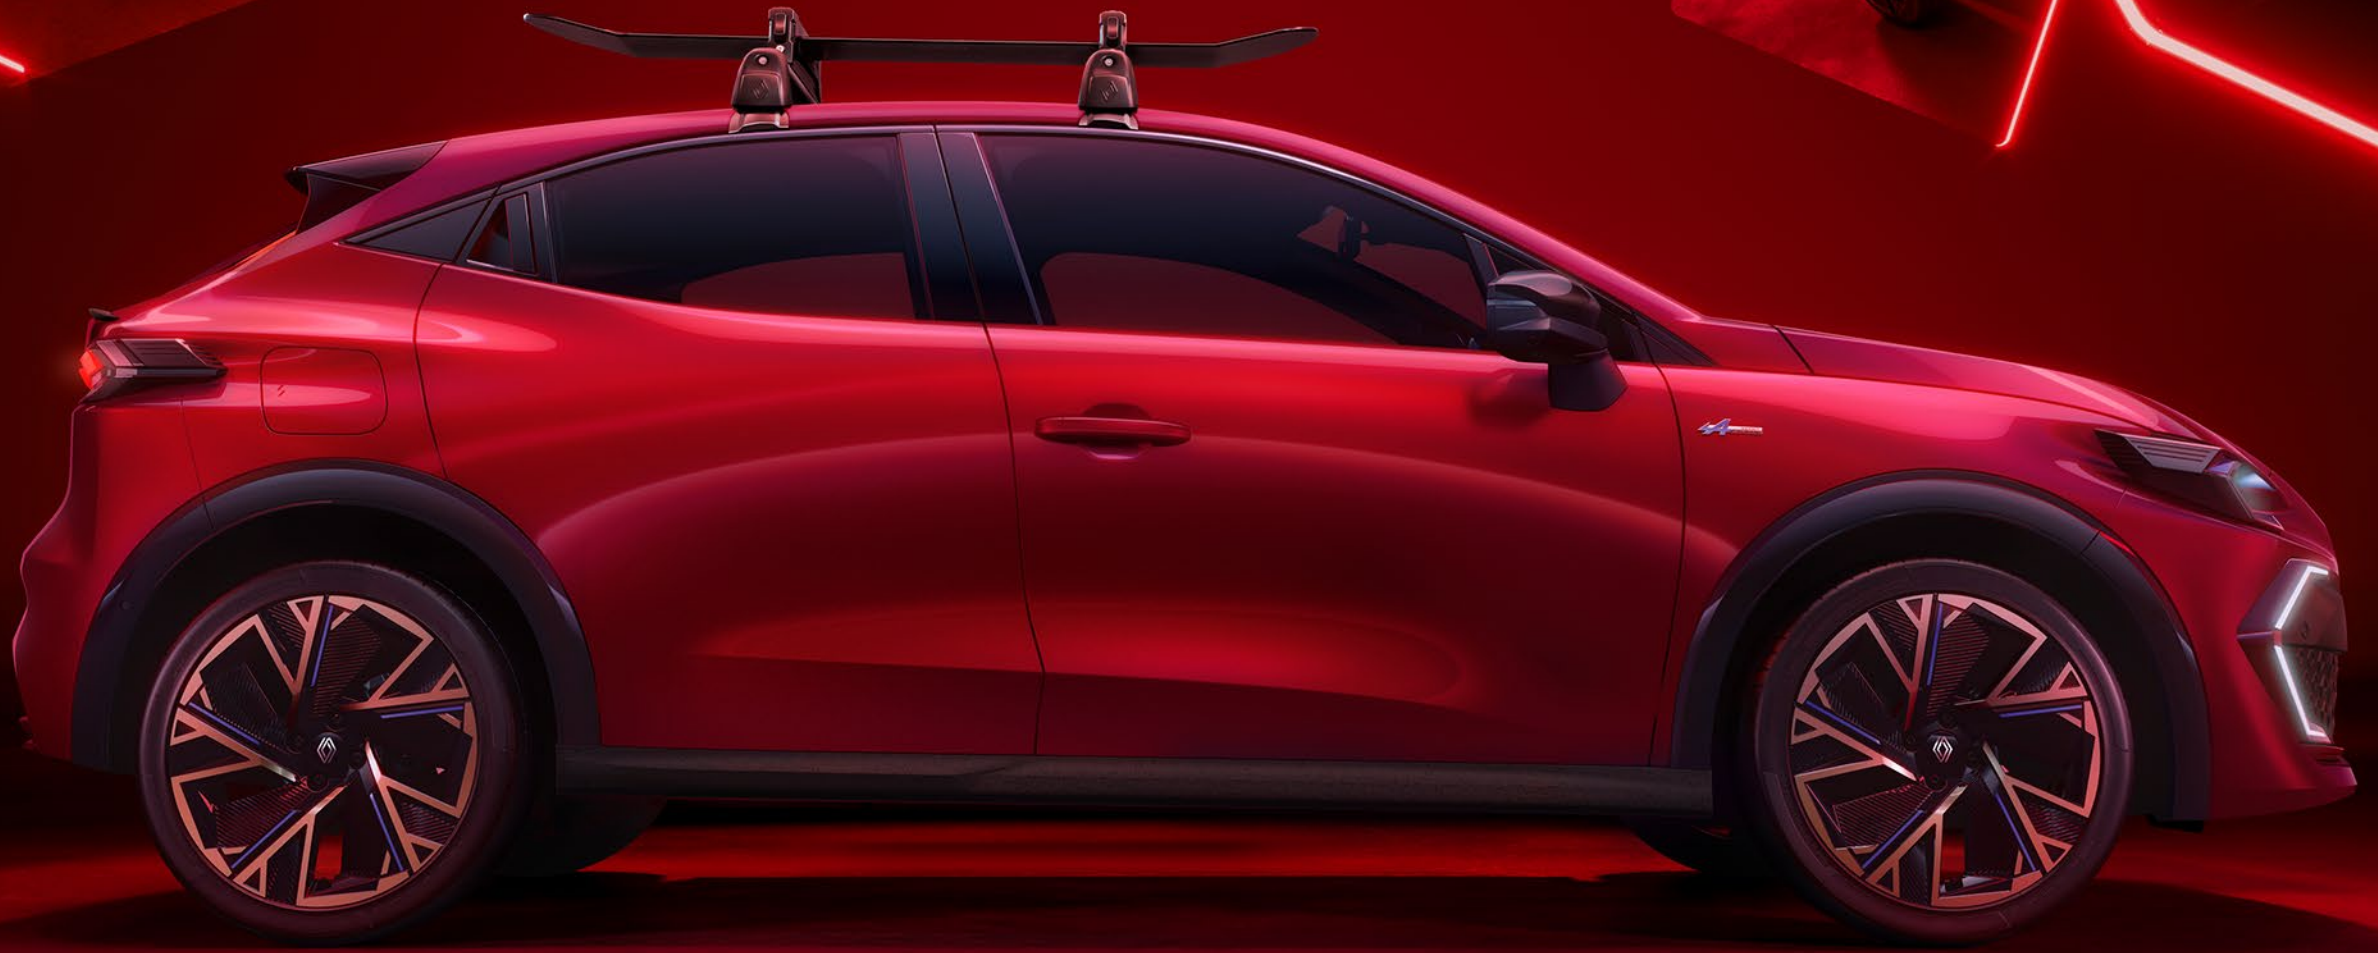

YENİ RENAULT CLIO