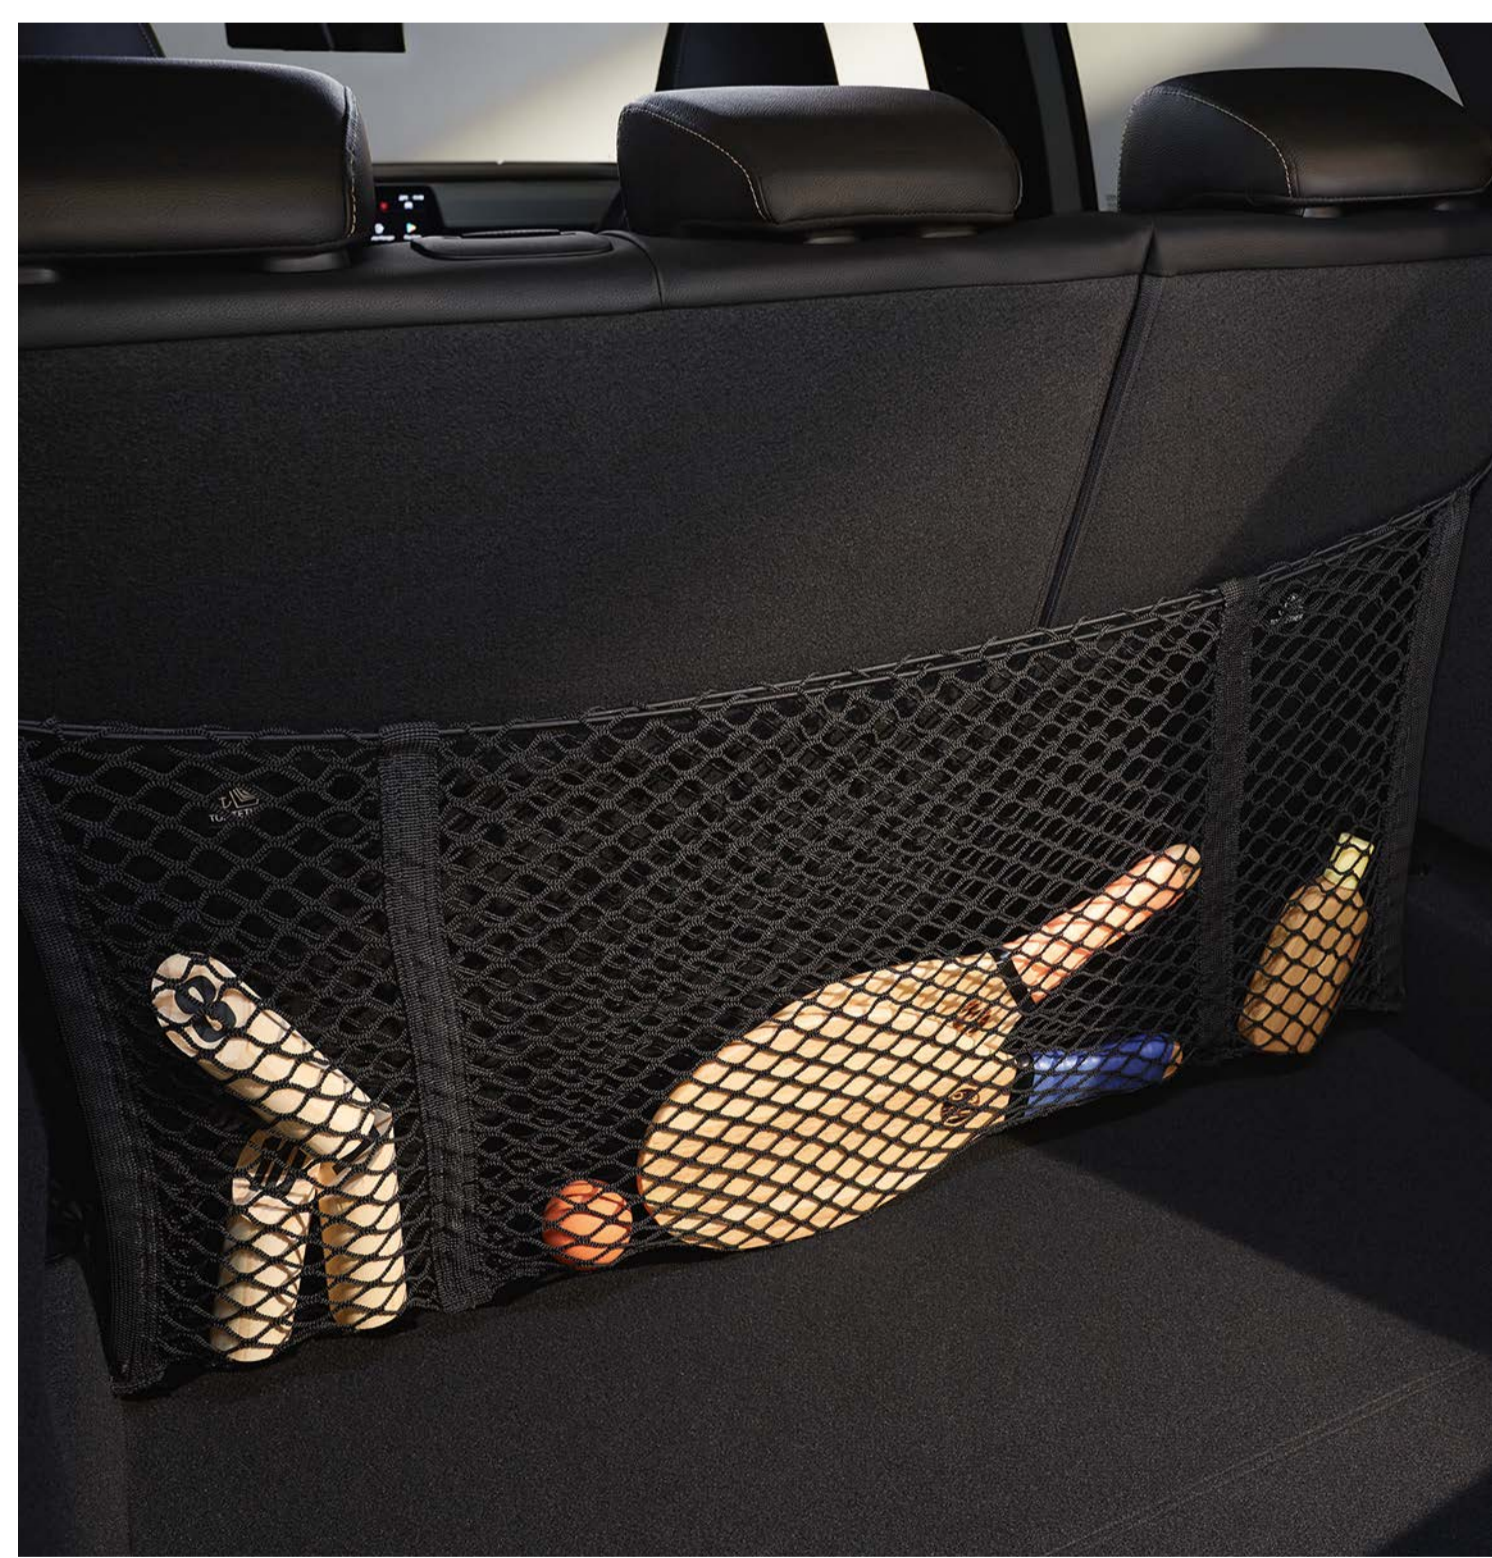

dikey bagaj saklama filesi
(77 11 227 502)

daha fazla ürün için
renault.com.tr/renault-aksesuarlar

yapılandırın ve sipariş verin →

menü ↑