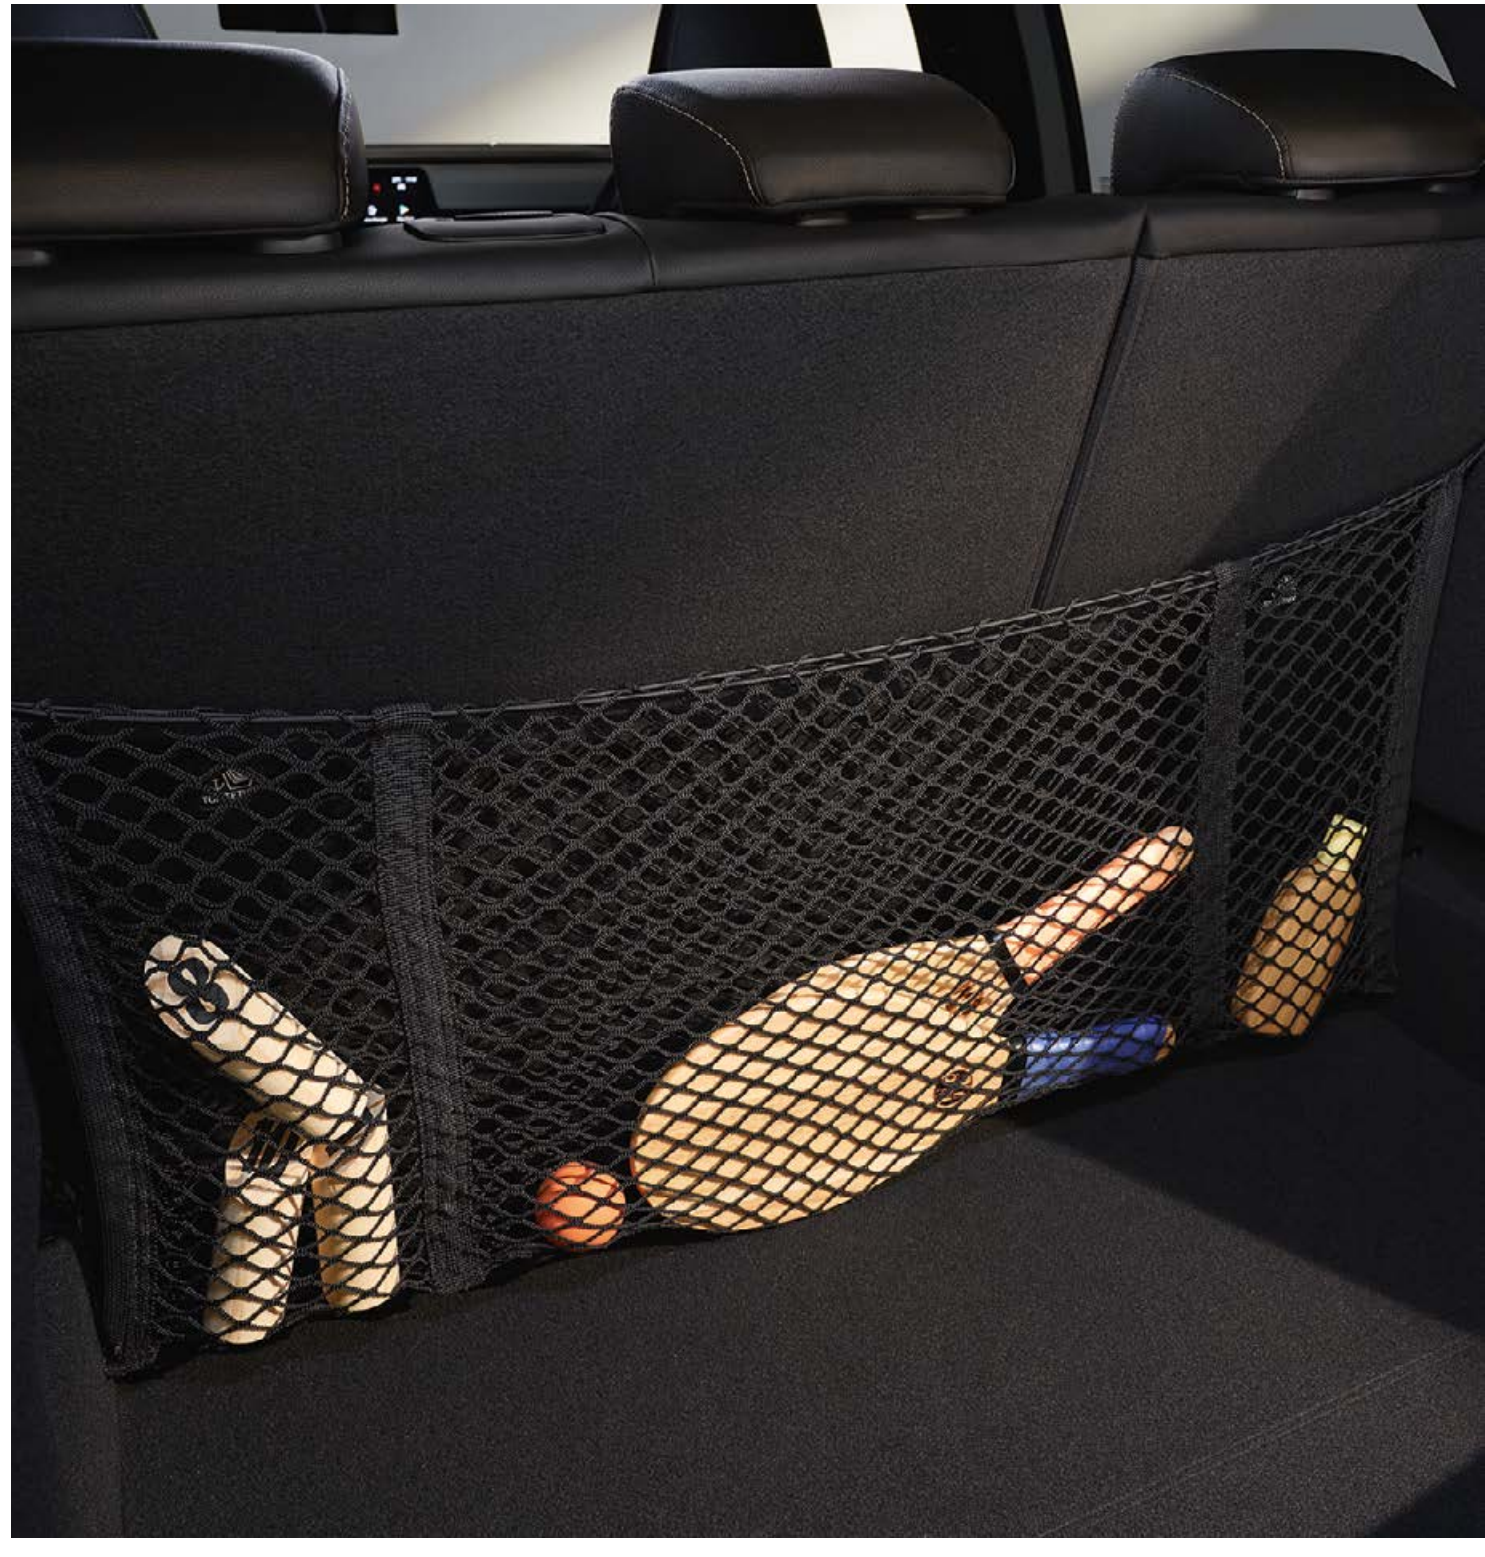

dikey bagaj saklama filesi
(77 11 227 502)

referanslar listesinin
PDF'ini (6 MB) indirin

daha fazla ürün için
reault.com.tr/reault-aksesuarlar

yapılandırın ve sipariş verin →