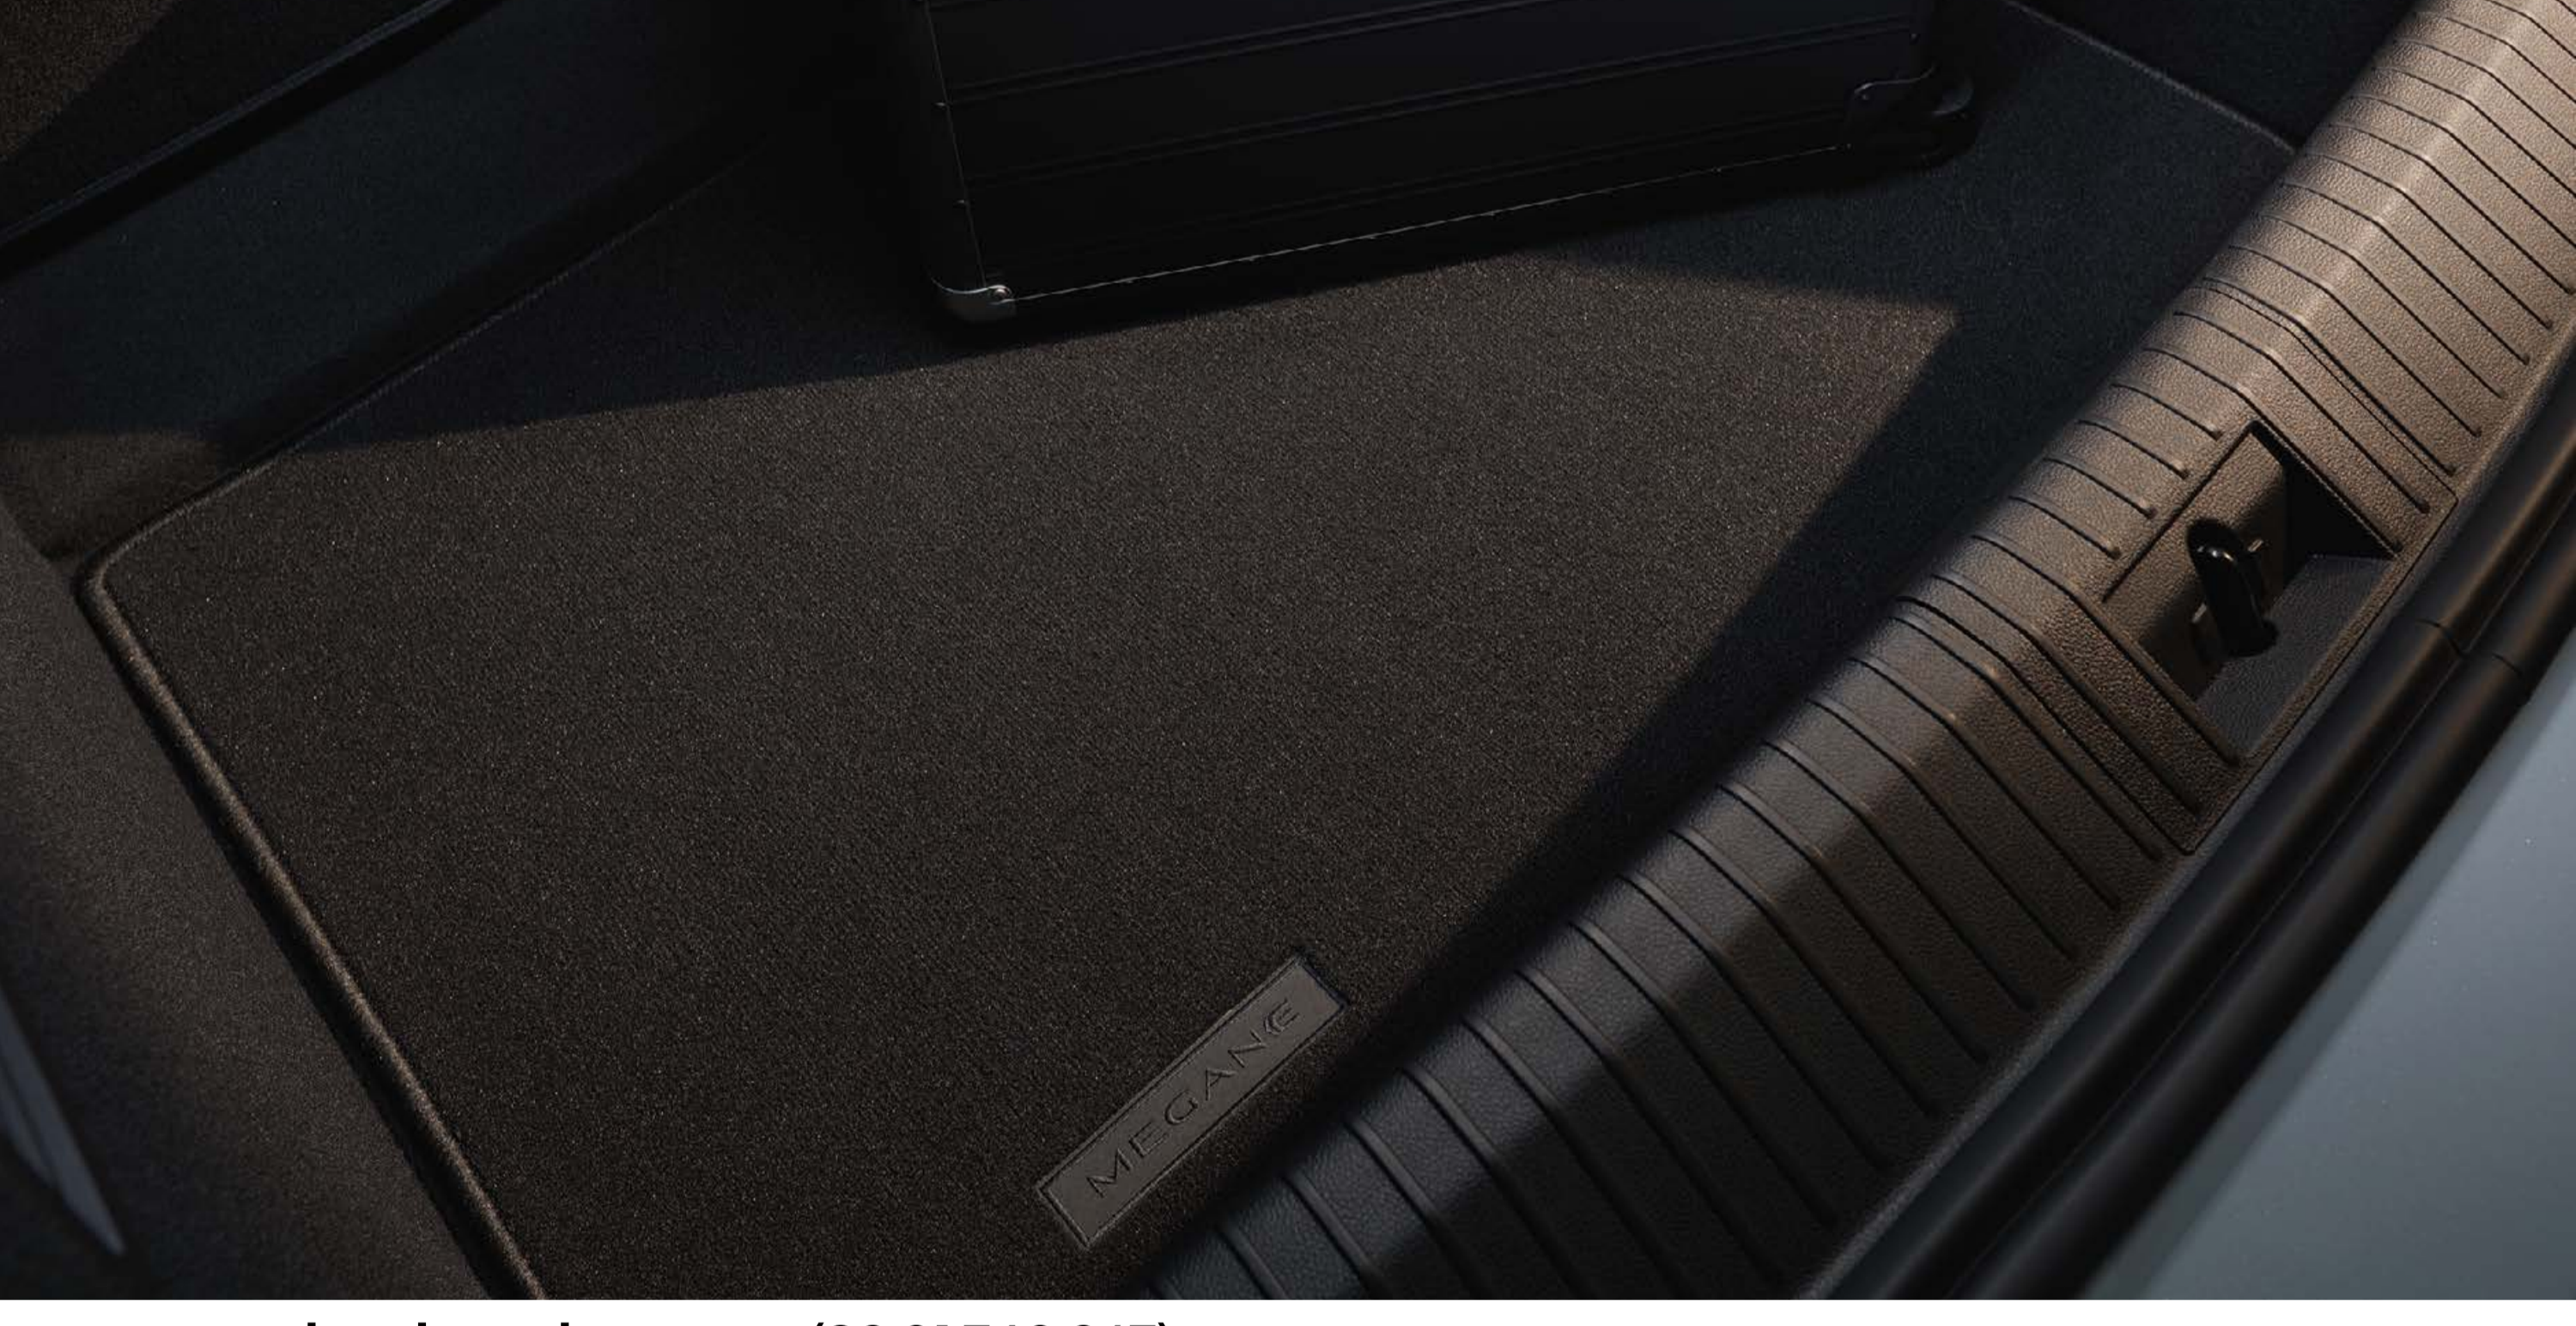

premium bagaj paspası (82 01 740 267)