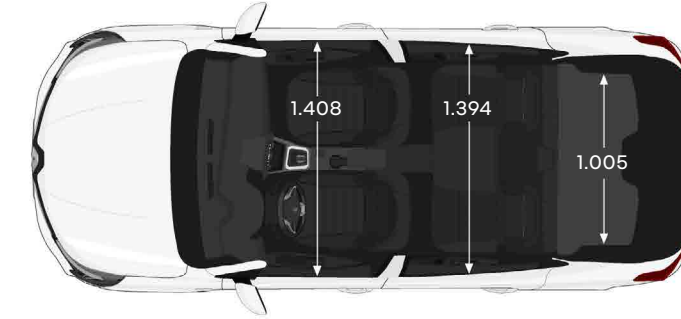

teknik özellikler

RENAULT TALIAN	benzini
	1.0 tce 90 bg x-tronic
motor tipi	
silindir hacmi (cm³)	999
çap x strok (mm)	72,2 x 81,34
silindir/ supap adedi	3/12
maksimum güç (bg/dd)	90/4.500-5.000
maksimum tork (Nm/dd)	142/1.750-3.750
emisyön normu	euro 6
aktarma organları	
vites kutusu tipi	x-tronic
performans	
maksimum hız (km/sa.)	169
0-100 km/sa. hızlanma (sn.)	13,9
tüketim değerleri	
yakıt deposu (lt)	50
wltp yakıt tüketimi (lt/100 km)*	
düşük	8,1
orta	5,5
yüksek	5,0
çok yüksek	6,2
birleşik	5,9
wltp co₂ emisyonu (g/km)*	
birleşik	134
ağırlık	
aracın yürür vaziyette ağırlığı (sürücü dâhil) (kg)	1186
boyutlar	
uzunluk (mm)	4396
genişlik (mm)	2007
yükseklik (mm)	1501
bagaj hacmi (lt)	628
garanti	
garanti süresi	3 yıl/100.000 km

*yakıt tüketim ve co₂ emisyonu değerleri, 715/2007 mevzuatının güncel seviyesine göre ölçülmüş wltp (dünya çapında uyumlaştırılmış hafif araçlar test prosedürü) verileridir. bu değerler sürüş şekli, kullanım şartları, yol durumu, donanım, araçtaki yük vb. şartlara göre farklılık gösterebilir.

*tabloda yer alan ağırlık değerleri, ilave donanımsız standart araca ait veriler olup, bu veriler üretim toleransları ve araçtaki donanım seçeneklerine göre değişiklik gösterebilir.

boyutlar (mm)