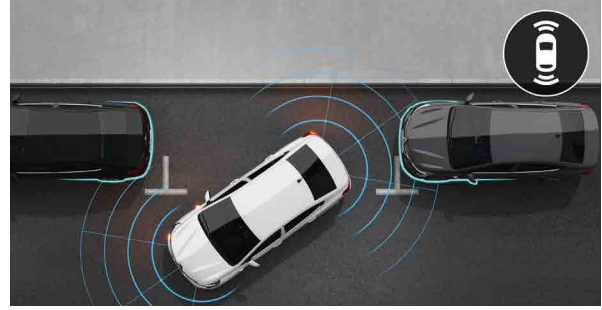

*görseldeki ekipmanlar, Türkiye'de farklılık gösterebilmektedir.

aktif acil fren destek sistemi

şerit takip sistemi

yağmur sensörü

arka park sensörleri

otomatik yanan farlar

trafik işaretleri tanıma sistemi

aksesuarlar

köpekbalığı anten

kol dayama

güvenli sürüş

RENAULT TALIAN'T'ın arka park sensörleri, aktif acil fren destek sistemi, şerit takip asistanı gibi özellikleri sayesinde her daim güvende hissedeceksiniz.