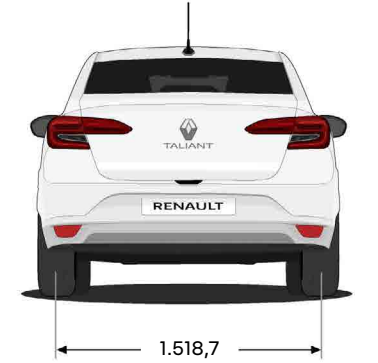

teknik özellikler

RENAULT TALIAN	benzini
	1.0 tce 90 bg x-tronic
motor tipi	
silindir hacmi (cm³)	999
çap x strok (mm)	72,2 x 81,34
silindir/ supap adedi	3/12
maksimum güç (bg/dd)	90/4.500-5.000
maksimum tork (Nm/dd)	142/1.750-3.750
emisyön normu	euro 6
aktarma organları	
vites kutusu tipi	x-tronic
performans	
maksimum hız (km/sa.)	169
0-100 km/sa. hızlanma (sn.)	13,9
tüketim değerleri	
yakıt deposu (lt)	50
wltp yakıt tüketimi (lt/100 km)*	
düşük	8,1
orta	5,5
yüksek	5,0
çok yüksek	6,2
birleşik	5,9
wltp co₂ emisyonu (g/km)*	
birleşik	134
ağırlık	
aracın yürür vaziyette ağırlığı (sürücü dâhil) (kg)	1186
boyutlar	
uzunluk (mm)	4396
genişlik (mm)	2007
yükseklik (mm)	1501
bagaj hacmi (lt)	628
garanti	
garanti süresi	3 yıl/100.000 km

*yakıt tüketim ve co₂ emisyonu değerleri, 715/2007 mevzuatının güncel seviyesine göre ölçülmüş wltp (dünya çapında uyumlaştırılmış hafif araçlar test prosedürü) verileridir. bu değerler sürüş şekli, kullanım şartları, yol durumu, donanım, araçtaki yük vb. şartlara göre farklılık gösterebilir.

*tabloda yer alan ağırlık değerleri, ilave donanımsız standart araca ait veriler olup, bu veriler üretim toleransları ve araçtaki donanım seçeneklerine göre değişiklik gösterebilir.

boyutlar (mm)