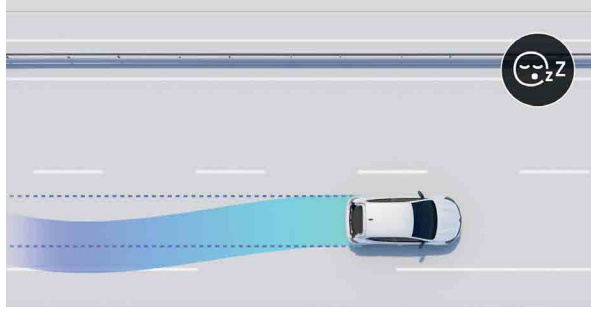

yağmur sensörü

şerit takip sistemi