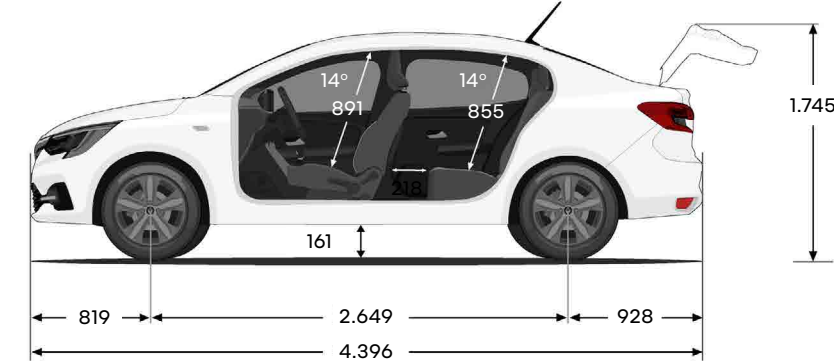

teknik özellikler

RENAULT TALIAN	benzini
	1.0 tce 90 bg x-tronic
motor tipi	
silindir hacmi (cm³)	999
çap x strok (mm)	72,2 x 81,34
silindir/ supap adedi	3/12
maksimum güç (bg/dd)	90/4.500-5.000
maksimum tork (Nm/dd)	142/1.750-3.750
emisyön normu	euro 6
aktarma organları	
vites kutusu tipi	x-tronic
performans	
maksimum hız (km/sa.)	169
0-100 km/sa. hızlanma (sn.)	13,9
tüketim değerleri	
yakıt deposu (lt)	50
wltp yakıt tüketimi (lt/100 km)*	
düşük	8,1
orta	5,5
yüksek	5,0
çok yüksek	6,2
birleşik	5,9
wltp co₂ emisyonu (g/km)*	
birleşik	134
ağırlık	
aracın yürür vaziyette ağırlığı (sürücü dâhil) (kg)	1186
boyutlar	
uzunluk (mm)	4396
genişlik (mm)	2007
yükseklik (mm)	1501
bagaj hacmi (lt)	628
garanti	
garanti süresi	3 yıl/100.000 km

*yakıt tüketim ve co₂ emisyonu değerleri, 715/2007 mevzuatının güncel seviyesine göre ölçülmüş wltp (dünya çapında uyumlaştırılmış hafif araçlar test prosedürü) verileridir. bu değerler sürüş şekli, kullanım şartları, yol durumu, donanım, araçtaki yük vb. şartlara göre farklılık gösterebilir.

*tabloda yer alan ağırlık değerleri, ilave donanımsız standart araca ait veriler olup, bu veriler üretim toleransları ve araçtaki donanım seçeneklerine göre değişiklik gösterebilir.

boyutlar (mm)