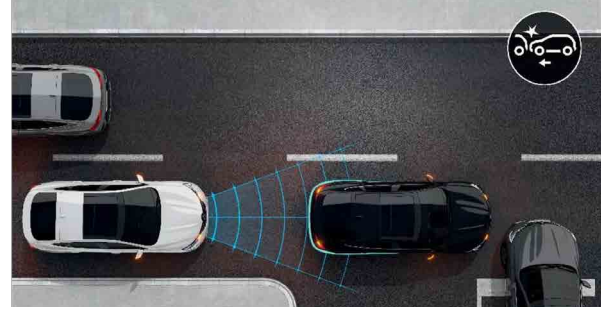

aktif acil fren destek sistemi