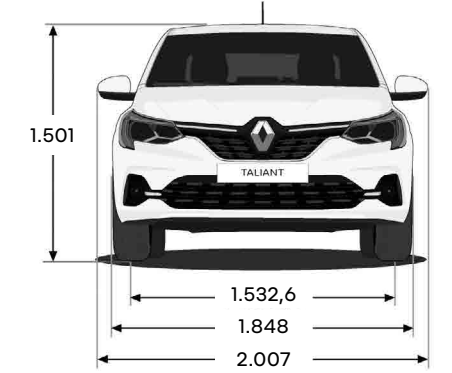

teknik özellikler

RENAULT TALIAN	benzini
	1.0 tce 90 bg x-tronic
motor tipi	
silindir hacmi (cm³)	999
çap x strok (mm)	72,2 x 81,34
silindir/ supap adedi	3/12
maksimum güç (bg/dd)	90/4.500-5.000
maksimum tork (Nm/dd)	142/1.750-3.750
emisyön normu	euro 6
aktarma organları	
vites kutusu tipi	x-tronic
performans	
maksimum hız (km/sa.)	169
0-100 km/sa. hızlanma (sn.)	13,9
tüketim değerleri	
yakıt deposu (lt)	50
wltp yakıt tüketimi (lt/100 km)*	
düşük	8,1
orta	5,5
yüksek	5,0
çok yüksek	6,2
birleşik	5,9
wltp co₂ emisyonu (g/km)*	
birleşik	134
ağırlık	
aracın yürür vaziyette ağırlığı (sürücü dâhil) (kg)	1186
boyutlar	
uzunluk (mm)	4396
genişlik (mm)	2007
yükseklik (mm)	1501
bagaj hacmi (lt)	628
garanti	
garanti süresi	3 yıl/100.000 km

*yakıt tüketim ve co₂ emisyonu değerleri, 715/2007 mevzuatının güncel seviyesine göre ölçülmüş wltp (dünya çapında uyumlaştırılmış hafif araçlar test prosedürü) verileridir. bu değerler sürüş şekli, kullanım şartları, yol durumu, donanım, araçtaki yük vb. şartlara göre farklılık gösterebilir.

*tabloda yer alan ağırlık değerleri, ilave donanımsız standart araca ait veriler olup, bu veriler üretim toleransları ve araçtaki donanım seçeneklerine göre değişiklik gösterebilir.

boyutlar (mm)