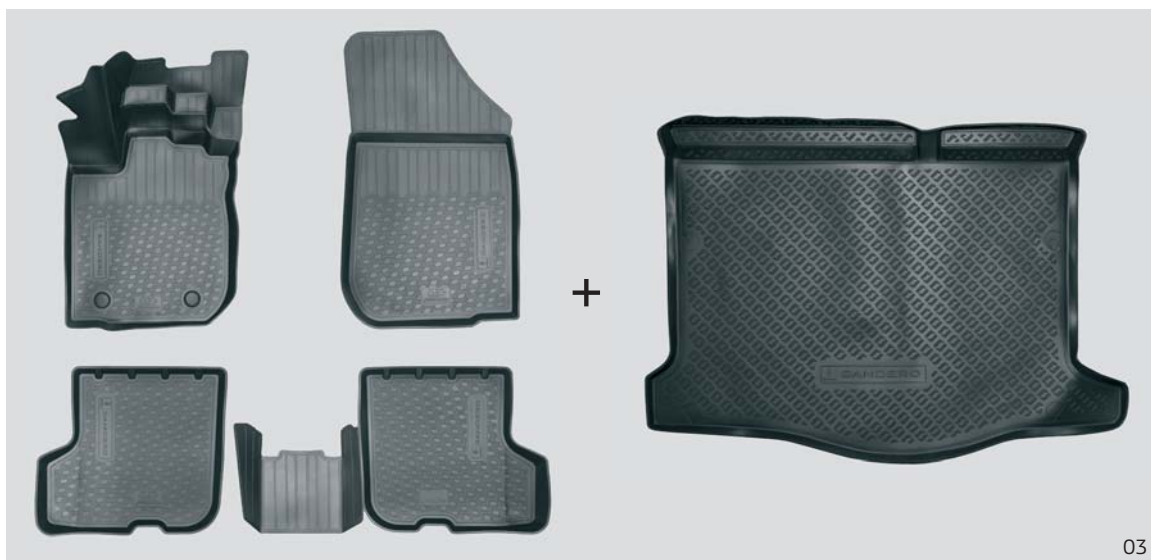

02 Комфорт і захист

Килимки

Надайте додаткового захисту вашому автомобілю. Ці килимки для підлоги, розроблені індивідуально для Renault SANDERO і SANDERO Stepway, пройшли випробування та гарантують високий рівень безпеки й довговічність. Килимок для водія надійно фіксується завдяки захисним кліпсам, спеціально передбаченим для цього.

01 Гумові килимки

Надійно захищають килимове покриття салону вашого автомобіля від води та бруду. Містять логотип Renault.

[82 01 620 303](#)

[77 11 547 808](#) (з високими краями)

[77 11 813 135](#) (літі)

[77 11 813 553](#) (комбіновані)

02 Текстильні килимки Standard

Забезпечують повноцінний захист підлоги салону. За знімними килимками легко доглядати.

[82 01 337 451](#) (SANDERO)

03 Промо-комплекти гумових килимків

Ідеально захищають салон та багажне відділення автомобіля від бруду.

[77 11 547 818](#) (Килимки з високими краями + Піддон багажника)

Повний перелік промокомплектів килимків див. на стор. 22.